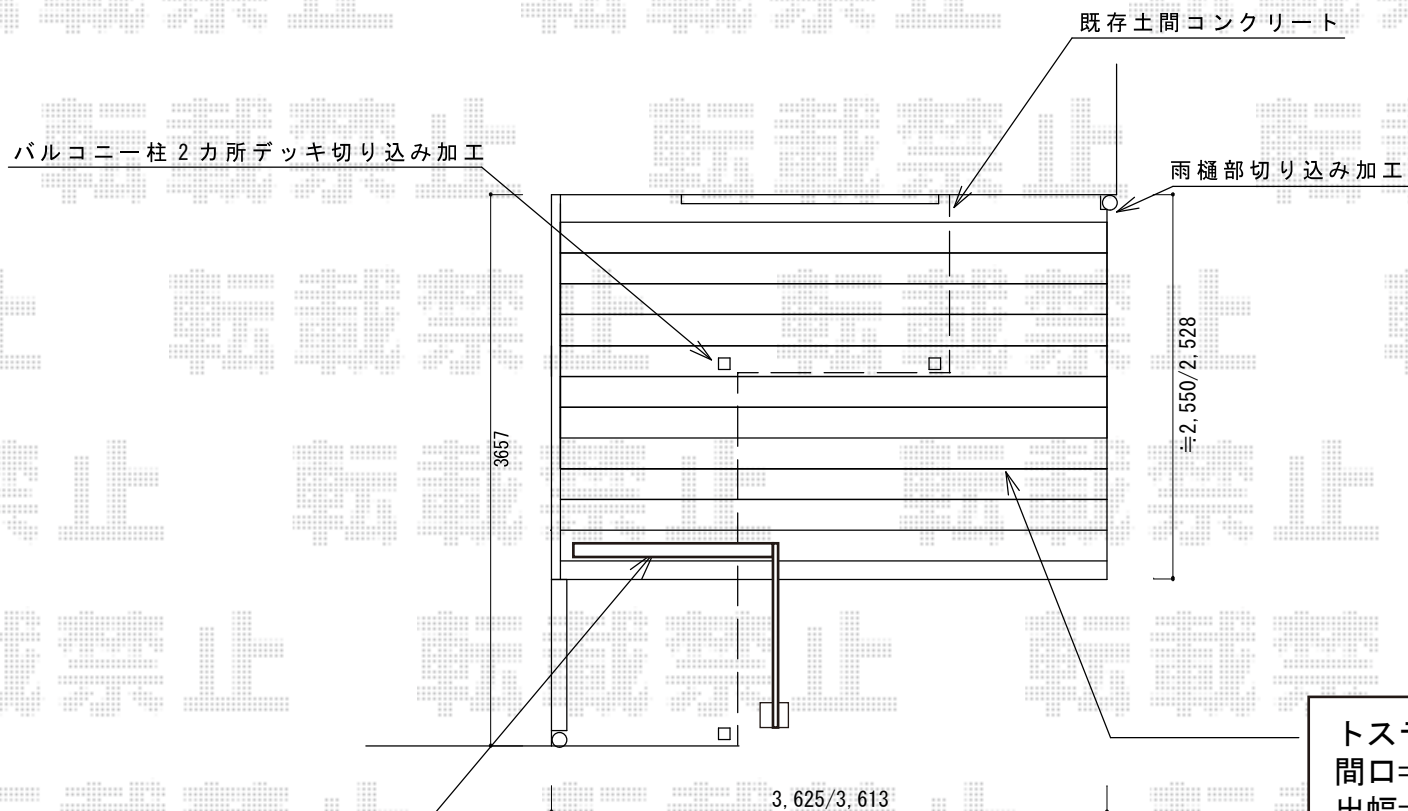

リコステージII 単体

YKK AP シンプルモダンデッキフェンス1型 笠木のみの
フェンス笠木：1スパン用×1
笠木部品：端部キャップ×2 独立柱：T80×2
柱連結ブラケット：中柱（端柱）用×2
補助用フェンス笠木：A型×1
独立柱：T80×1 独立埋込柱：T80×1
色：プラチナステン

トステム リコステージII 単体
間口=2,528mm
出幅=12尺 (3,613mm)
色：ダークグレー
床板：縦張り
幕板：幕板B（薄タイプ）
束柱：束柱A（550mm）