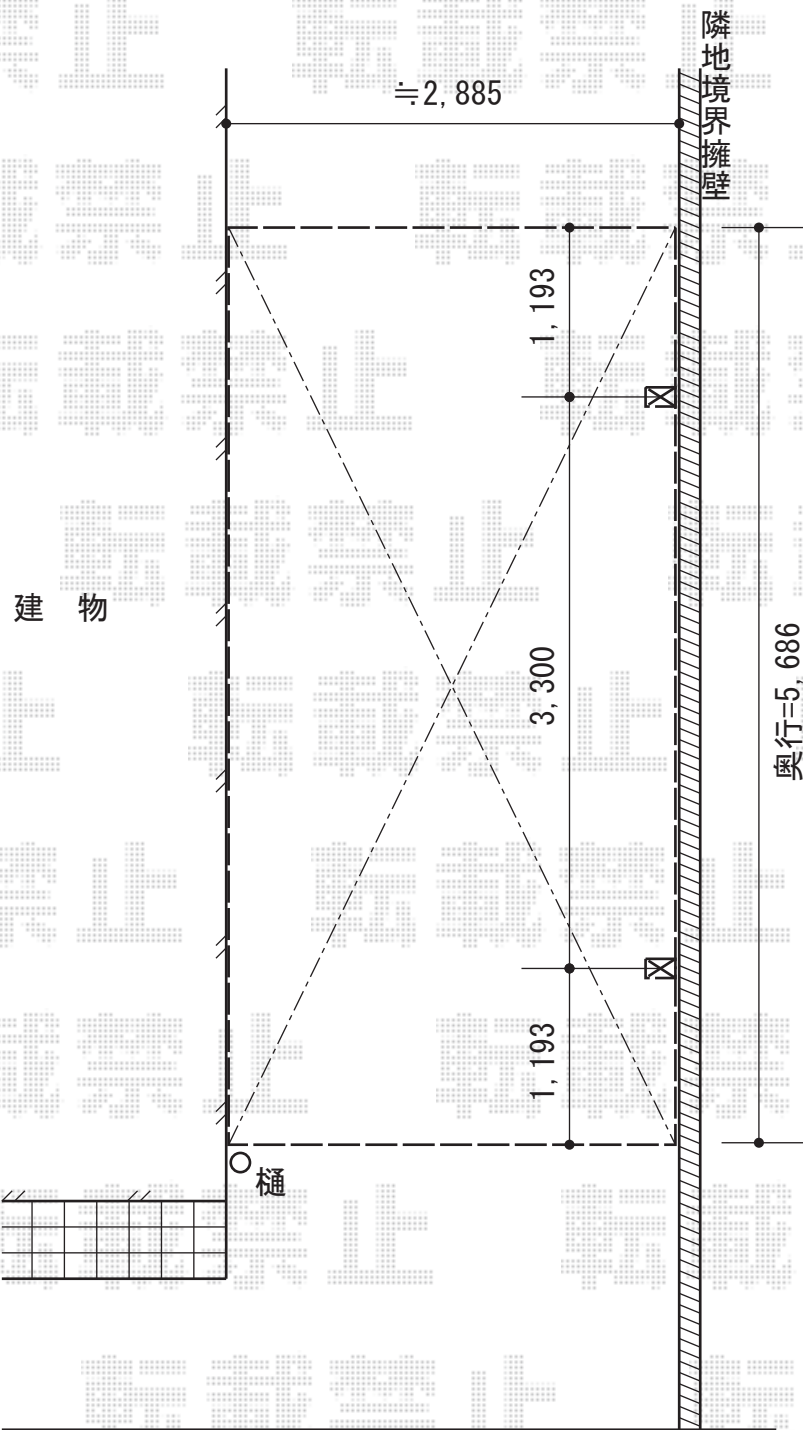

ルーフポートシグマIII 積雪～30cm対応

トステム ルーフポートシグマIII
積雪～30cm対応
幅=3,023mm
奥行=5,686mm
色：シャイングレー
屋根材：熱線吸収ポリカーボネート
（ライトブルーマット調）
柱仕様：ロング柱23仕様（有効高 約2,300mm）

現場状況や作図制限により概略図の内容と多少の違いが生じることがございます。
施工時は、現場優先とさせて頂きたく思いますので、お立会い頂き、
最終のご指示のほど、何卒、宜しくお願い致します。