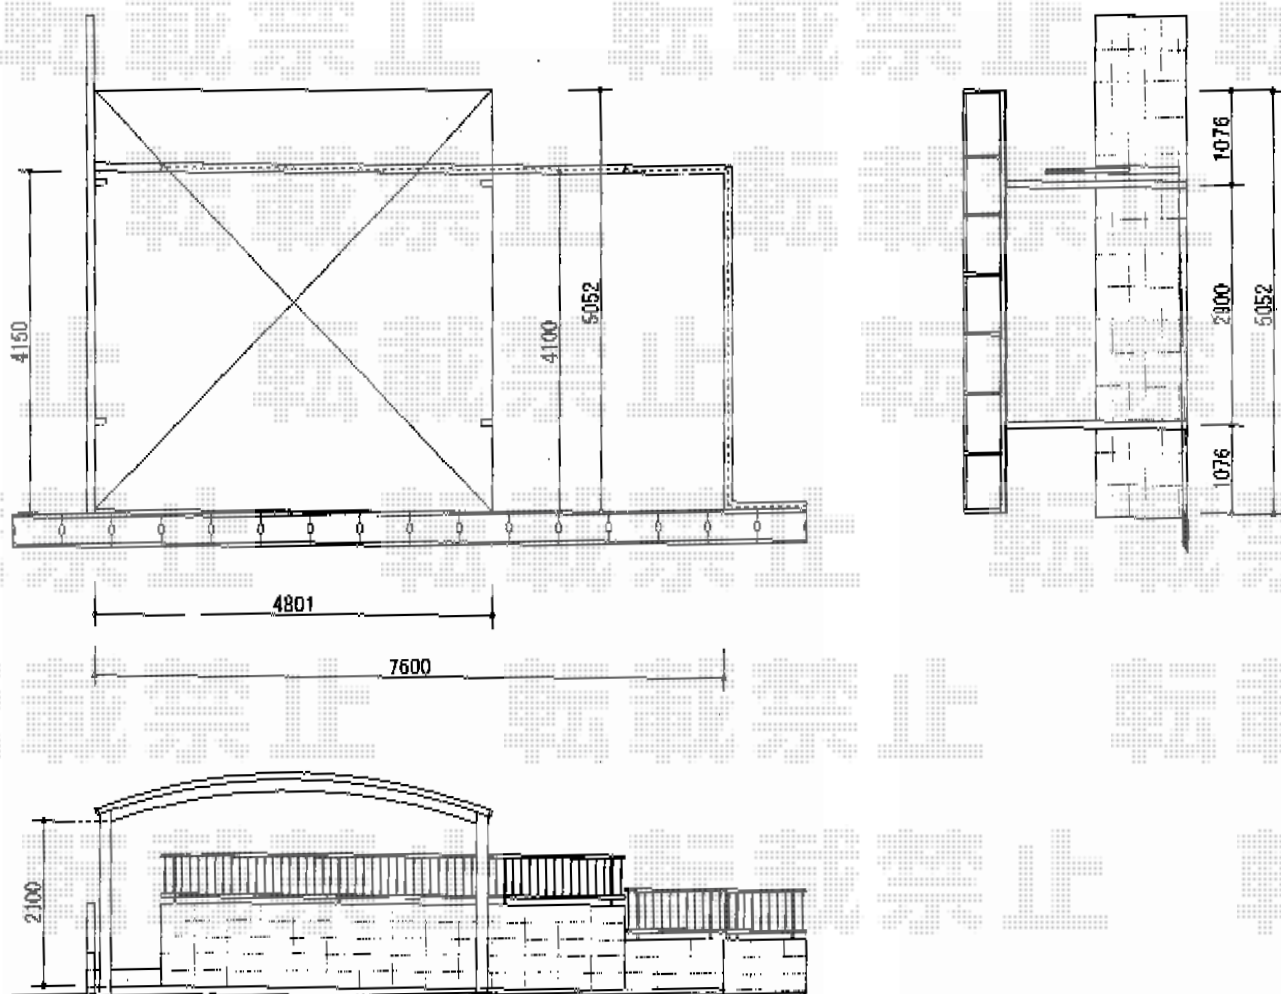

プレシオスポーツワイド 積雪~20cm対応

Value Select プレシオスポーツワイド 積雪~20cm対応
幅=4,801mm
奥行=5,052mm
色：チャコールブラック
屋根材：ポリカーボネート（スカイブルー）
柱仕様：ハイルーフ仕様（有効高 約2,250mm）

現場状況や作図制限により概略図の内容と多少の違いが生じることがございます。
施工時は、現場優先とさせて頂きたく思いますので、お立会い頂き、
最終のご指示のほど、何卒、宜しくお願い致します。