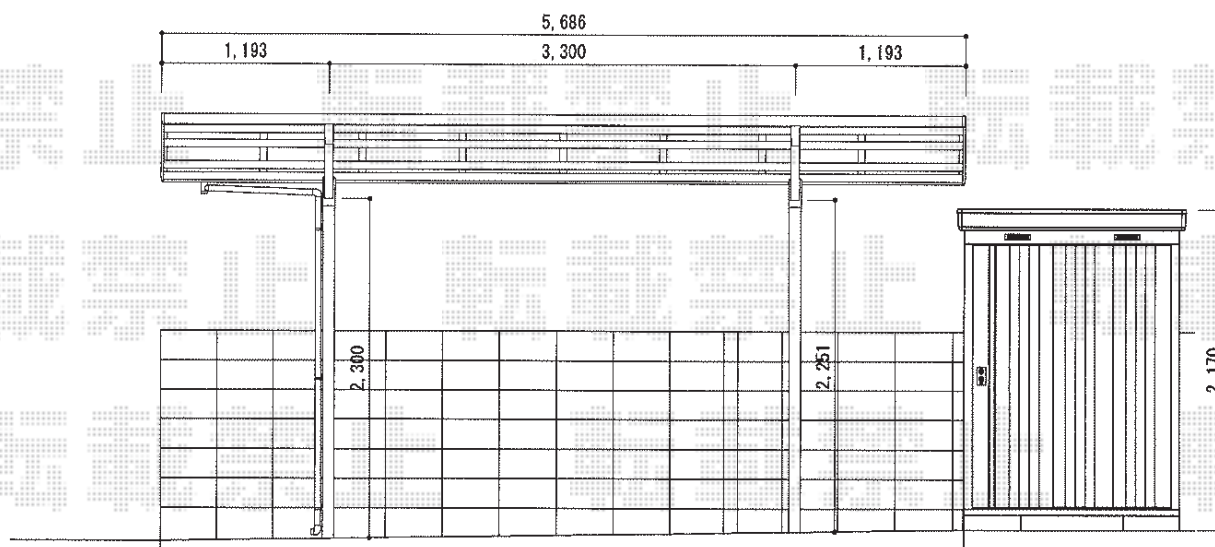

# カーブポートシグマIII 積雪～30cm対応

トステム カーブポートシグマIII 積雪～30cm対応  
幅=2,701mm  
奥行=5,686mm  
色：シャイングレー  
屋根材：ポリカーボネート（ブラウン）  
柱仕様：ロング柱23仕様（有効高 約2,300mm）

現場状況や作図制限により概略図の内容と多少の違いが生じることがございます。  
施工時は、現場優先とさせて頂きたく思いますので、お立会い頂き、  
最終のご指示のほど、何卒、宜しくお願い致します。