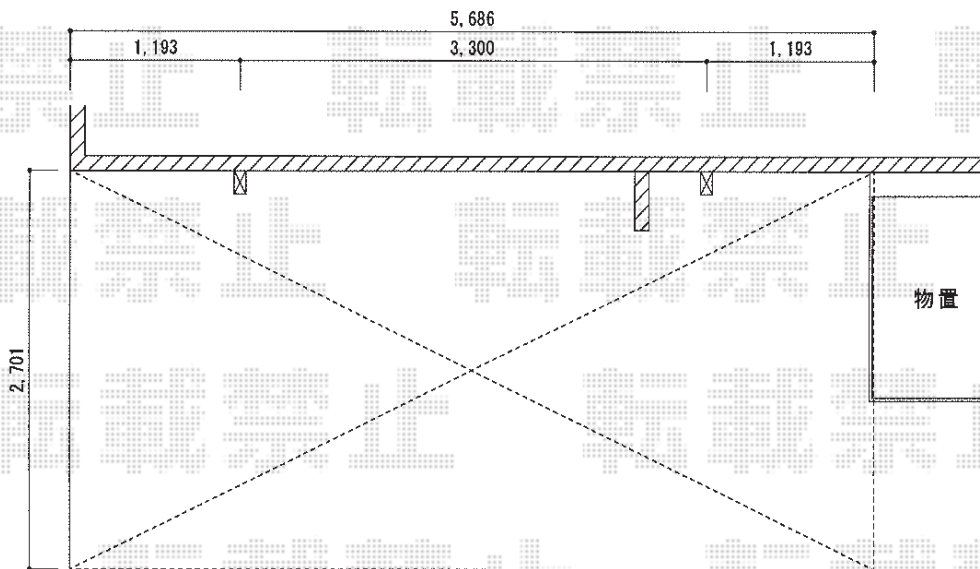

# カーブポートシグマIII 積雪～30cm対応

トステム カーブポートシグマIII 積雪～30cm対応  
幅=2,701mm  
奥行=5,686mm  
色：シャイングレー  
屋根材：ポリカーボネート（ブラウン）  
柱仕様：ロング柱23仕様（有効高 約2,300mm）

現場状況や作図制限により概略図の内容と多少の違いが生じることがございます。  
施工時は、現場優先とさせて頂きたく思いますので、お立会い頂き、  
最終のご指示のほど、何卒、宜しくお願い致します。