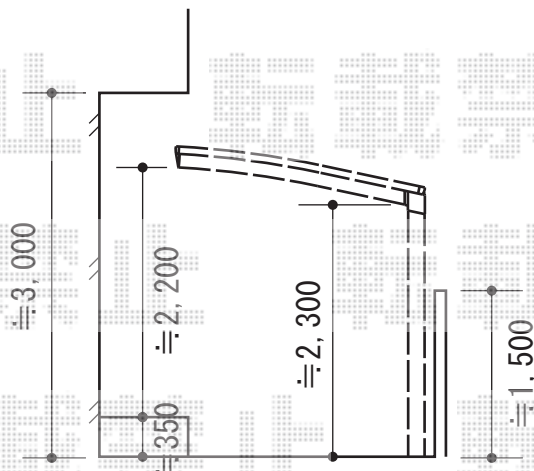

カーブポートシグマIII ミニ 積雪～30cm対応

トステム カーブポートシグマIII ミニ
 積雪～30cm対応
 幅=1,801mm
 奥行=5,686mm
 色：シャイングレー
 屋根材：ガリレポリカ
 (クリアマット/すりガラス調)
 柱仕様：ロング柱23仕様 (有効高 約2,300mm)

現場状況や作図制限により概略図の内容と多少の違いが生じることがございます。
 施工時は、現場優先とさせて頂きたく思いますので、お立会い頂き、
 最終のご指示のほど、何卒、宜しくお願い致します。