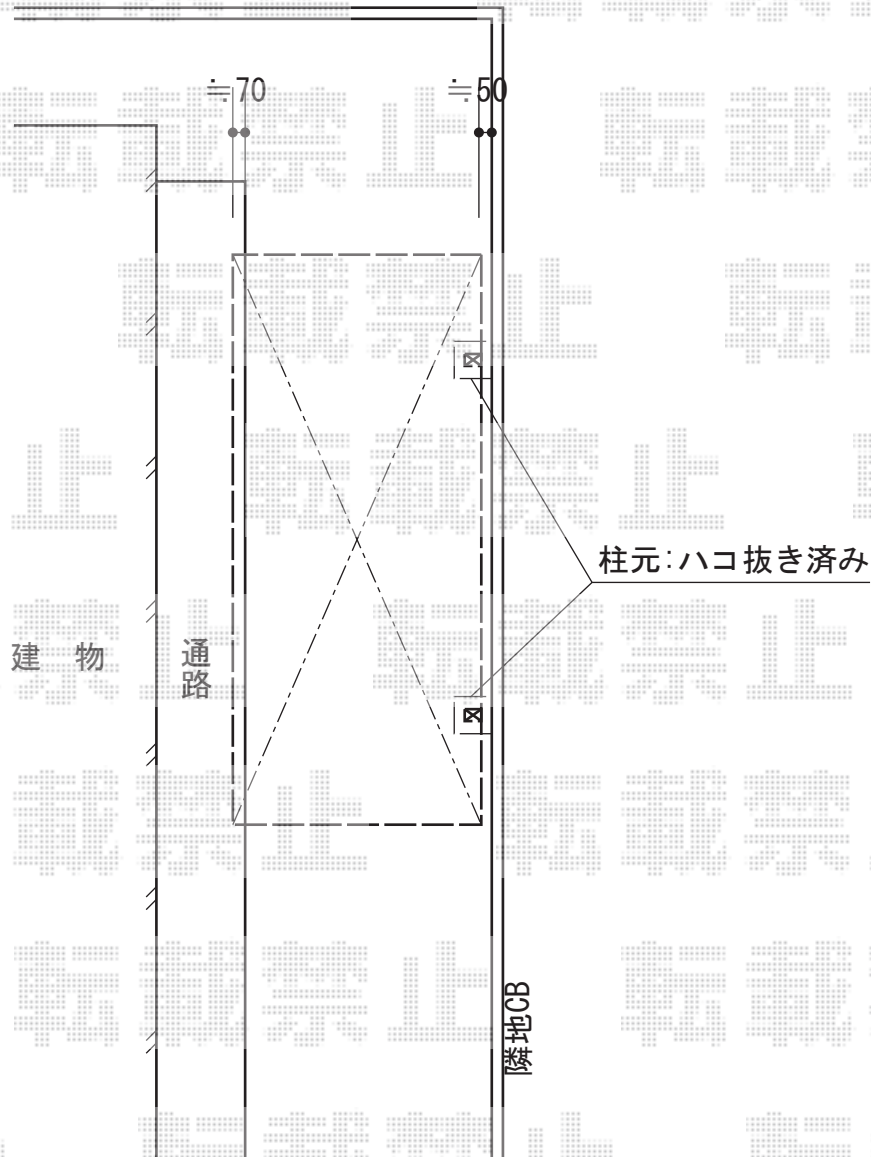

カーブポートシグマIII ミニ 積雪～30cm対応

トステム カーブポートシグマIII ミニ
 積雪～30cm対応
 幅=1,801mm
 奥行=5,686mm
 色：シャイングレー
 屋根材：ガリレポリカ
 (クリアマット/すりガラス調)
 柱仕様：ロング柱23仕様 (有効高 約2,300mm)

現場状況や作図制限により概略図の内容と多少の違いが生じることがございます。
 施工時は、現場優先とさせて頂きたく思いますので、お立会い頂き、
 最終のご指示のほど、何卒、宜しくお願い致します。