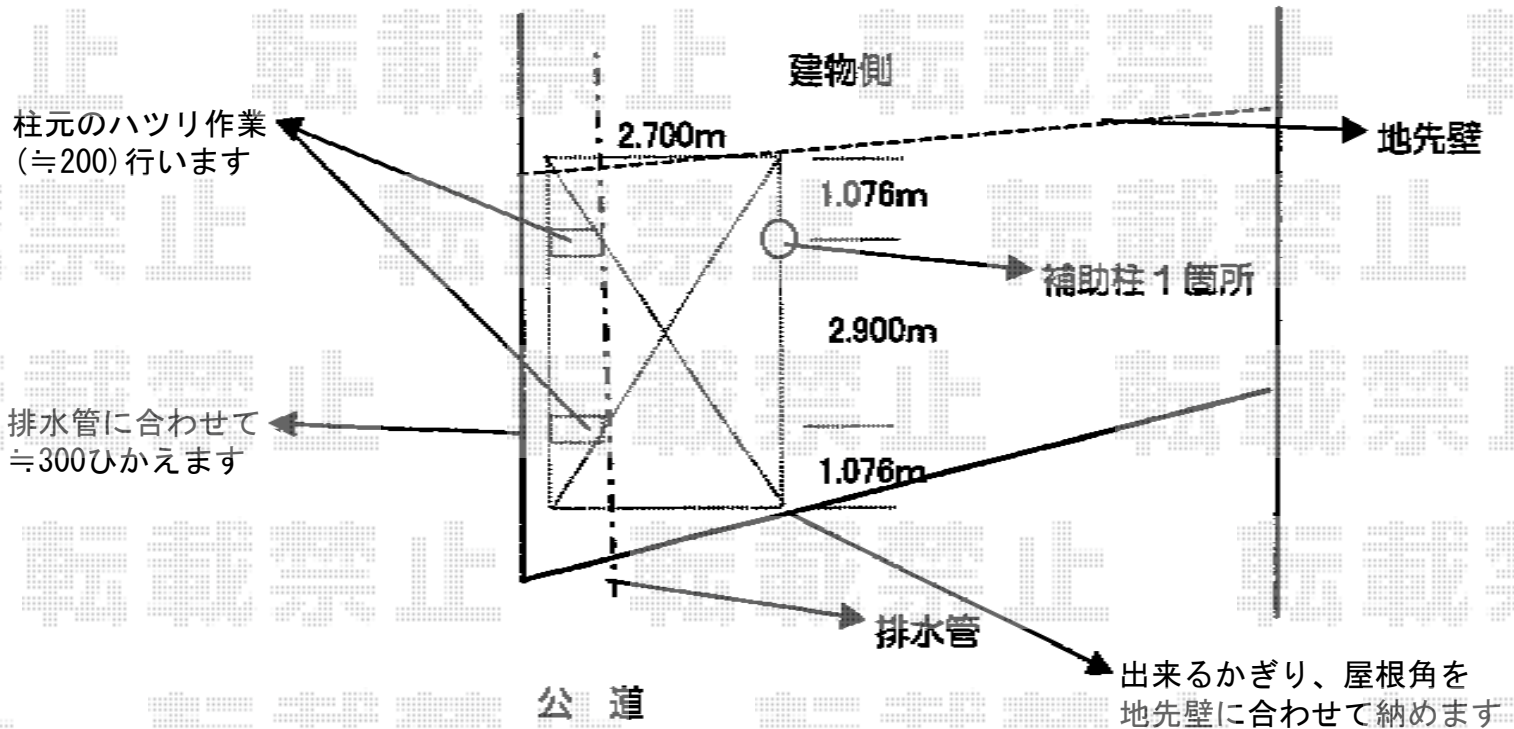

プレシオスポート 積雪～20cm対応

Value Select プレシオスポート 積雪～20cm対応
幅=2,700mm
奥行=5,052mm
色：ノーブルステン
屋根材：ポリカーボネート（スカイブルー）
柱仕様：ハイルーフ仕様（有効高 約2,250mm）

現場状況や作図制限により概略図の内容と多少の違いが生じることがございます。
施工時は、現場優先とさせて頂きたく思いますので、お立会い頂き、
最終のご指示のほど、何卒、宜しくお願い致します。