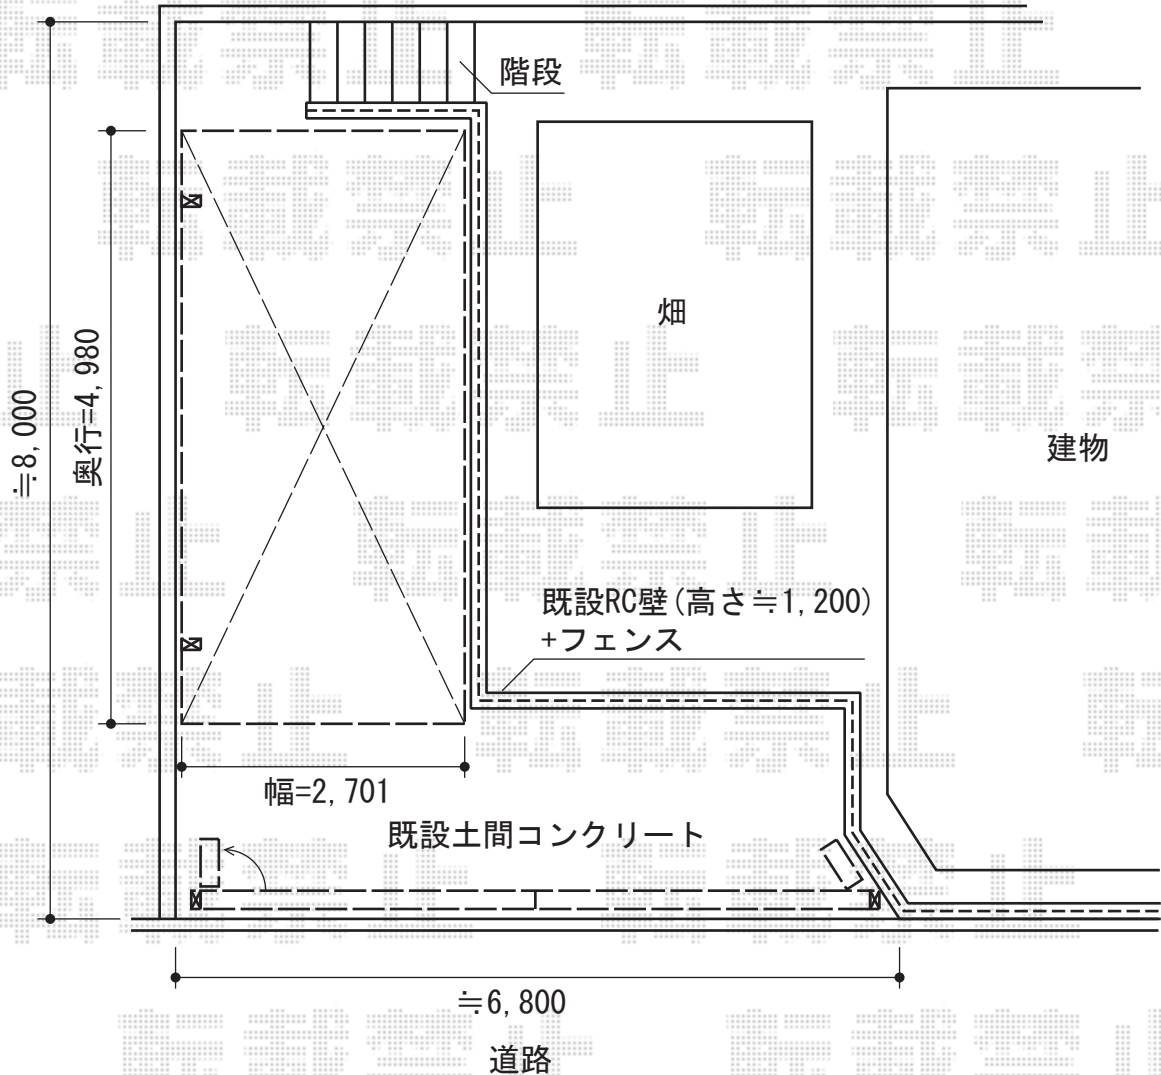

カーゲート・カーポート

Value Select トリップゲート
PB型 ノンレール 両開き
開口幅=6,940mm
全幅=7,040mm
たたみ幅=400mm×2
高さ=1,200mm
色：ステンカラー
キャスター数：4
落棒数：4

トステム カーブポートシグマIII 積雪~30cm対応
幅=2,701mm
奥行=4,980mm
色：シャイングレー
屋根材：ガリレポリカ（クリアマット/すりガラス調）
柱仕様：ロング柱23仕様（有効高 約2,300mm）

現場状況や作図制限により概略図の内容と多少の違いが生じることがございます。
施工時は、現場優先とさせて頂きたく思いますので、お立会い頂き、
最終のご指示のほど、何卒、宜しくお願い致します。

EX-SHOP
HTTP://WWW.EX-SHOP.NET

担当：八浦