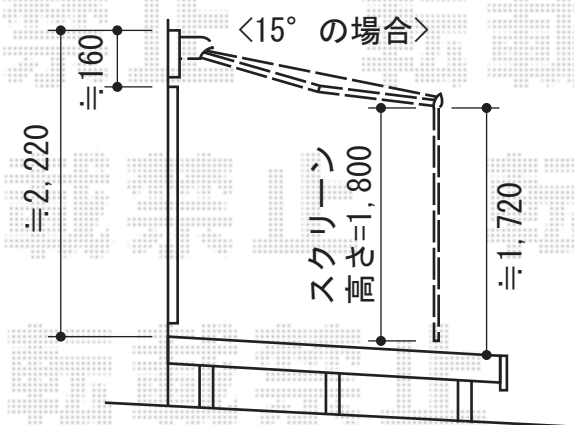

トステム 彩鳥CR型 ボックスタイプ 手動式
 間口=1.5間 (2,730mm)
 出幅=1,500mm
 本体色：シャイングレー
 キャンバス色：アクリル (ブリティッシュグリーン)
 スクリーン色：ポリエステル製メッシュ (ブリティッシュグリーン)
 駆動：外観右駆動
 クランクハンドル：1000タイプ
 追加部材：ベースプレート一式

現場状況や作図制限により概略図の内容と多少の違いが生じることがございます。
 施工時は、現場優先とさせて頂きたく思いますので、お立会い頂き、
 最終のご指示のほど、何卒、宜しくお願い致します。