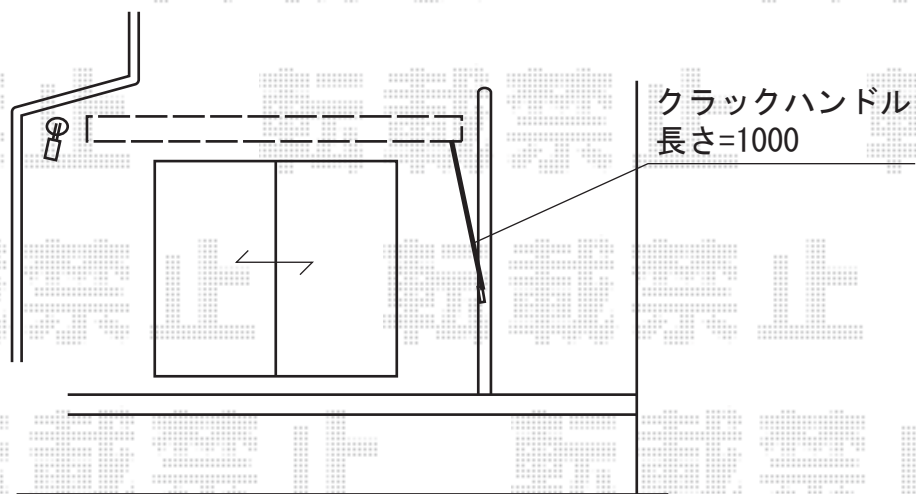

トステム 彩鳥CR型 ボックスタイプ 手動式
 間口=1.5間 (2,730mm)
 出幅=1,500mm
 本体色：シャイングレー
 キャンバス色：アクリル (ブリティッシュグリーン)
 スクリーン色：ポリエステル製メッシュ (ブリティッシュグリーン)
 駆動：外観右駆動
 クランクハンドル：1000タイプ
 追加部材：ベースプレート一式

現場状況や作図制限により概略図の内容と多少の違いが生じることがございます。
 施工時は、現場優先とさせて頂きたく思いますので、お立会い頂き、
 最終のご指示のほど、何卒、宜しくお願い致します。