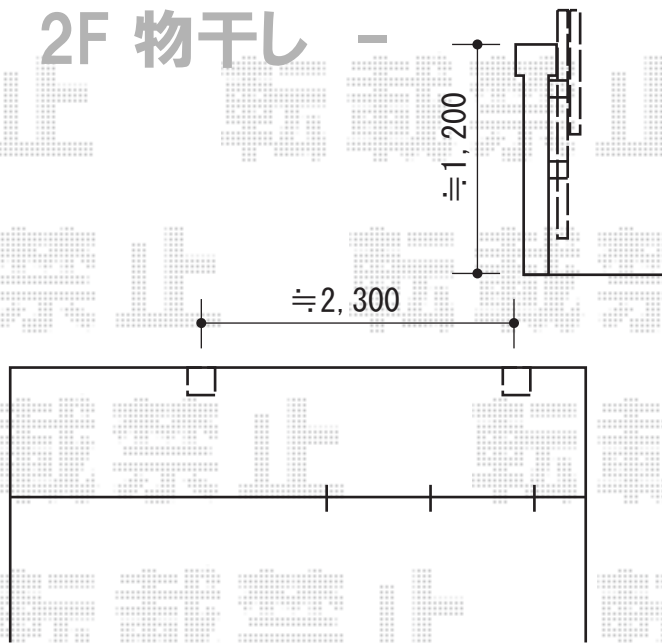

2F 物干し

トステム アクトステージ用収納式物干し2本入り

色：シャイングレー

追加部材：取付用部品B型

現場状況や作図制限により概略図の内容と多少の違いが生じることがございます。施工時は、現場優先とさせて頂きたく思いますので、お立会い頂き、最終のご指示のほど、何卒、宜しくお願い致します。

EX-SHOP
HTTP://WWW.EX-SHOP.NET

担当：小林

全ての著作権は、エクスショップに帰属します。当社とのお取引目的外の使用・複製・転載禁止となっております。