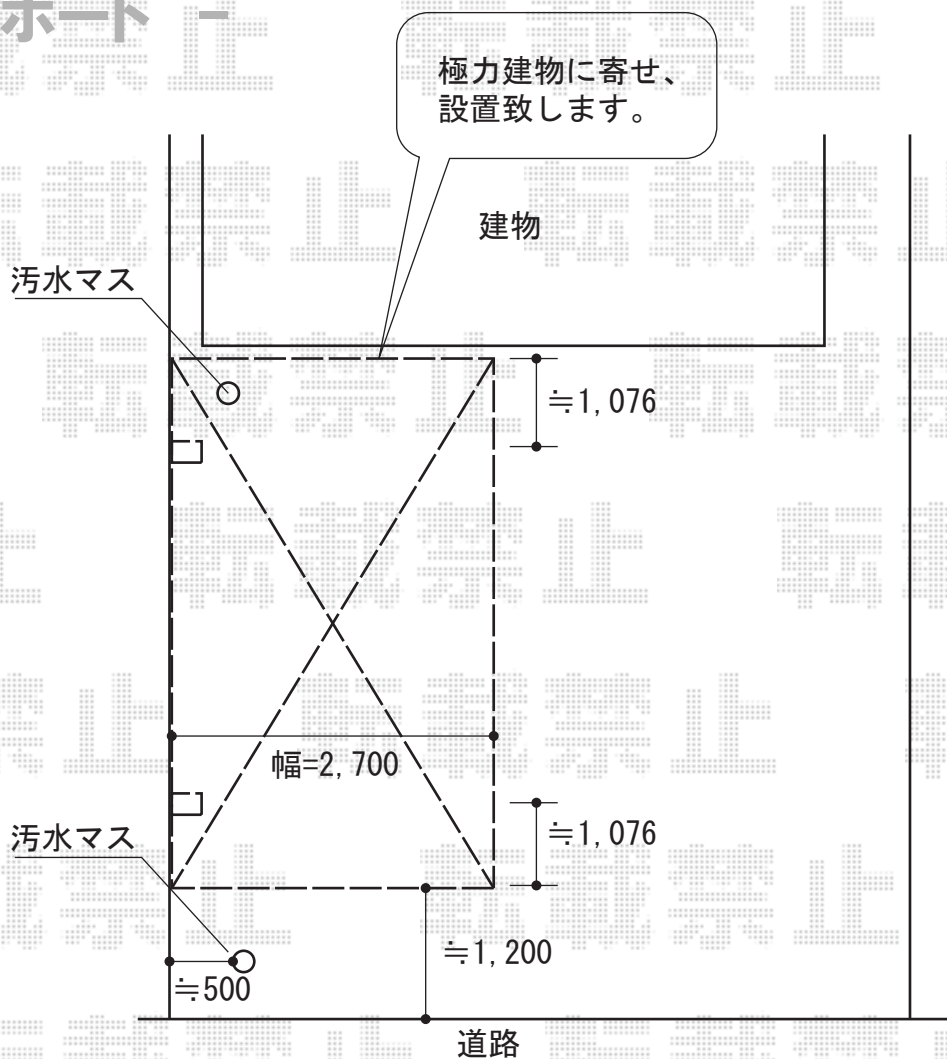

プレシオSPORT 積雪～20cm対応

カーポート

Value Select プレシオSPORT積雪～20cm対応

幅=2,700mm

奥行=5,052mm

色：ノーブルステン

屋根材：熱線遮断ポリカーボネート（スカイブルーマット調）

柱仕様：ハイルーフ仕様（有効高 約2,250mm）

2F 物干し

トステム アクトステージ用収納式物干し2本入り

色：シャイングレー

追加部材：取付用部品B型

現場状況や作図制限により概略図の内容と多少の違いが生じることがございます。施工時は、現場優先とさせて頂きたく思いますので、お立会い頂き、最終のご指示のほど、何卒、宜しくお願い致します。

EX-SHOP
HTTP://WWW.EX-SHOP.NET

担当：小林

全ての著作権は、エクスショップに帰属します。当社とのお取引目的外の使用・複製・転載禁止となっております。