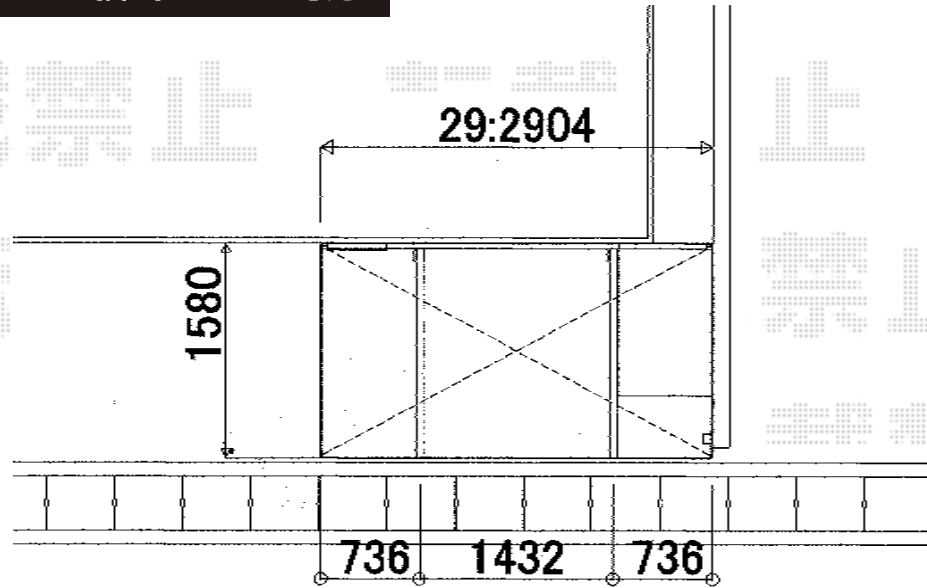

レイナポート ミニ 積雪~20cm対応

YKK AP レイナポート ミニ 積雪~20cm対応
幅=2,100mm
奥行=2,904mm
色：プラチナステン
屋根材：ポリカーボネート（アースブルー）
柱仕様：標準柱仕様（有効高 約1,800mm）

現場状況や作図制限により概略図の内容と多少の違いが生じることがございます。
施工時は、現場優先とさせて頂きたく思いますので、お立会い頂き、
最終のご指示のほど、何卒、宜しくお願い致します。