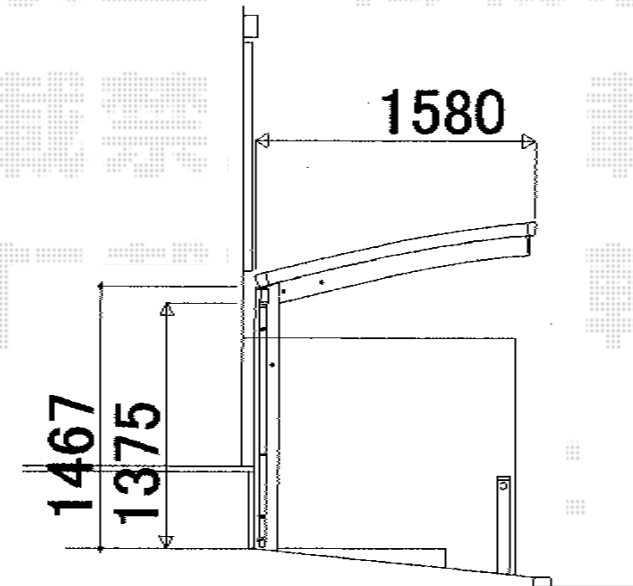

レイナポート ミニ 積雪~20cm対応

YKK AP レイナポート ミニ 積雪~20cm対応
幅=2,100mm
奥行=2,904mm
色：プラチナステン
屋根材：ポリカーボネート（アースブルー）
柱仕様：標準柱仕様（有効高 約1,800mm）

現場状況や作図制限により概略図の内容と多少の違いが生じることがございます。
施工時は、現場優先とさせて頂きたく思いますので、お立会い頂き、
最終のご指示のほど、何卒、宜しくお願い致します。