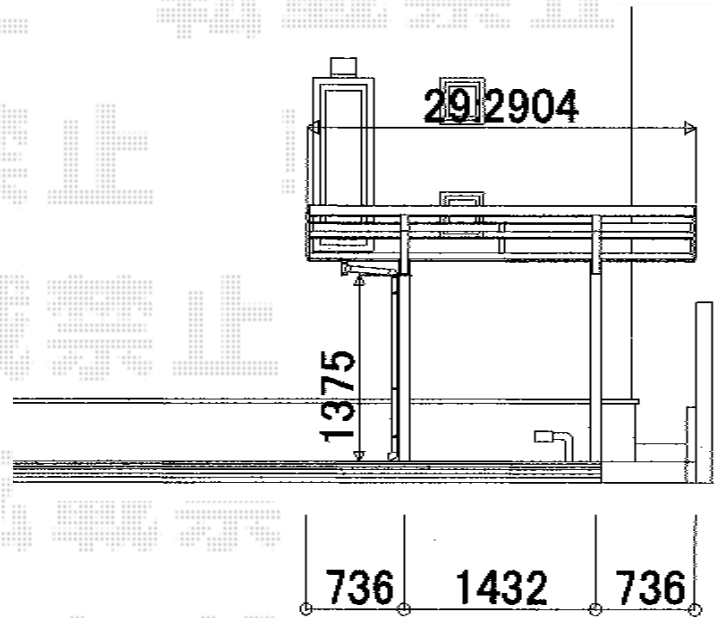

レイナポート ミニ 積雪~20cm対応

YKK AP レイナポート ミニ 積雪~20cm対応
幅=2,100mm
奥行=2,904mm
色：プラチナステン
屋根材：ポリカーボネート（アースブルー）
柱仕様：標準柱仕様（有効高 約1,800mm）

現場状況や作図制限により概略図の内容と多少の違いが生じることがございます。
施工時は、現場優先とさせて頂きたく思いますので、お立会い頂き、
最終のご指示のほど、何卒、宜しくお願い致します。