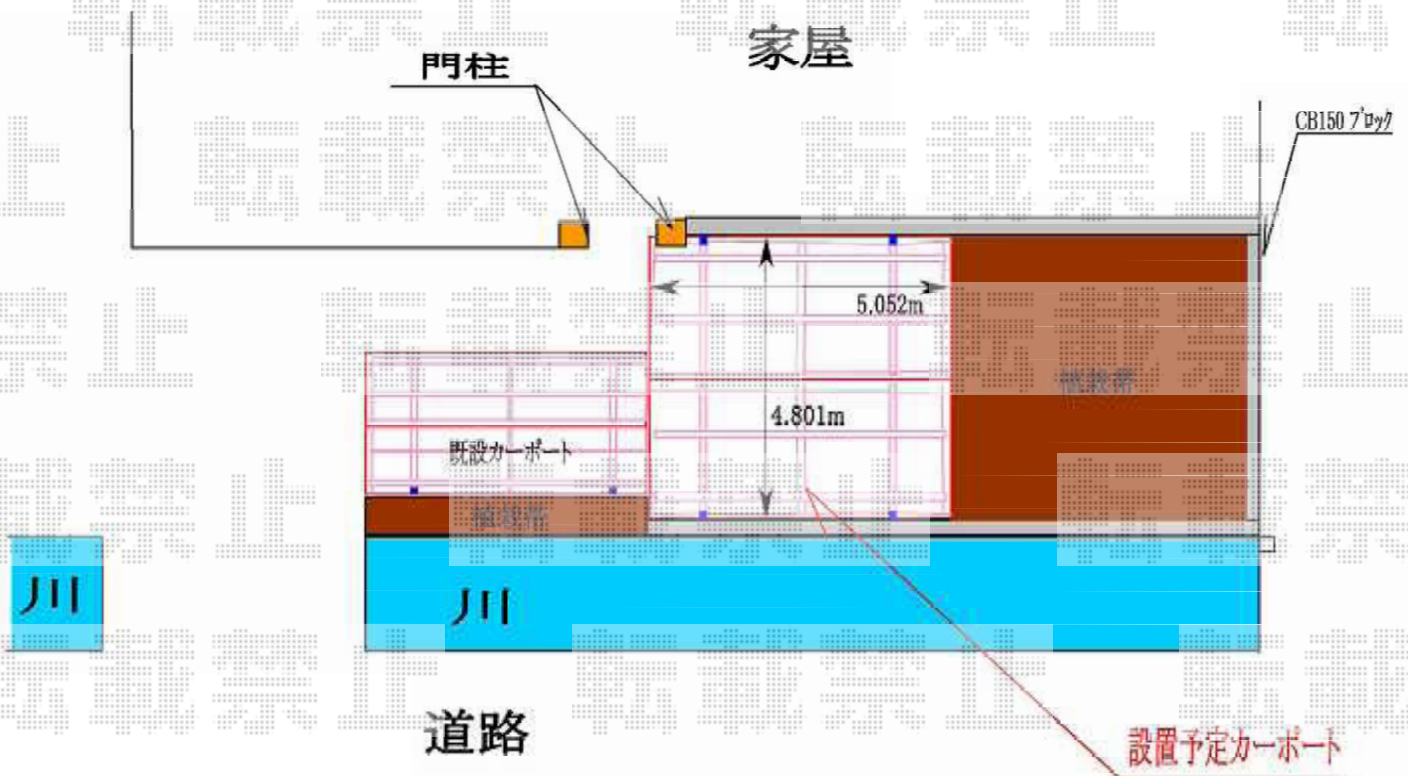

プレシオSPORT ワイド 積雪~20cm対応

Value Select プレシオSPORT ワイド
積雪~20cm対応
幅=4,801mm
奥行=5,052mm
色：チャコールブラック
屋根材：熱線遮断ポリカーボネート
(スカイブルーマット調)
柱仕様：標準柱仕様 (有効高 約1,800mm)

現場状況や作図制限により概略図の内容と多少の違いが生じることがございます。
施工時は、現場優先とさせて頂きたく思いますので、お立会い頂き、
最終のご指示のほど、何卒、宜しくお願い致します。