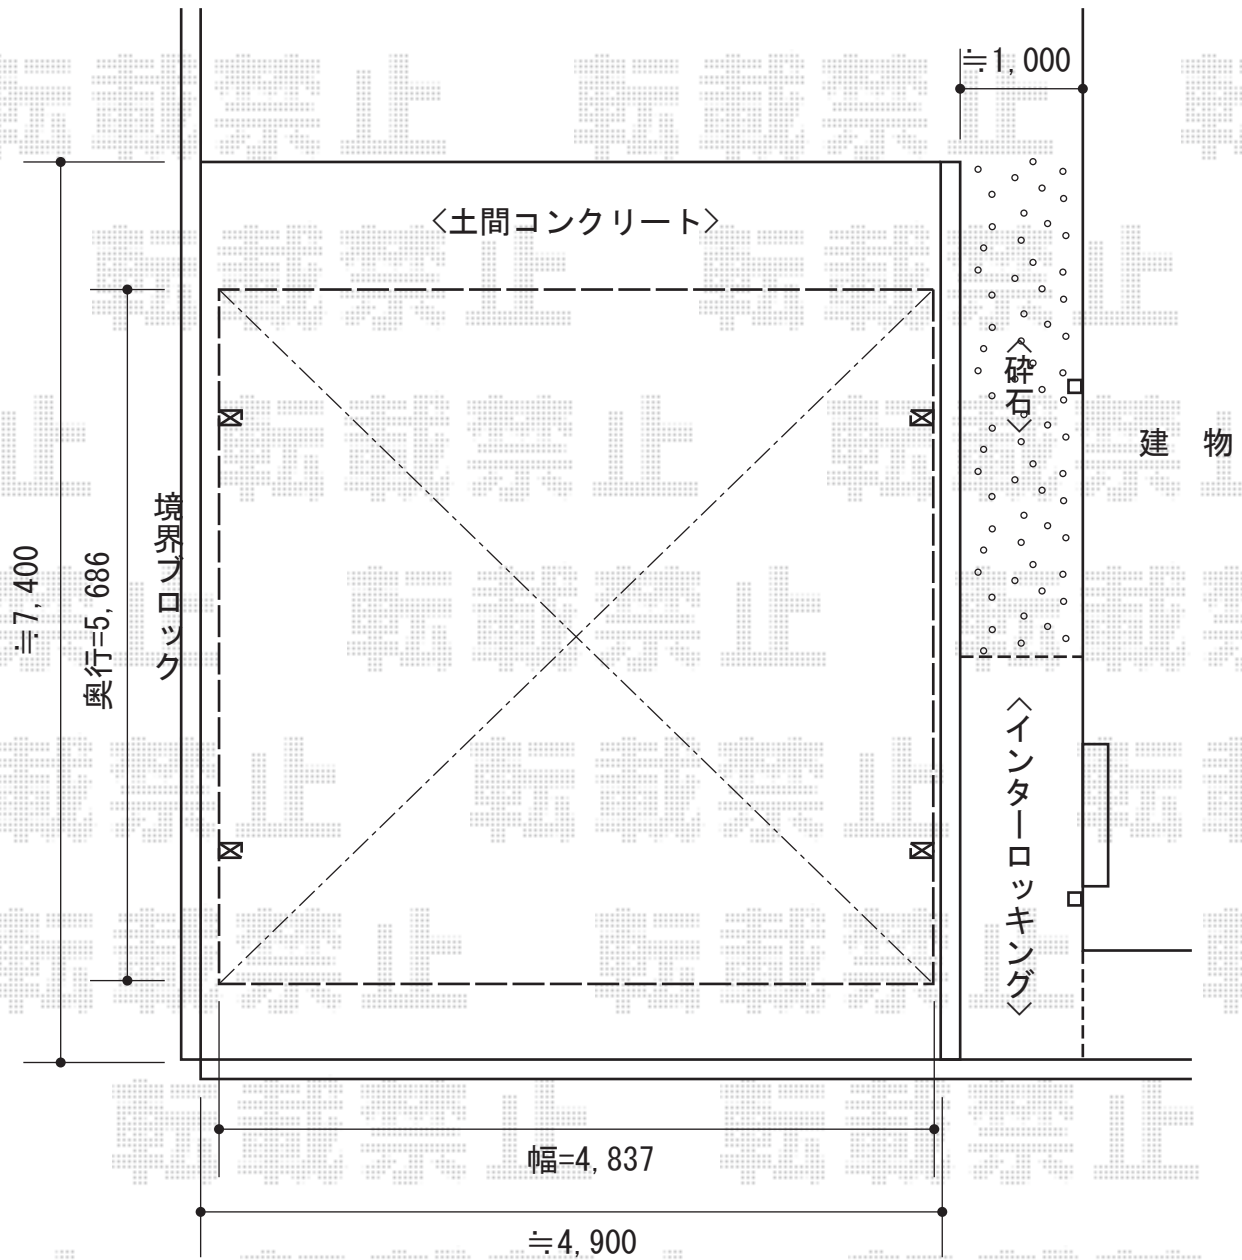

# カーブポートシグマⅢワイド 積雪～30cm対応

トステム カーブポートシグマⅢワイド  
積雪～30cm対応  
幅=4,837mm  
奥行=5,686mm  
色：シャイングレー  
屋根材：熱線吸収アクアポリカーボネート  
（ライトブルー）  
柱仕様：ロング柱23仕様（有効高 約2,300mm）

現場状況や作図制限により概略図の内容と多少の違いが生じることがございます。  
施工時は、現場優先とさせて頂きたく思いますので、お立会い頂き、  
最終のご指示のほど、何卒、宜しくお願い致します。