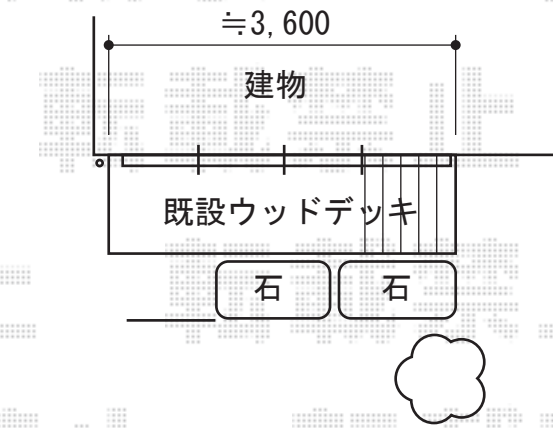

彩鳥CR型 ボックスタイプ 手動式

トステム 彩鳥CR型 ボックスタイプ 手動式

間口=1.5間 (2,730mm)

出幅=1,250mm

本体色：ブラック

キャンバス色：アクリル (オレンジライン)

スクリーン色：ポリエステル製メッシュ (ライトベージュ) <高さ1.8m>

駆動：外観右駆動

クランクハンドル：1500タイプ

追加部材：ベースプレート一式・取付バンド×2

現場状況や作図制限により概略図の内容と多少の違いが生じることがございます。
施工時は、現場優先とさせて頂きたく思いますので、お立会い頂き、
最終のご指示のほど、何卒、宜しくお願い致します。

EX-SHOP
HTTP://WWW.EX-SHOP.NET

担当：八浦

全ての著作権は、エクスショップに帰属します。当社とのお取引目的外の使用・複製・転載禁止となっております。