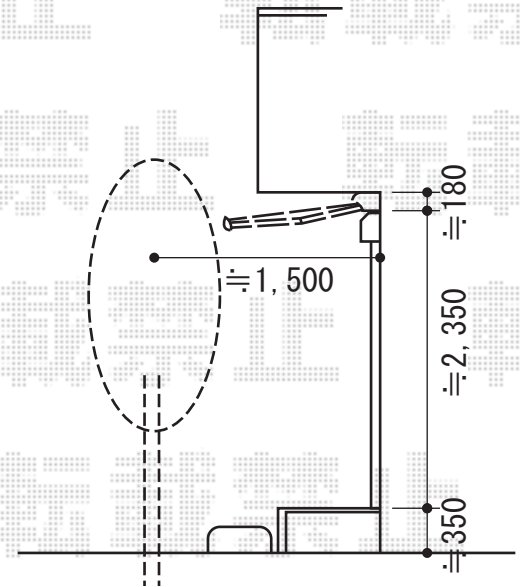

彩鳥CR型 ボックスタイプ 手動式

トステム 彩鳥CR型 ボックスタイプ 手動式

間口=1.5間 (2,730mm)

出幅=1,250mm

本体色：ブラック

キャンバス色：アクリル (オレンジライン)

スクリーン色：ポリエステル製メッシュ (ライトベージュ) <高さ1.8m>

駆動：外観右駆動

クランクハンドル：1500タイプ

追加部材：ベースプレート一式・取付バンド×2

現場状況や作図制限により概略図の内容と多少の違いが生じることがございます。
施工時は、現場優先とさせて頂きたく思いますので、お立会い頂き、
最終のご指示のほど、何卒、宜しくお願い致します。

EX-SHOP
HTTP://WWW.EX-SHOP.NET

担当：八浦

全ての著作権は、エクスショップに帰属します。当社とのお取引目的外の使用・複製・転載禁止となっております。