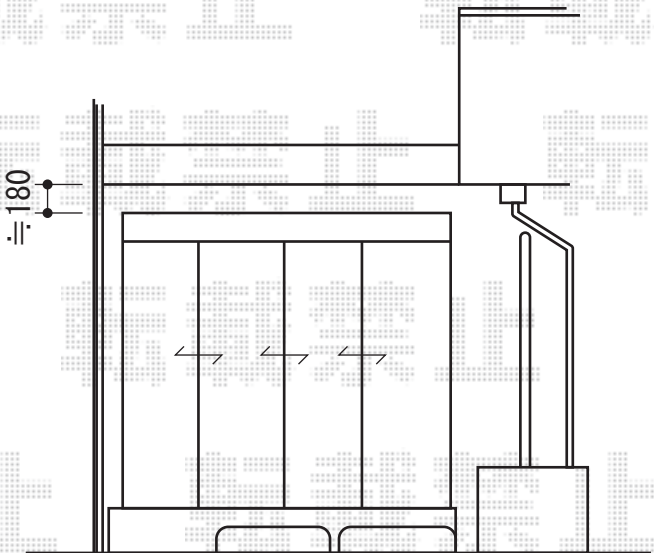

彩鳥CR型 ボックスタイプ 手動式

トステム 彩鳥CR型 ボックスタイプ 手動式

間口=1.5間 (2,730mm)

出幅=1,250mm

本体色：ブラック

キャンバス色：アクリル (オレンジライン)

スクリーン色：ポリエステル製メッシュ (ライトベージュ) <高さ1.8m>

駆動：外観右駆動

クランクハンドル：1500タイプ

追加部材：ベースプレート一式・取付バンド×2

現場状況や作図制限により概略図の内容と多少の違いが生じることがございます。
施工時は、現場優先とさせて頂きたく思いますので、お立会い頂き、
最終のご指示のほど、何卒、宜しくお願い致します。

EX-SHOP
HTTP://WWW.EX-SHOP.NET

担当：八浦

全ての著作権は、エクスショップに帰属します。当社とのお取引目的外の使用・複製・転載禁止となっております。