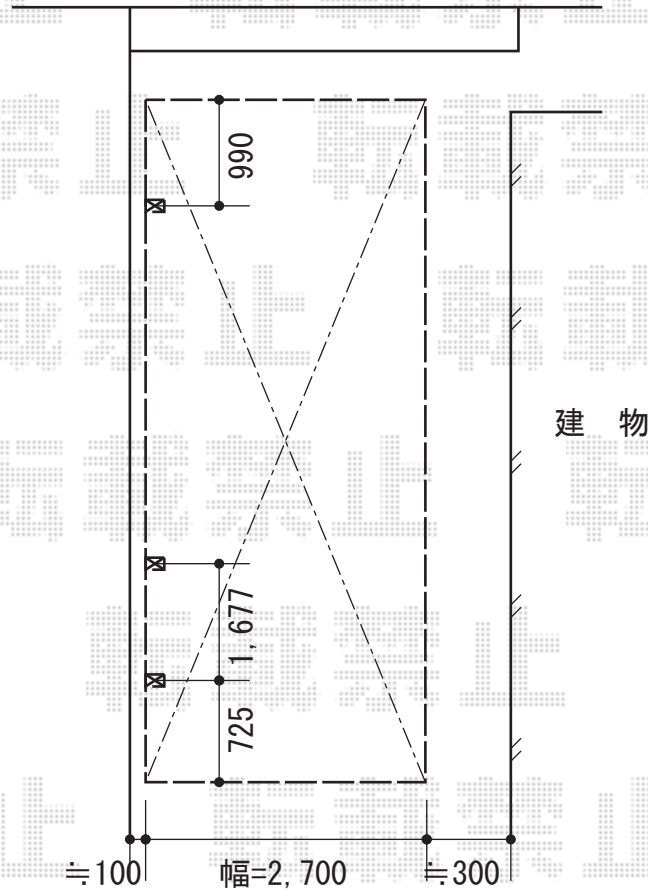

テールポートシグマIII 延長 積雪～20cm対応

トステム テールポートシグマIII 延長

積雪～20cm対応

幅=2,700mm

奥行=6,392mm

色：オータムブラウン

屋根材：熱線吸収アクアポリカーボネート（ライトブルー）

柱仕様：ロング柱23仕様（有効高 約2,300mm）

現場状況や作図制限により概略図の内容と多少の違いが生じることがございます。
施工時は、現場優先とさせて頂きたく思いますので、お立会い頂き、
最終のご指示のほど、何卒、宜しくお願い致します。

EX-SHOP
HTTP://WWW.EX-SHOP.NET

担当：岡本