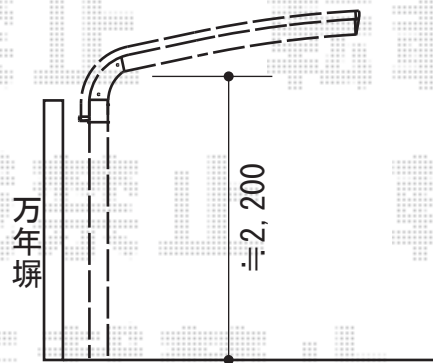

テールポートシグマIII 延長 積雪～20cm対応

トステム テールポートシグマIII 延長

積雪～20cm対応

幅=2,700mm

奥行=6,392mm

色：オータムブラウン

屋根材：熱線吸収アクアポリカーボネート（ライトブルー）

柱仕様：ロング柱23仕様（有効高 約2,300mm）