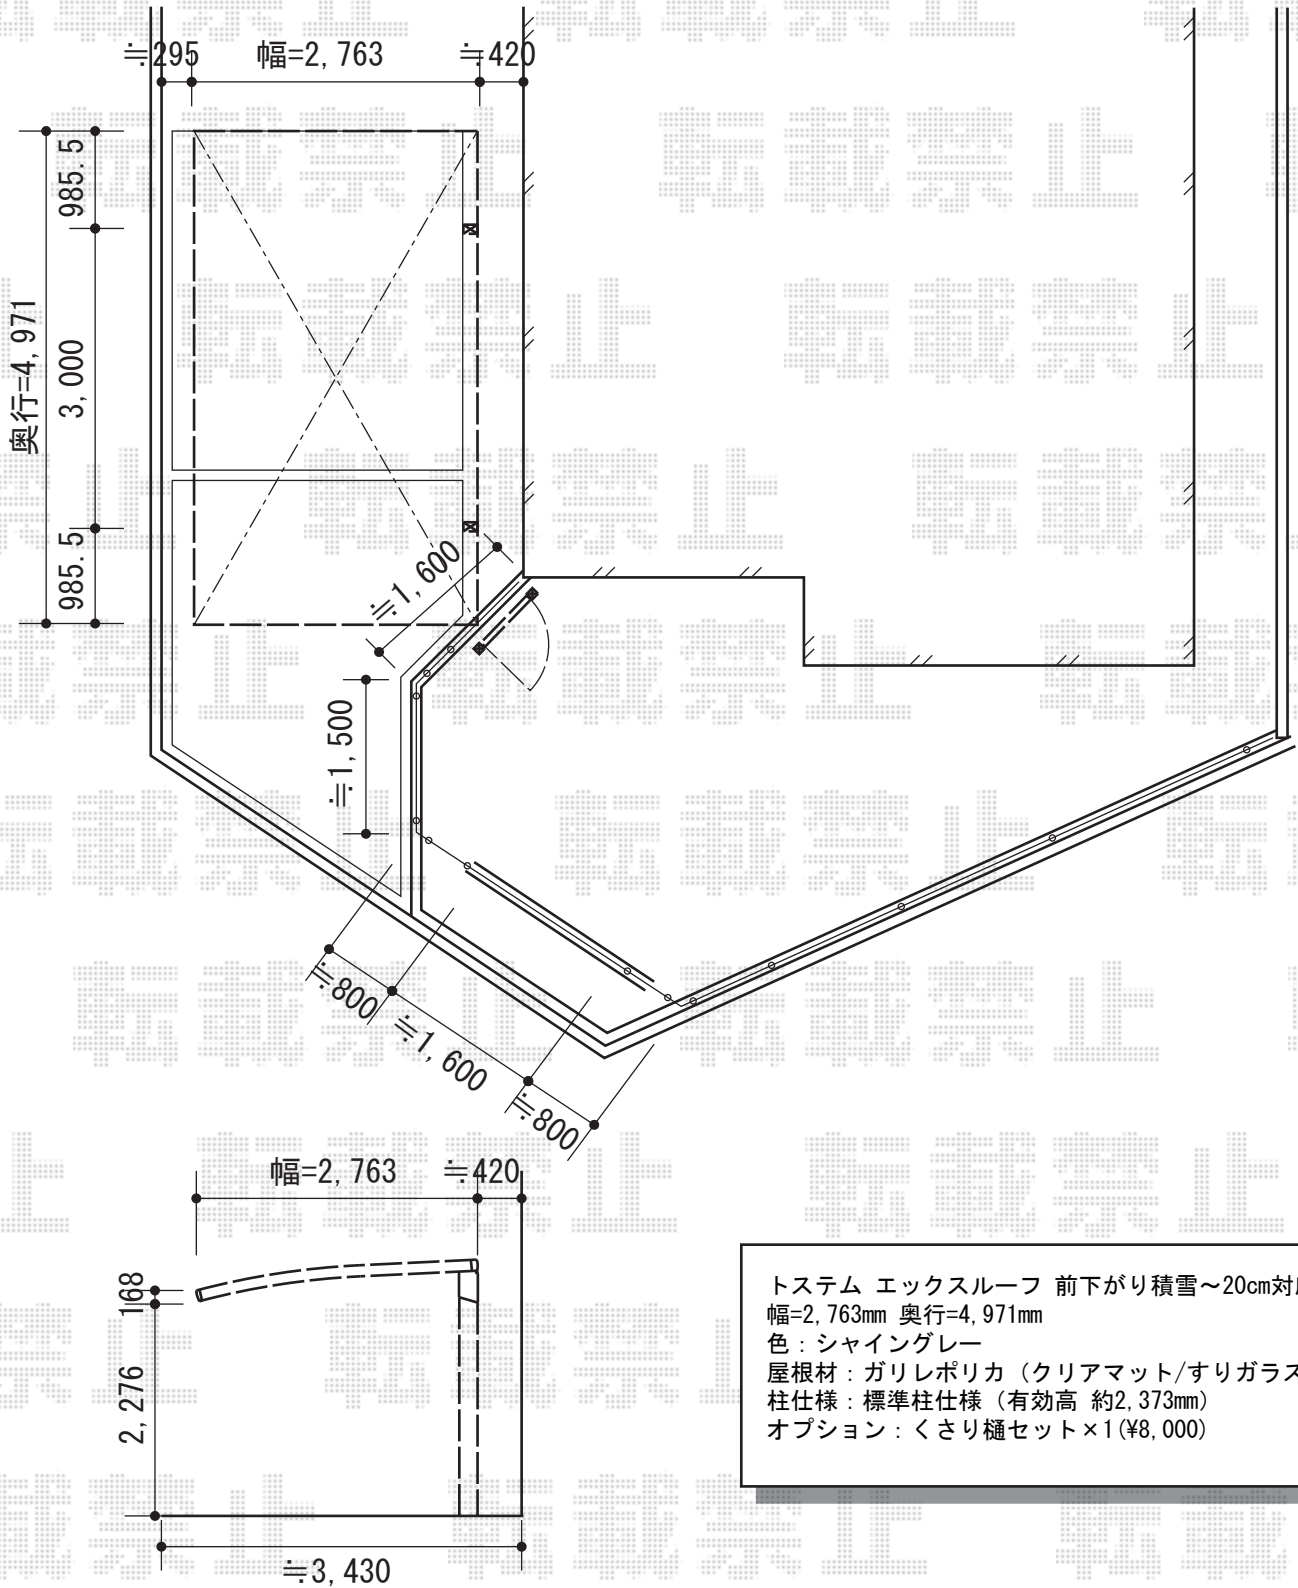

エックススーフ 前下がり 積雪～20cm対応

トステム エックススーフ 前下がり積雪～20cm対応
 幅=2,763mm 奥行=4,971mm
 色：シャイングレー
 屋根材：ガリレポリカ（クリアマット/すりガラス調）
 柱仕様：標準柱仕様（有効高 約2,373mm）
 オプション：くさり樋セット×1（¥8,000）

現場状況や作図制限により概略図の内容と多少の違いが生じることがございます。
 施工時は、現場優先とさせて頂きたく思いますので、お立会い頂き、
 最終のご指示のほど、何卒、宜しくお願い致します。