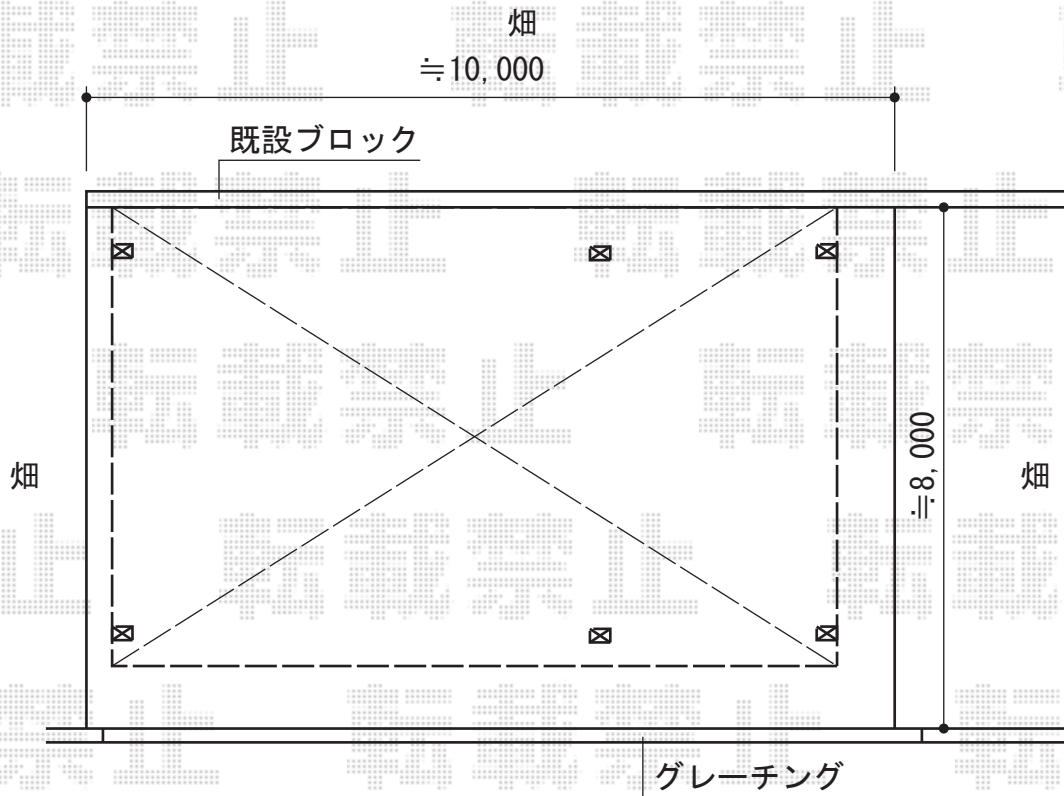

# レオンポートneo 横連棟セット 3台用 積雪~50cm対応

既設土間コンクリート

建物

YKK AP レオンポートneo 横連棟セット  
3台用 積雪~50cm対応

幅=8,511mm

奥行=5,966mm

色：ブラウン

屋根材： スチール折板（ペフ無）（ブラウン）

柱仕様： 標準柱仕様（有効高 約2,355mm）

横材： なし

YKK AP サイドパネル 3段タイプ（平板タイプ）  
（台形枠あり）×2セット

色：ブラウン

パネル材： ポリカーボネート（アースブルー）

長さ=60用

現場状況や作図制限により概略図の内容と多少の違いが生じることがございます。  
施工時は、現場優先とさせて頂きたく思いますので、お立会い頂き、  
最終のご指示のほど、何卒、宜しくお願い致します。