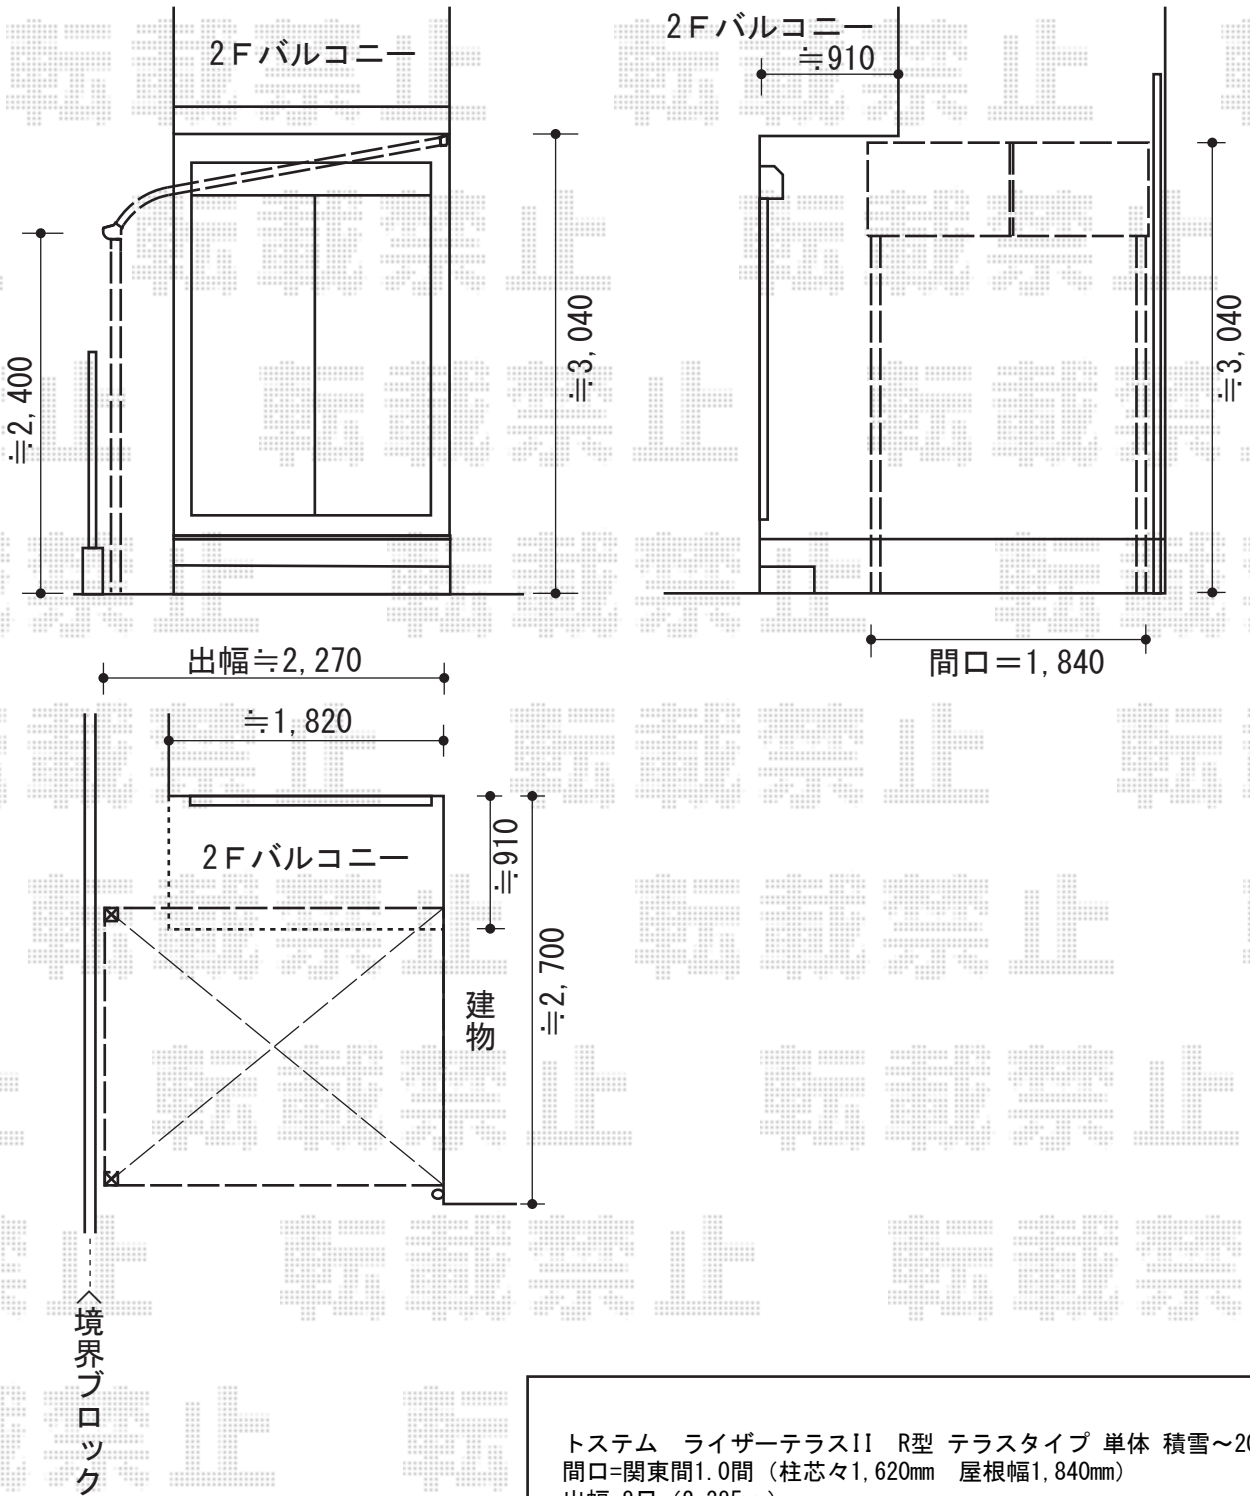

ライザーテラスII R型 テラスタイプ 単体 積雪～20cm対応

トステム ライザーテラスII R型 テラスタイプ 単体 積雪～20cm対応
 間口=関東間1.0間 (柱芯々1,620mm 屋根幅1,840mm)
 出幅=8尺 (2,385mm)
 色: シャイングレー
 屋根材: ポリカーボネート (ブルースモーク)
 柱仕様: 柱位置固定タイプ (柱2本)
 施工方法: 上止め

現場状況や作図制限により概略図の内容と多少の違いが生じることがございます。
 施工時は、現場優先とさせていただきますので、お立会い頂き、
 最終のご指示のほど、何卒、宜しくお願い致します。