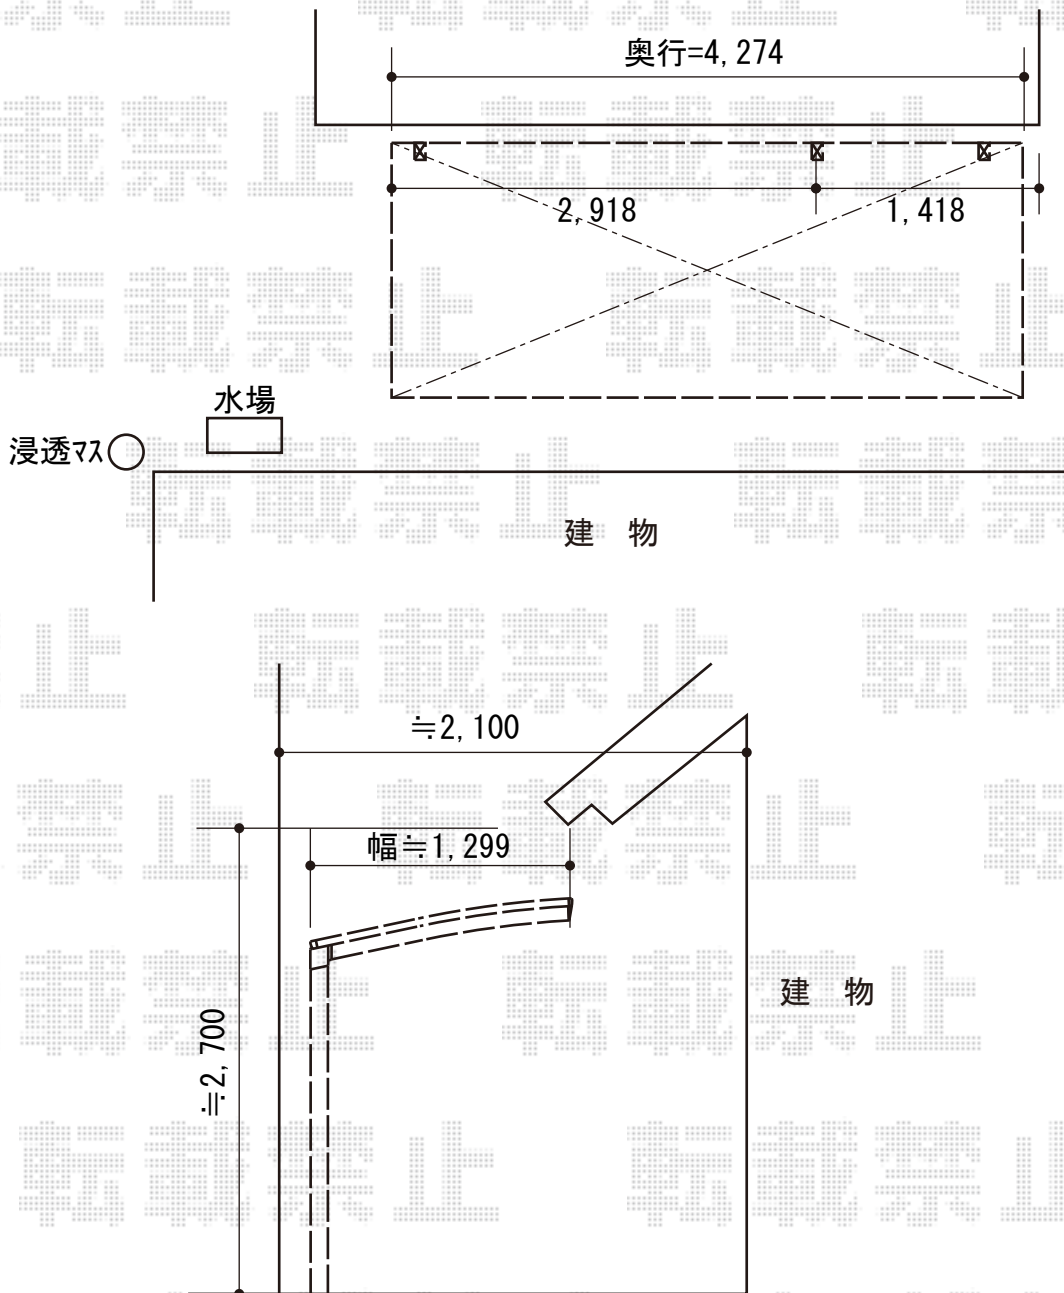

カーブポートシグマIII ミニ 延長 積雪～30cm対応

トステム カーブポートシグマIII ミニ 延長
積雪～30cm対応
幅=1,801mm
奥行=4,274mm
色：オータムブラウン
屋根材：ガリレポリカ（クリアマット/すりガラス調）
柱仕様：ロング柱23仕様（有効高 約2,300mm）

現場状況や作図制限により概略図の内容と多少の違いが生じることがございます。
施工時は、現場優先とさせて頂きたく思いますので、お立会い頂き、
最終のご指示のほど、何卒、宜しくお願い致します。