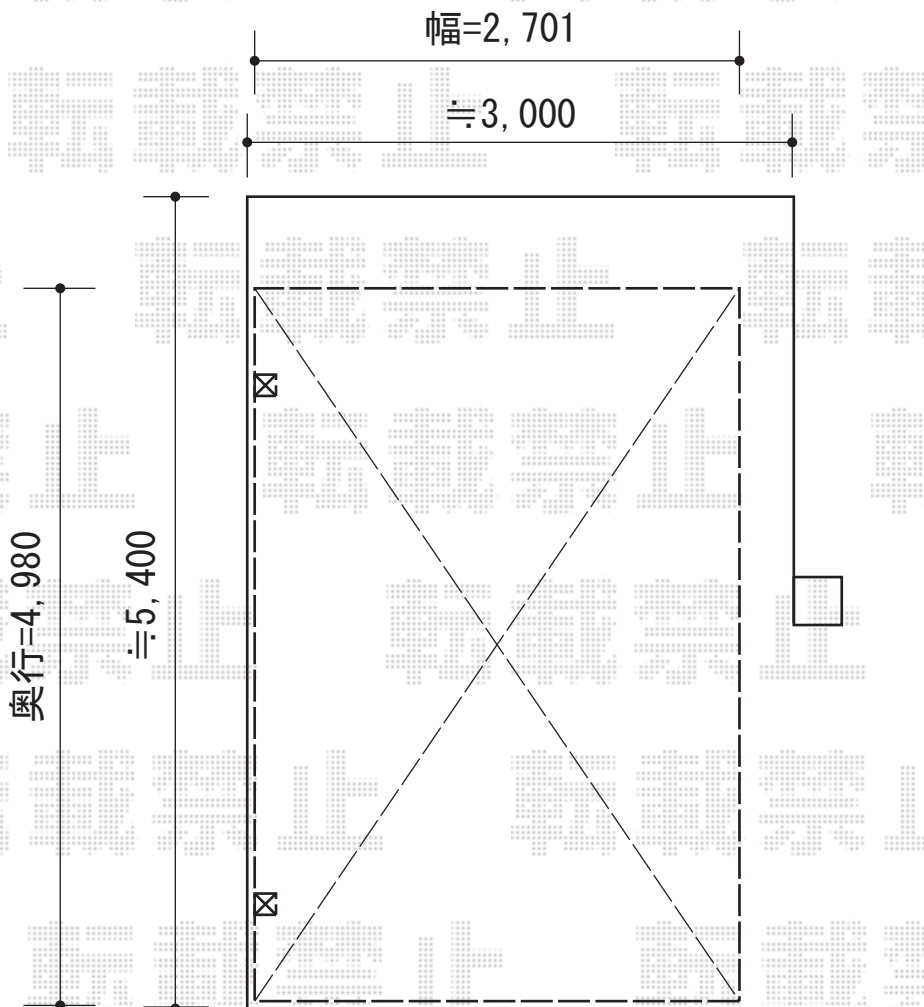

カーブポートシグマIII 積雪～30cm対応

トステム カーブポートシグマIII 積雪～30cm対応
幅=2,701mm
奥行=4,980mm
色：シャイングレー
屋根材：熱線吸収ポリカーボネート
(ライトブルーマット調)
柱仕様：ロング柱23仕様 (有効高 約2,300mm)

現場状況や作図制限により概略図の内容と多少の違いが生じることがございます。
施工時は、現場優先とさせていただきますので、お立会い頂き、
最終のご指示のほど、何卒、宜しくお願い致します。