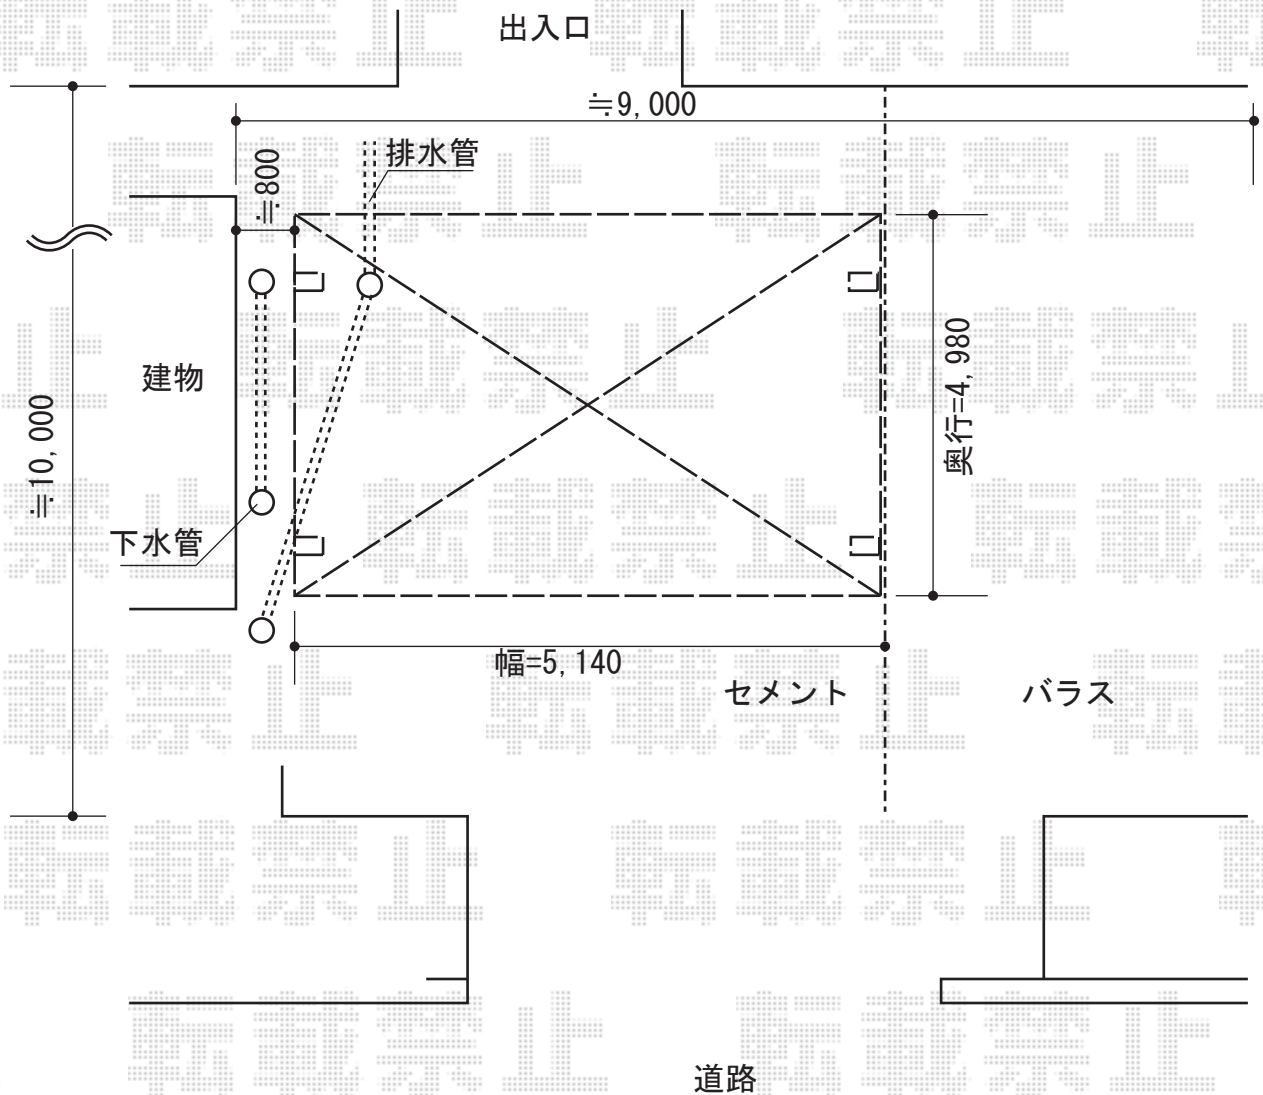

カーブポートシグマIII ワイド 積雪～30cm対応

トステム カーブポートシグマIII ワイド 積雪～30cm対応
幅=5,140mm
奥行=5,686mm
色：シャイングレー
屋根材：ポリカーボネート（ブルースモーク）
柱仕様：標準柱仕様（有効高 約1,800mm）

現場状況や作図制限により概略図の内容と多少の違いが生じることがございます。
施工時は、現場優先とさせて頂きたく思いますので、お立会い頂き、
最終のご指示のほど、何卒、宜しくお願い致します。