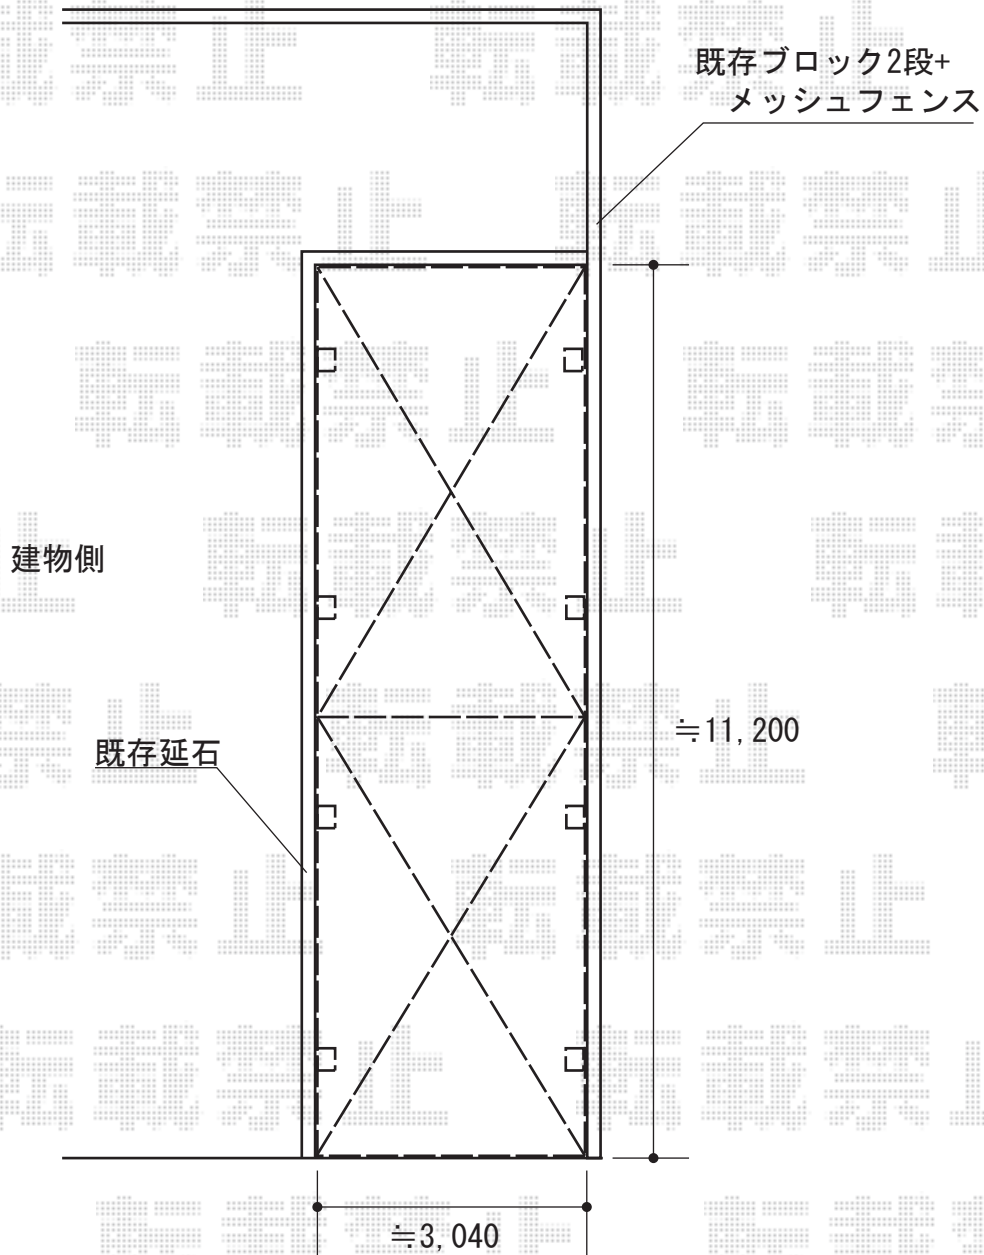

テリオSPORTII 900 縦連棟2台用 積雪～30cm対応

トステム テリオSPORTII 900 縦連棟2台用 積雪～30cm対応  
幅=3,104mm  
奥行=10,868mm  
色：シャイングレー  
屋根材：スチール折板（ペフ無）  
柱仕様：角柱・標準柱仕様（有効高 約2,300mm）

現場状況や作図制限により概略図の内容と多少の違いが生じることがございます。  
施工時は、現場優先とさせていただきますので、お立会い頂き、  
最終のご指示のほど、何卒、宜しくお願い致します。