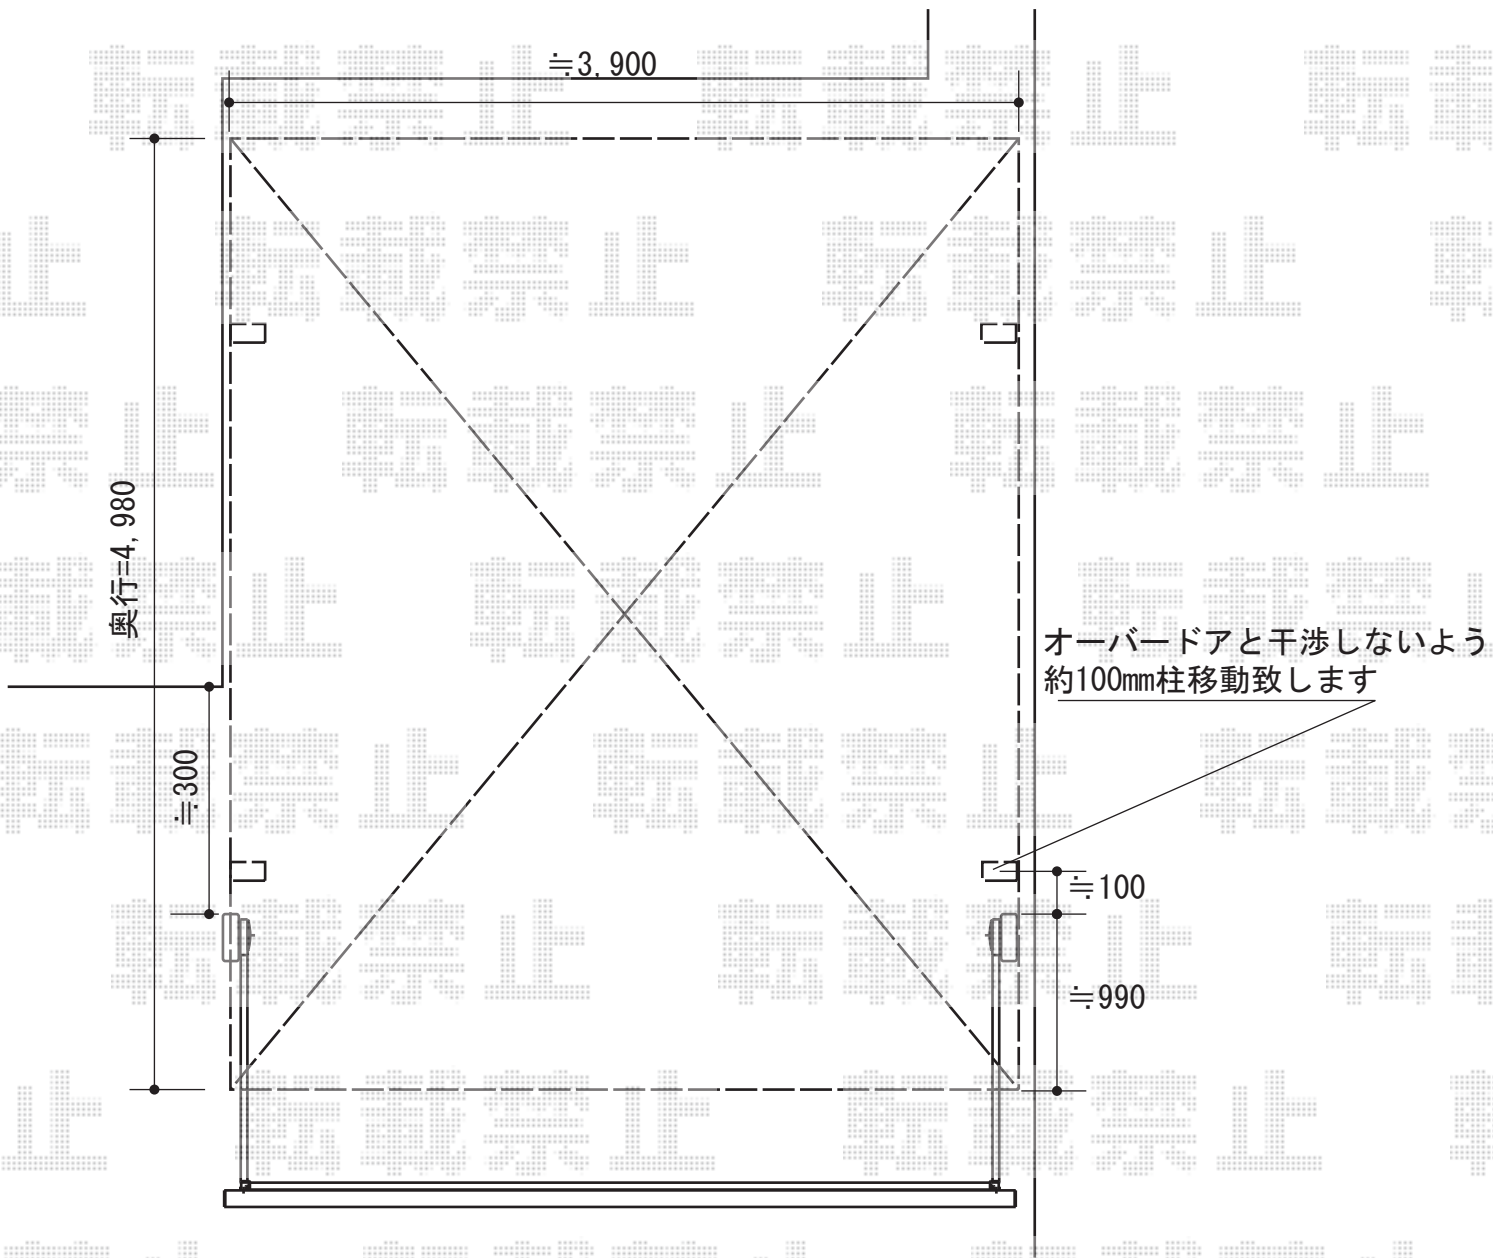

カーブポートシグマIII ワイド 積雪～30cm対応

トステム カーブポートシグマIII ワイド 積雪～30cm対応
幅=4,231mm
奥行=4,980mm
色：ブロンズ
屋根材：ガリレポリカ（クリアマット/すりガラス調）
柱仕様：ロング柱23仕様（有効高 約2,300mm）

現場状況や作図制限により概略図の内容と多少の違いが生じることがございます。
施工時は、現場優先とさせて頂きたく思いますので、お立会い頂き、
最終のご指示のほど、何卒、宜しくお願い致します。