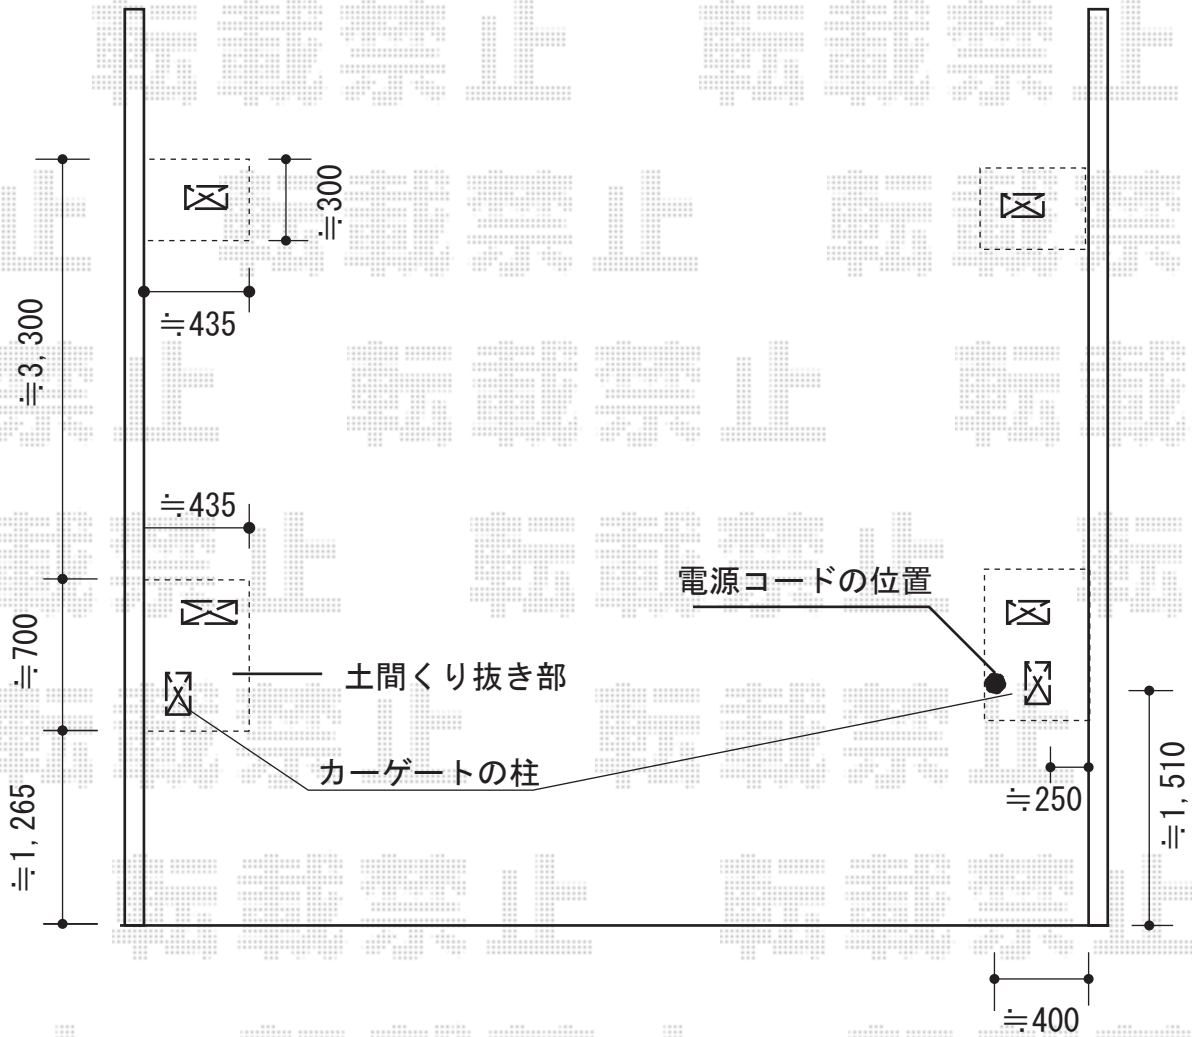

スイングアップゲートワイド 横格子型 電動式

柱位置・電源コード位置は正確ではございません。
ずれる可能性がある旨、ご注意くださいませ。

現場状況や作図制限により概略図の内容と多少の違いが生じることがございます。
施工時は、現場優先とさせて頂きたく思いますので、お立会い頂き、
最終のご指示のほど、何卒、宜しくお願い致します。

EX-SHOP
HTTP://WWW.EX-SHOP.NET

担当:永田