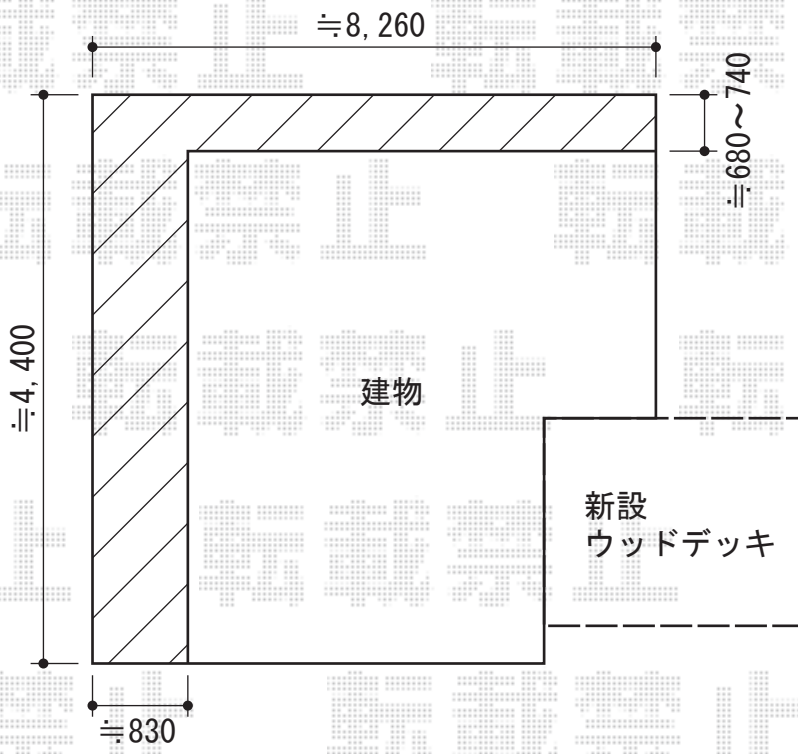

リウッドデッキ200

リウッドデッキ200
間口=2.0間 (3,657mm) 出幅=7尺 (2,125mm)
色：ナチュラルブラウン 床板：縦貼り
束柱：Hタイプ (600~700mm)

YKK AP リウッドデッキ200 段床セット
仕様：片側面タイプ 7尺

現場状況や作図制限により概略図の内容と多少の違いが生じることがございます。
施工時は、現場優先とさせて頂きたく思いますので、お立会い頂き、
最終のご指示のほど、何卒、宜しくお願い致します。