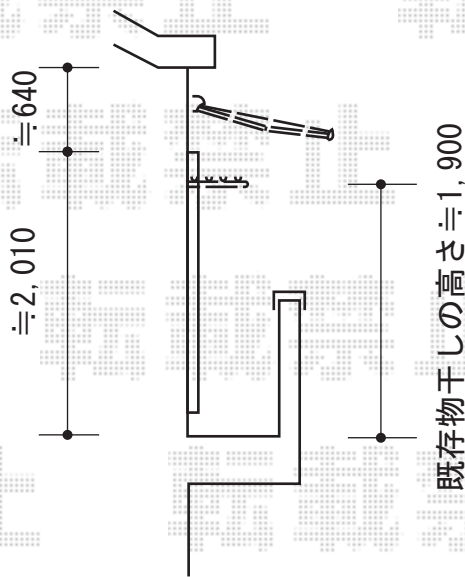

彩鳥S型 ボックスタイプ 手動式

トステム 彩鳥S型 ボックスタイプ 手動式
間口=関東間2.5間(4,550mm)
出幅=1,250mm
本体色：シャイングレー
キャンバス色：ポリエステル(ライトベージュ)
駆動：【特注】外観左手動式
クランクハンドル：L=1,500
追加部材：ベースプレート一式(¥29,470)

現場状況や作図制限により概略図の内容と多少の違いが生じることがございます。
施工時は、現場優先とさせて頂きたく思いますので、お立会い頂き、
最終のご指示のほど、何卒、宜しくお願い致します。