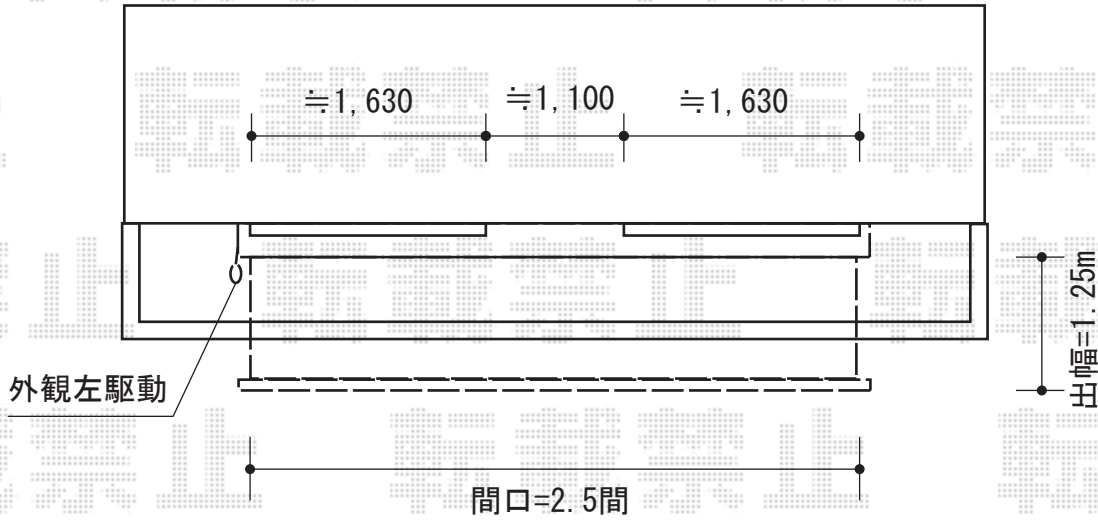

彩鳥S型 ボックスタイプ 手動式

トステム 彩鳥S型 ボックスタイプ 手動式
間口=関東間2.5間(4,550mm)
出幅=1,250mm
本体色：シャイングレー
キャンバス色：ポリエステル(ライトベージュ)
駆動：【特注】外観左手動式
クランクハンドル：L=1,500
追加部材：ベースプレート一式(¥29,470)

現場状況や作図制限により概略図の内容と多少の違いが生じることがございます。
施工時は、現場優先とさせて頂きたく思いますので、お立会い頂き、
最終のご指示のほど、何卒、宜しくお願い致します。