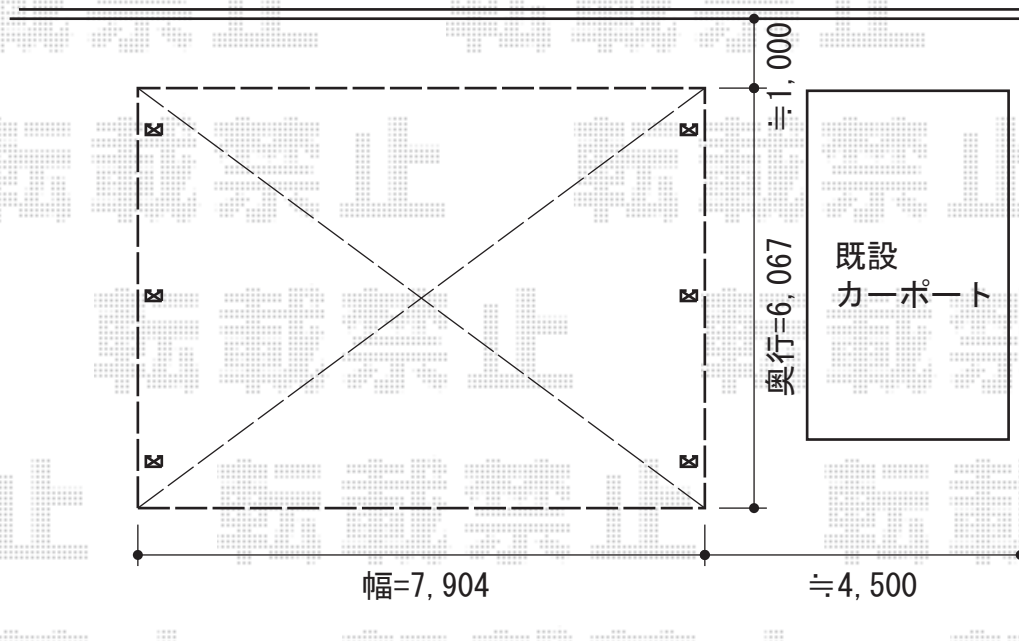

テリオSPORTII 1500 3台用 積雪~50cm対応

トステム テリオSPORTII 1500 3台用 積雪~50cm対応
幅=7,904mm
奥行=6,067mm
色：オータムブラウン
屋根材：スチール折板（ペフ無）
柱仕様：6本柱・角柱・ロング柱25仕様（有効高 約2,500mm）

現場状況や作図制限により概略図の内容と多少の違いが生じることがございます。
施工時は、現場優先とさせて頂きたく思いますので、お立会い頂き、
最終のご指示のほど、何卒、宜しくお願い致します。