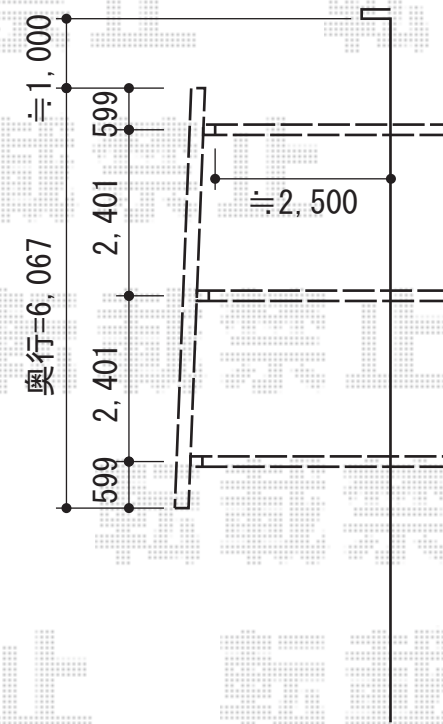

テリオSPORTII 1500 3台用 積雪~50cm対応

トステム テリオSPORTII 1500 3台用 積雪~50cm対応
幅=7,904mm
奥行=6,067mm
色：オータムブラウン
屋根材：スチール折板（ペフ無）
柱仕様：6本柱・角柱・ロング柱25仕様（有効高 約2,500mm）

現場状況や作図制限により概略図の内容と多少の違いが生じることがございます。
施工時は、現場優先とさせて頂きたく思いますので、お立会い頂き、
最終のご指示のほど、何卒、宜しくお願い致します。