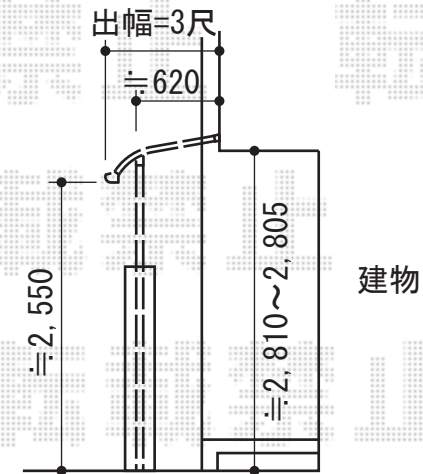

パワーアルファ RB型 テラスタイプ 単体 積雪~30cm対応

トステム パワーアルファ RB型 テラスタイプ 単体 積雪~30cm対応
 間口=関東間2.5間通し (柱芯々4,605mm 屋根幅5,360mm)
 出幅=3尺 (885mm)
 色: シャイングレー
 屋根材: ポリカーボネート (クリアマット/すりガラス調)
 柱仕様: 柱奥行移動タイプ (柱2本)
 施工方法: 上止め
 追加部材: 柱アンカー固定部材

現場状況や作図制限により概略図の内容と多少の違いが生じることがございます。
 施工時は、現場優先とさせて頂きたく思いますので、お立会い頂き、
 最終のご指示のほど、何卒、宜しくお願い致します。

EX-SHOP
 HTTP://WWW.EX-SHOP.NET
 担当: 八浦