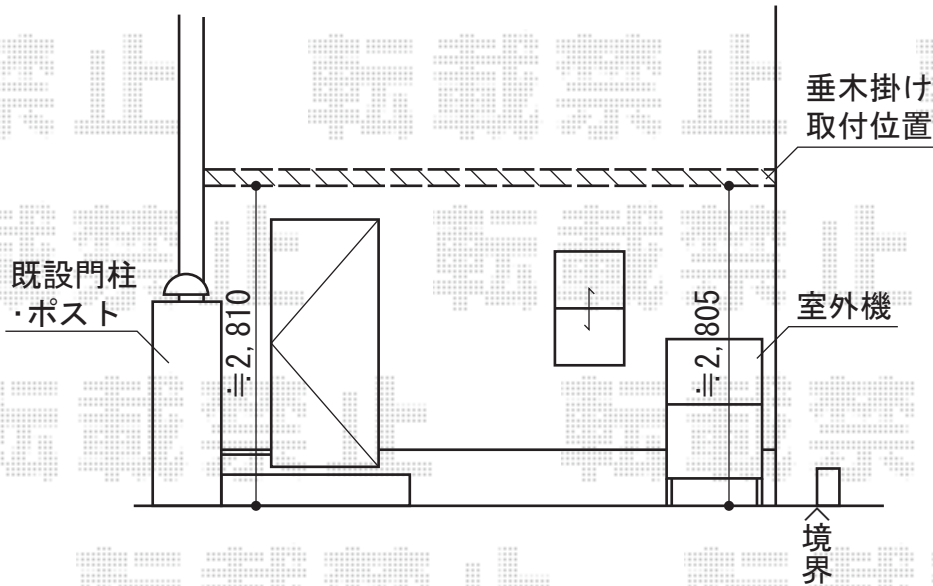

パワーアルファ RB型 テラスタイプ 単体 積雪~30cm対応

トステム パワーアルファ RB型 テラスタイプ 単体 積雪~30cm対応
 間口=関東間2.5間通し (柱芯々4,605mm 屋根幅5,360mm)
 出幅=3尺 (885mm)
 色: シャイングレー
 屋根材: ポリカーボネート (クリアマット/すりガラス調)
 柱仕様: 柱奥行移動タイプ (柱2本)
 施工方法: 上止め
 追加部材: 柱アンカー固定部材

現場状況や作図制限により概略図の内容と多少の違いが生じることがございます。
 施工時は、現場優先とさせて頂きたく思いますので、お立会い頂き、
 最終のご指示のほど、何卒、宜しくお願い致します。

EX-SHOP
 HTTP://WWW.EX-SHOP.NET
 担当: 八浦