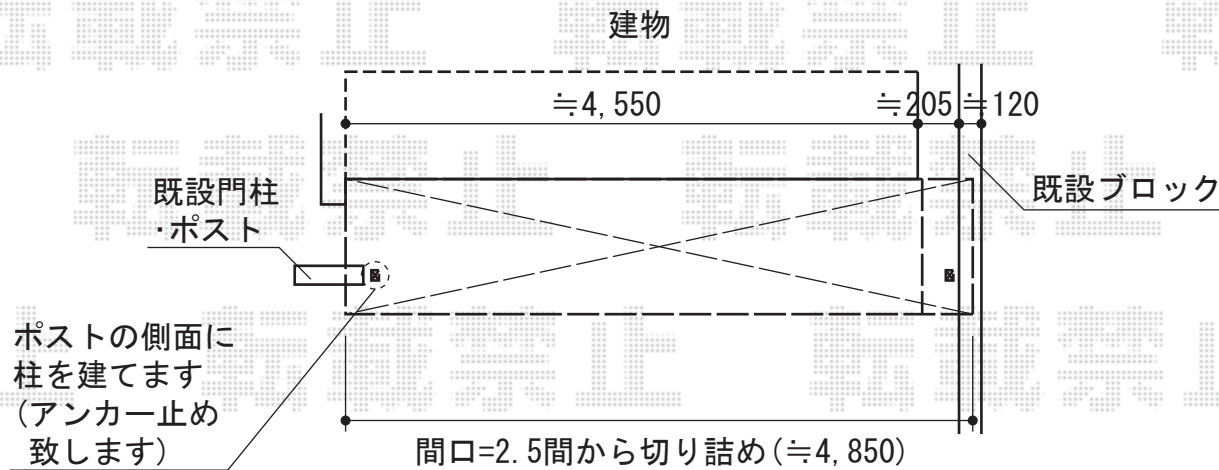

パワーアルファ RB型 テラスタイプ 単体 積雪~30cm対応

トステム パワーアルファ RB型 テラスタイプ 単体 積雪~30cm対応
 間口=関東間2.5間通し (柱芯々4,605mm 屋根幅5,360mm)
 出幅=3尺 (885mm)
 色: シャイングレー
 屋根材: ポリカーボネート (クリアマット/すりガラス調)
 柱仕様: 柱奥行移動タイプ (柱2本)
 施工方法: 上止め
 追加部材: 柱アンカー固定部材

現場状況や作図制限により概略図の内容と多少の違いが生じることがございます。
 施工時は、現場優先とさせて頂きたく思いますので、お立会い頂き、
 最終のご指示のほど、何卒、宜しくお願い致します。

EX-SHOP
 HTTP://WWW.EX-SHOP.NET
 担当: 八浦