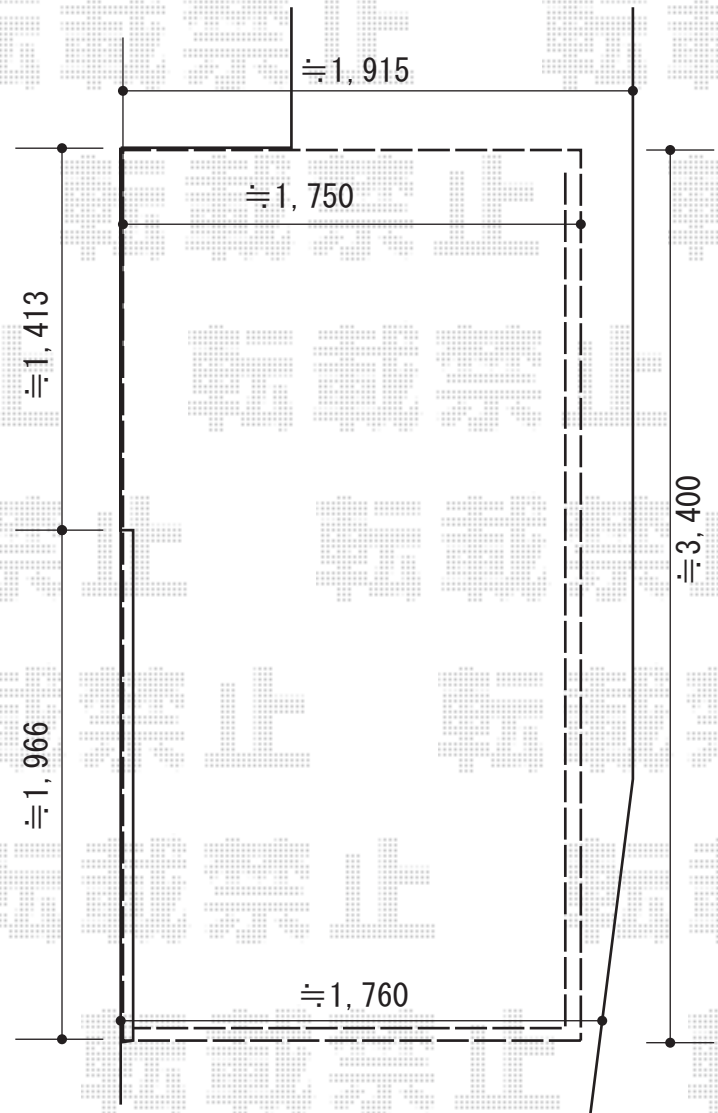

リレーリアフェンス

デッキ・デッキフェンス

YKK AP リレーリアフェンス4N型 メーターモジュール
 単体用：H18F×1
 連結用：H18FJ×2
 自在連結用：H18FK×1
 色：ショコラウォールナット

YKK AP リウッドデッキ200 単体
 間口=2.0間 (3,657mm)
 出幅=6尺 (1,825mm)
 色：レッドブラウン
 床板：縦張り
 束柱：Tタイプ (400~500mm) (カームブラック)

YKK AP リウッドデッキフェンス3型 横スリット
 本体1枚 (W×H) =08用T140 (863×1,325mm) ×2
 本体1枚 (W×H) =10用T140 (1,063×1,325mm) ×2
 本体1枚 (W×H) =12用T140 (1,263×1,325mm) ×1
 中柱 (端柱)：T140×5
 90°専用角柱：T140×1
 デッキ材補強材：1セット
 色：レッドブラウン

現場状況や作図制限により概略図の内容と多少の違いが生じることがございます。
 施工時は、現場優先とさせて頂きたく思いますので、お立会い頂き、
 最終のご指示のほど、何卒、宜しくお願い致します。

EX-SHOP
 HTTP://WWW.EX-SHOP.NET

担当：岡本