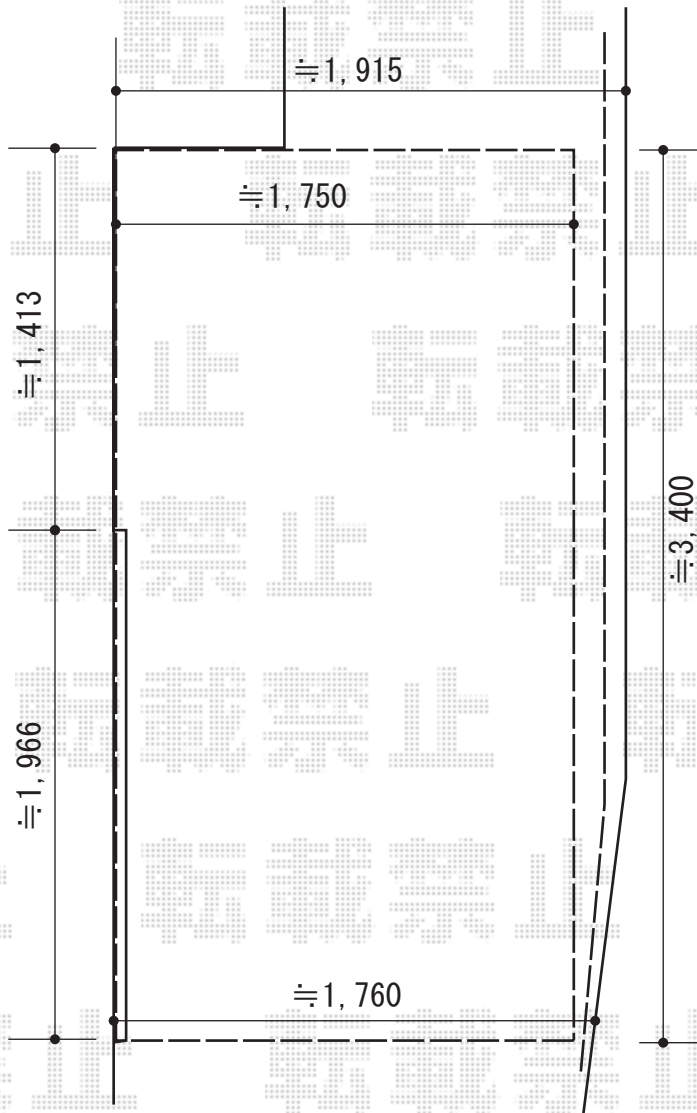

リレーリアフェンス

デッキ・デッキフェンス

YKK AP リレーリアフェンス4N型 メーターモジュール
 単体用：H18F×1
 連結用：H18FJ×2
 自在連結用：H18FK×1
 色：ショコラウォールナット

YKK AP リウッドデッキ200 単体
 間口=2.0間 (3,657mm)
 出幅=6尺 (1,825mm)
 色：レッドブラウン
 床板：縦張り
 束柱：Tタイプ (400~500mm) (カームブラック)

YKK AP リウッドデッキフェンス3型 横スリット
 本体1枚 (W×H) =08用T140 (863×1,325mm) ×2
 本体1枚 (W×H) =10用T140 (1,063×1,325mm) ×2
 本体1枚 (W×H) =12用T140 (1,263×1,325mm) ×1
 中柱 (端柱)：T140×5
 90°専用角柱：T140×1
 デッキ材補強材：1セット
 色：レッドブラウン