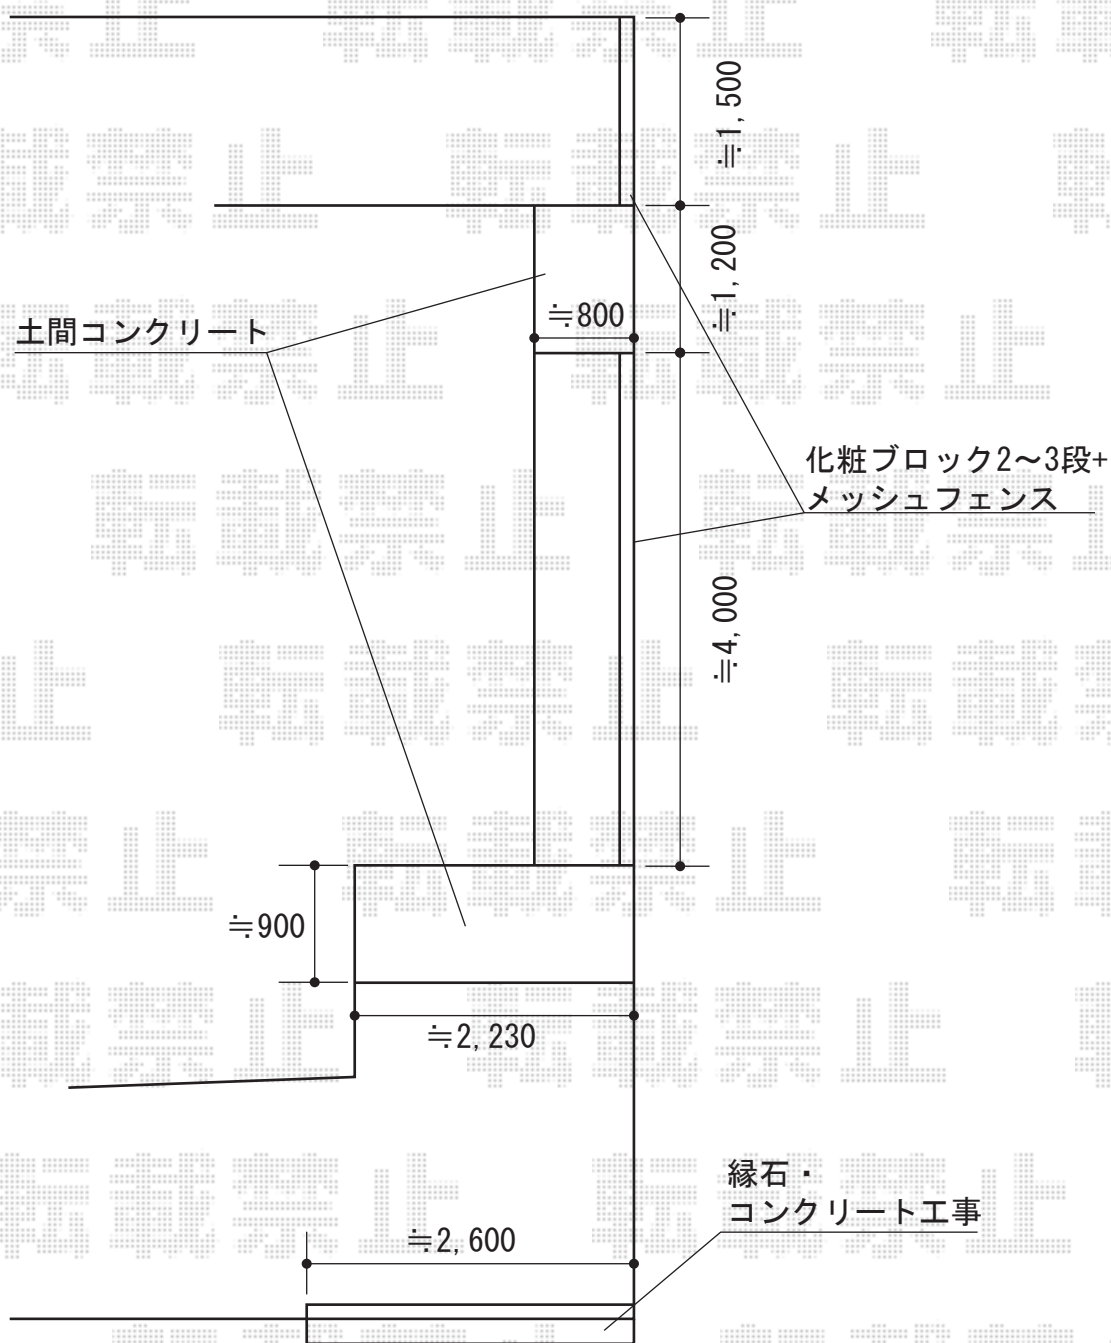

# イーネットフェンス1F型

YKK AP イーネットフェンス1F型  
本体1枚 (W×H) = (1,990×800mm) × 3枚  
アルミ自由柱 : T-8×5本  
端部キャップ : 1セット  
色 : Tステン (柱色 : プラチナステン)

現場状況や作図制限により概略図の内容と多少の違いが生じることがございます。  
施工時は、現場優先とさせて頂きたく思いますので、お立会い頂き、  
最終のご指示のほど、何卒、宜しくお願い致します。