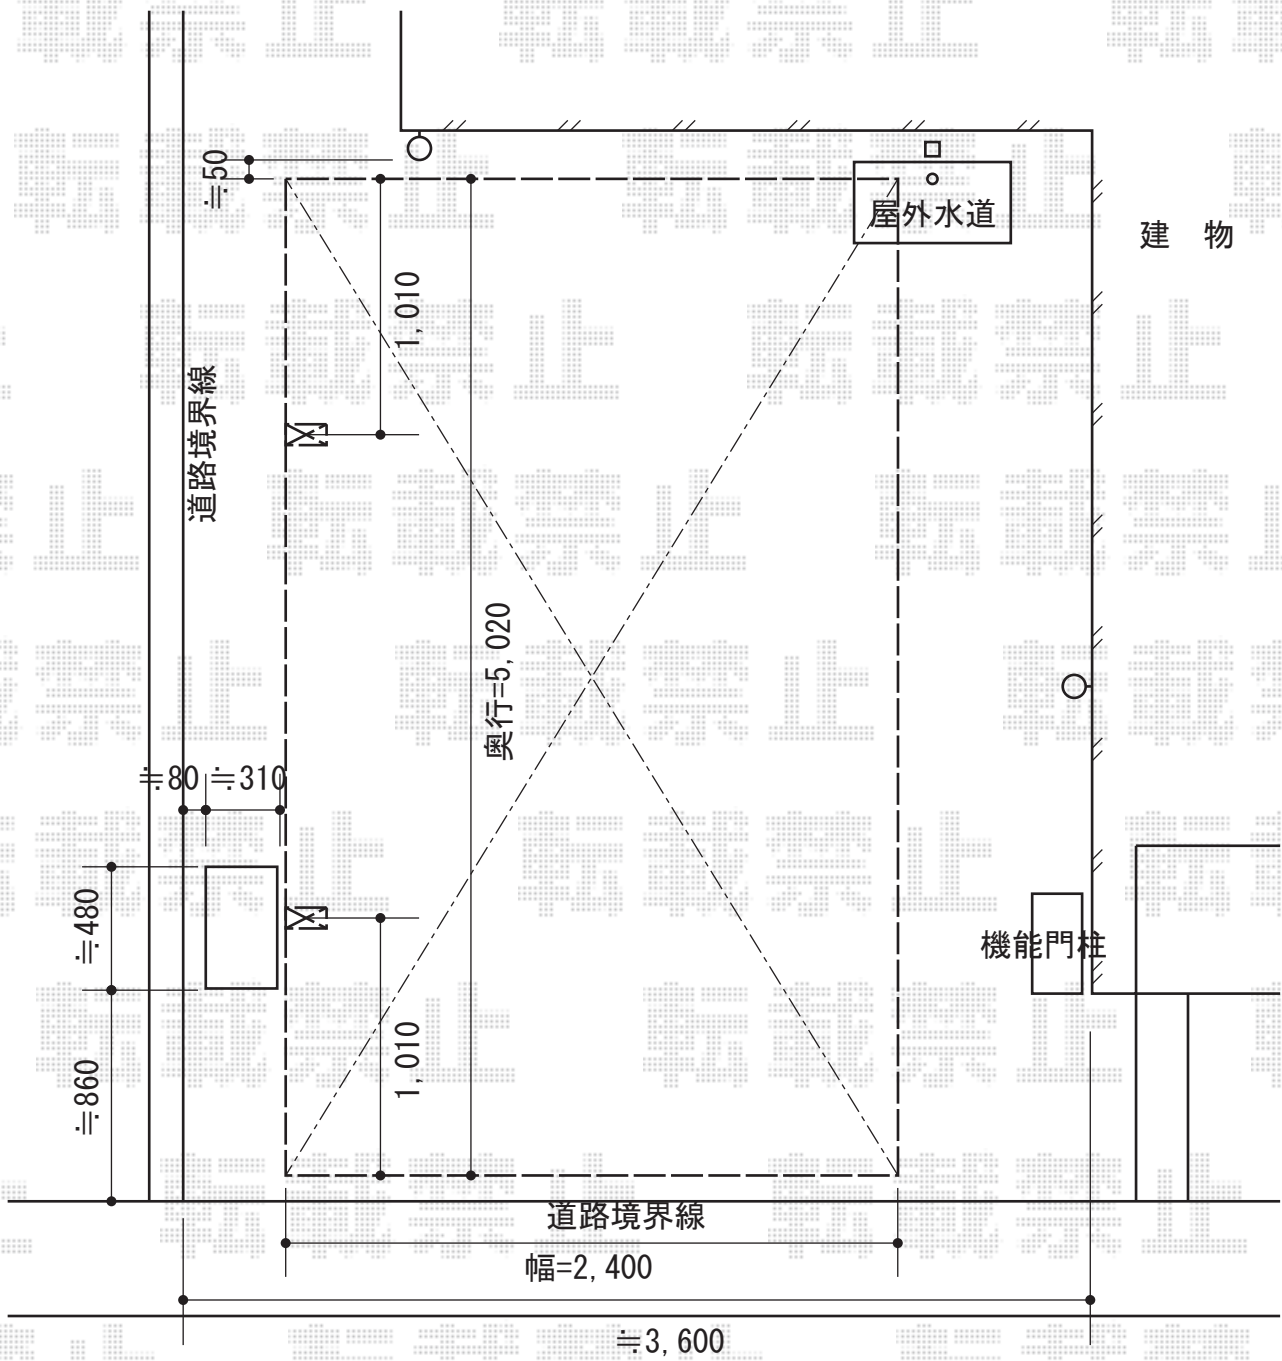

# アーキフィット 積雪～20cm対応

TOEX アーキフィット 積雪～20cm対応

幅=2,400mm

奥行=5,020mm

色：ナチュラルシルバー

屋根材：ポリカーボネート（クリアマット/すりガラス調）

柱仕様：ロング柱25仕様（有効高 約2,500mm）

現場状況や作図制限により概略図の内容と多少の違いが生じることがございます。  
施工時は、現場優先とさせて頂きたく思いますので、お立会い頂き、  
最終のご指示のほど、何卒、宜しくお願い致します。