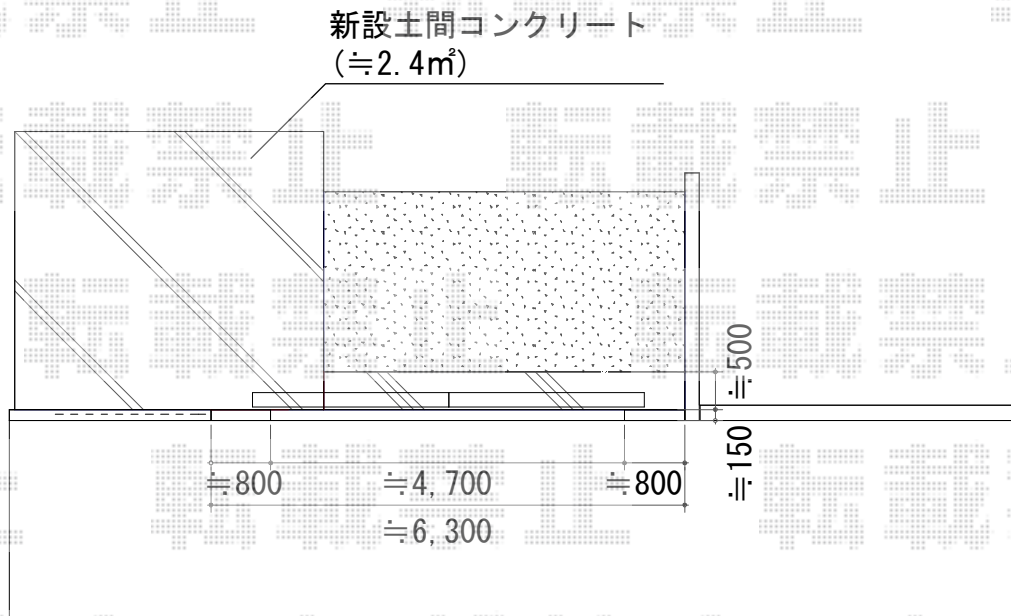

レイオス2型 ノンレール 両開き

YKK AP レイオス2型 ノンレール 両開き
開口幅=5,104mm
全幅=5,214mm
たたみ幅=447mm×2
高さ=柱:1,170mm 扉:1,150 (mm)
色: プラチナステン
キャスター数: 2+2
落棒数: 2+2

現場状況や作図制限により概略図の内容と多少の違いが生じることがございます。
施工時は、現場優先とさせて頂きたく思いますので、お立会い頂き、
最終のご指示のほど、何卒、宜しくお願い致します。