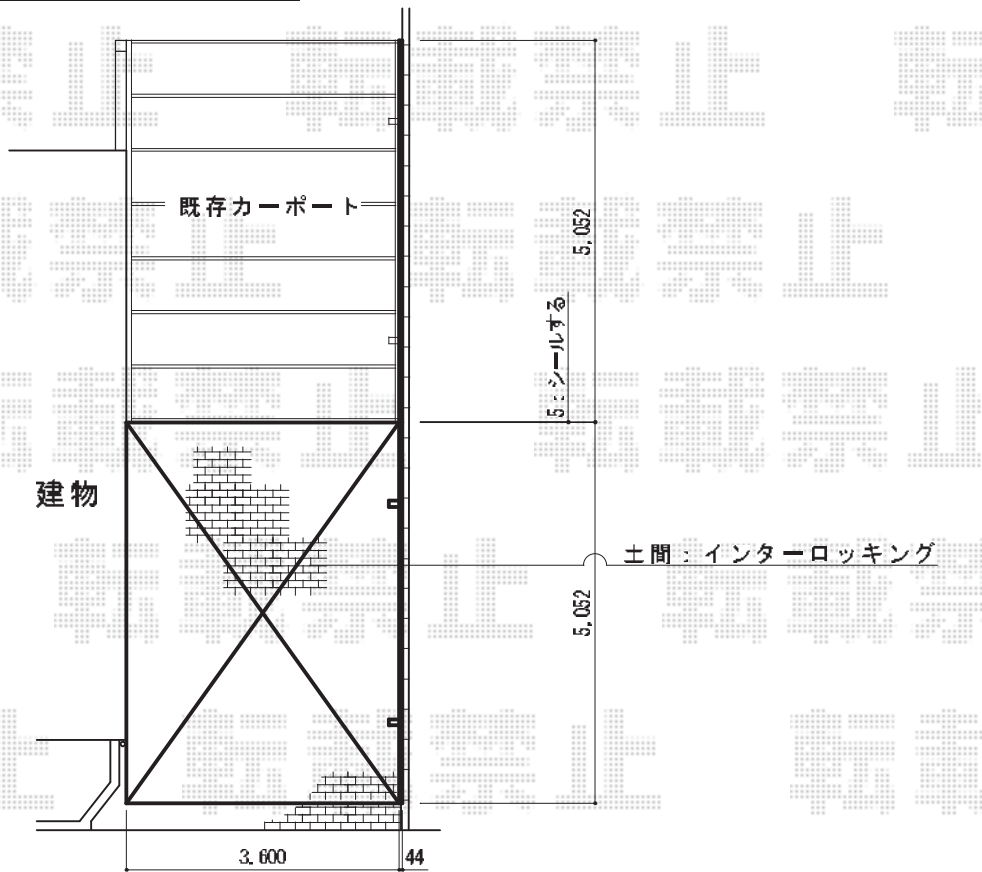

# レイナベーカーポート 積雪～20cm対応

YKK AP レイナベーカーポート 積雪～20cm対応  
 幅=3,900mm  
 奥行=5,052mm  
 色: プラチナステン  
 屋根材: ポリカーボネート (アースブルー)  
 柱仕様: ハイルーフ仕様 (有効高 約2,505mm)

YKK AP サイドパネル1段 (H1,036mm) ハイルーフ仕様×2式  
 本体: 51-10H (5,052mm×1,036mm)  
 色: プラチナステン  
 パネル材: ポリカーボネート (アースブルー)