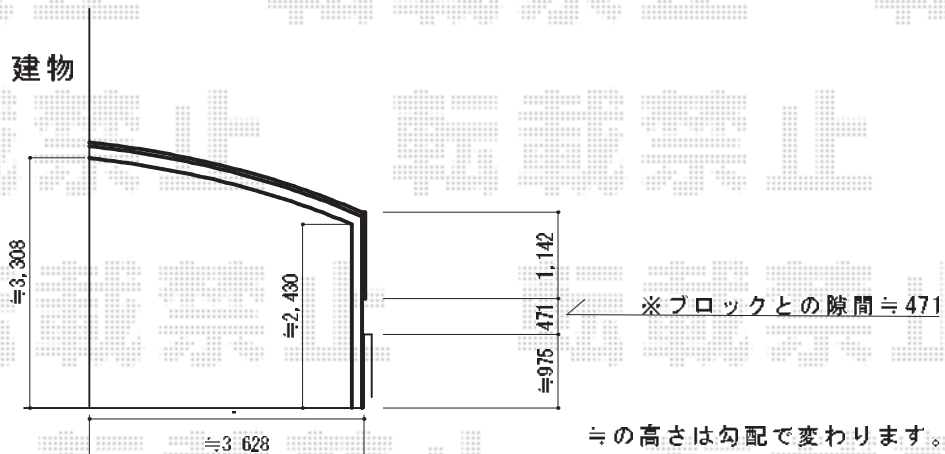

# レイナベーカーポート 積雪～20cm対応

YKK AP レイナベーカーポート 積雪～20cm対応  
 幅=3,900mm  
 奥行=5,052mm  
 色: プラチナステン  
 屋根材: ポリカーボネート (アースブルー)  
 柱仕様: ハイルーフ仕様 (有効高 約2,505mm)

YKK AP サイドパネル1段 (H1,036mm) ハイルーフ仕様×2式  
 本体: 51-10H (5,052mm×1,036mm)  
 色: プラチナステン  
 パネル材: ポリカーボネート (アースブルー)