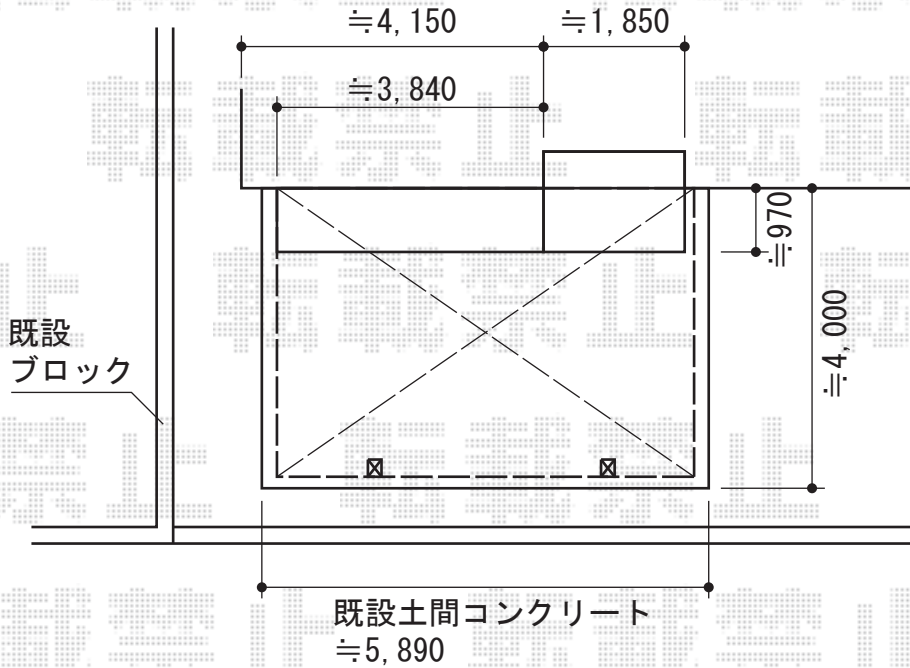

ルーフポートシグマIII 積雪～30cm対応

トステム ルーフポートシグマIII 積雪～30cm対応  
 幅=3,899mm  
 奥行=5,686mm  
 色：シャイングレー  
 屋根材：熱線吸収アクアポリカーボネート  
 (ライトブルー)  
 柱仕様：ロング柱23仕様 (有効高 約2,732mm)

現場状況や作図制限により概略図の内容と多少の違いが生じることがございます。  
 施工時は、現場優先とさせて頂きたく思いますので、お立会い頂き、  
 最終のご指示のほど、何卒、宜しくお願い致します。