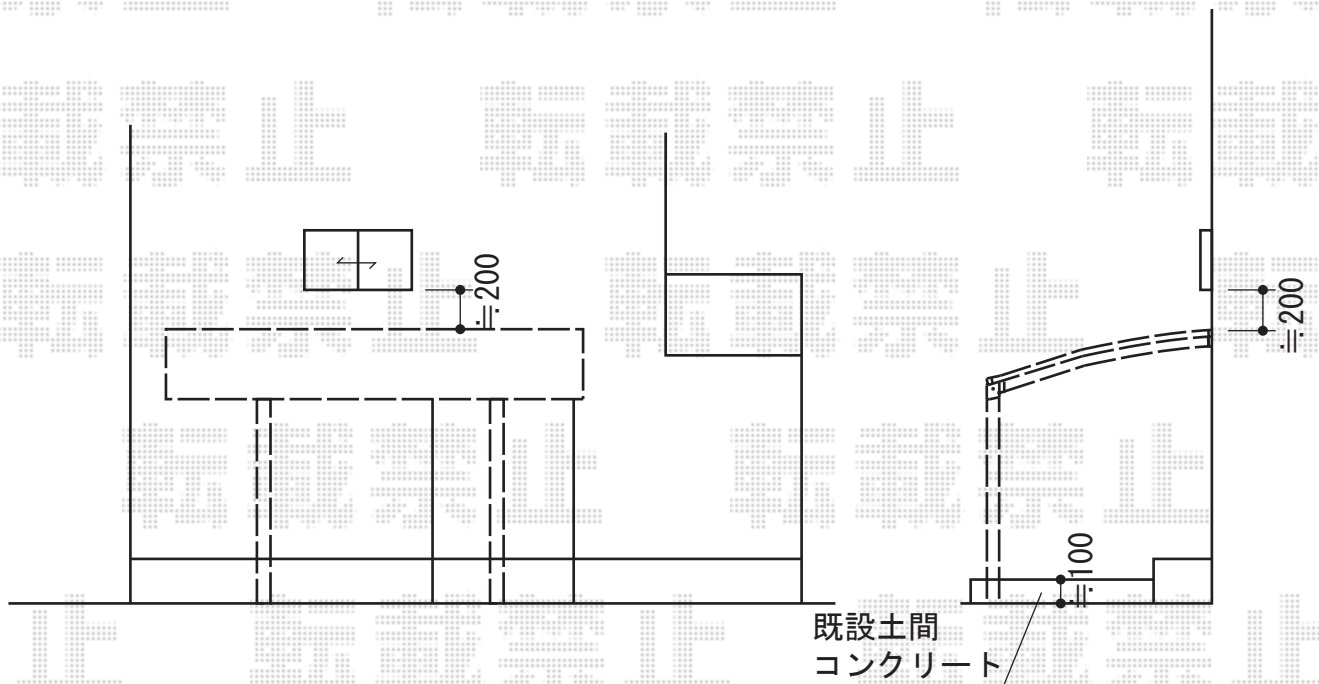

ルーフポートシグマIII 積雪～30cm対応

トステム ルーフポートシグマIII 積雪～30cm対応  
 幅=3,899mm  
 奥行=5,686mm  
 色：シャイングレー  
 屋根材：熱線吸収アクアポリカーボネート  
 (ライトブルー)  
 柱仕様：ロング柱23仕様 (有効高 約2,732mm)

現場状況や作図制限により概略図の内容と多少の違いが生じることがございます。  
 施工時は、現場優先とさせて頂きたく思いますので、お立会い頂き、  
 最終のご指示のほど、何卒、宜しくお願い致します。