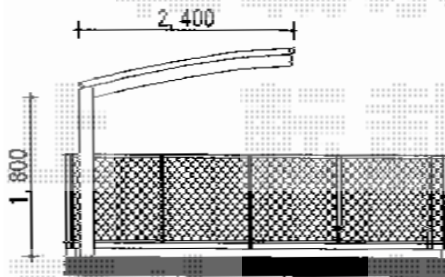

プレシオSPORT 積雪～20cm対応

Value Select プレシオSPORT 積雪～20cm対応  
幅=2,400mm  
奥行=5,052mm  
色：ノーブルステン  
屋根材：熱線遮断ポリカーボネート  
(スカイブルーマット調)  
柱仕様：標準柱仕様 (有効高 約1,800mm)

現場状況や作図制限により概略図の内容と多少の違いが生じることがございます。  
施工時は、現場優先とさせて頂きたく思いますので、お立会い頂き、  
最終のご指示のほど、何卒、宜しくお願い致します。