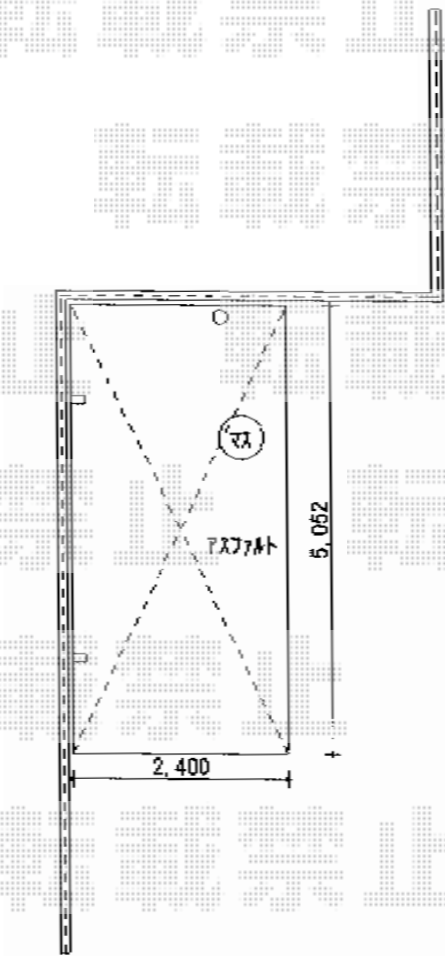

プレシオSPORT 積雪～20cm対応

Value Select プレシオSPORT 積雪～20cm対応  
幅=2,400mm  
奥行=5,052mm  
色：ノーブルステン  
屋根材：熱線遮断ポリカーボネート  
(スカイブルーマット調)  
柱仕様：標準柱仕様 (有効高 約1,800mm)

現場状況や作図制限により概略図の内容と多少の違いが生じることがございます。  
施工時は、現場優先とさせて頂きたく思いますので、お立会い頂き、  
最終のご指示のほど、何卒、宜しくお願い致します。