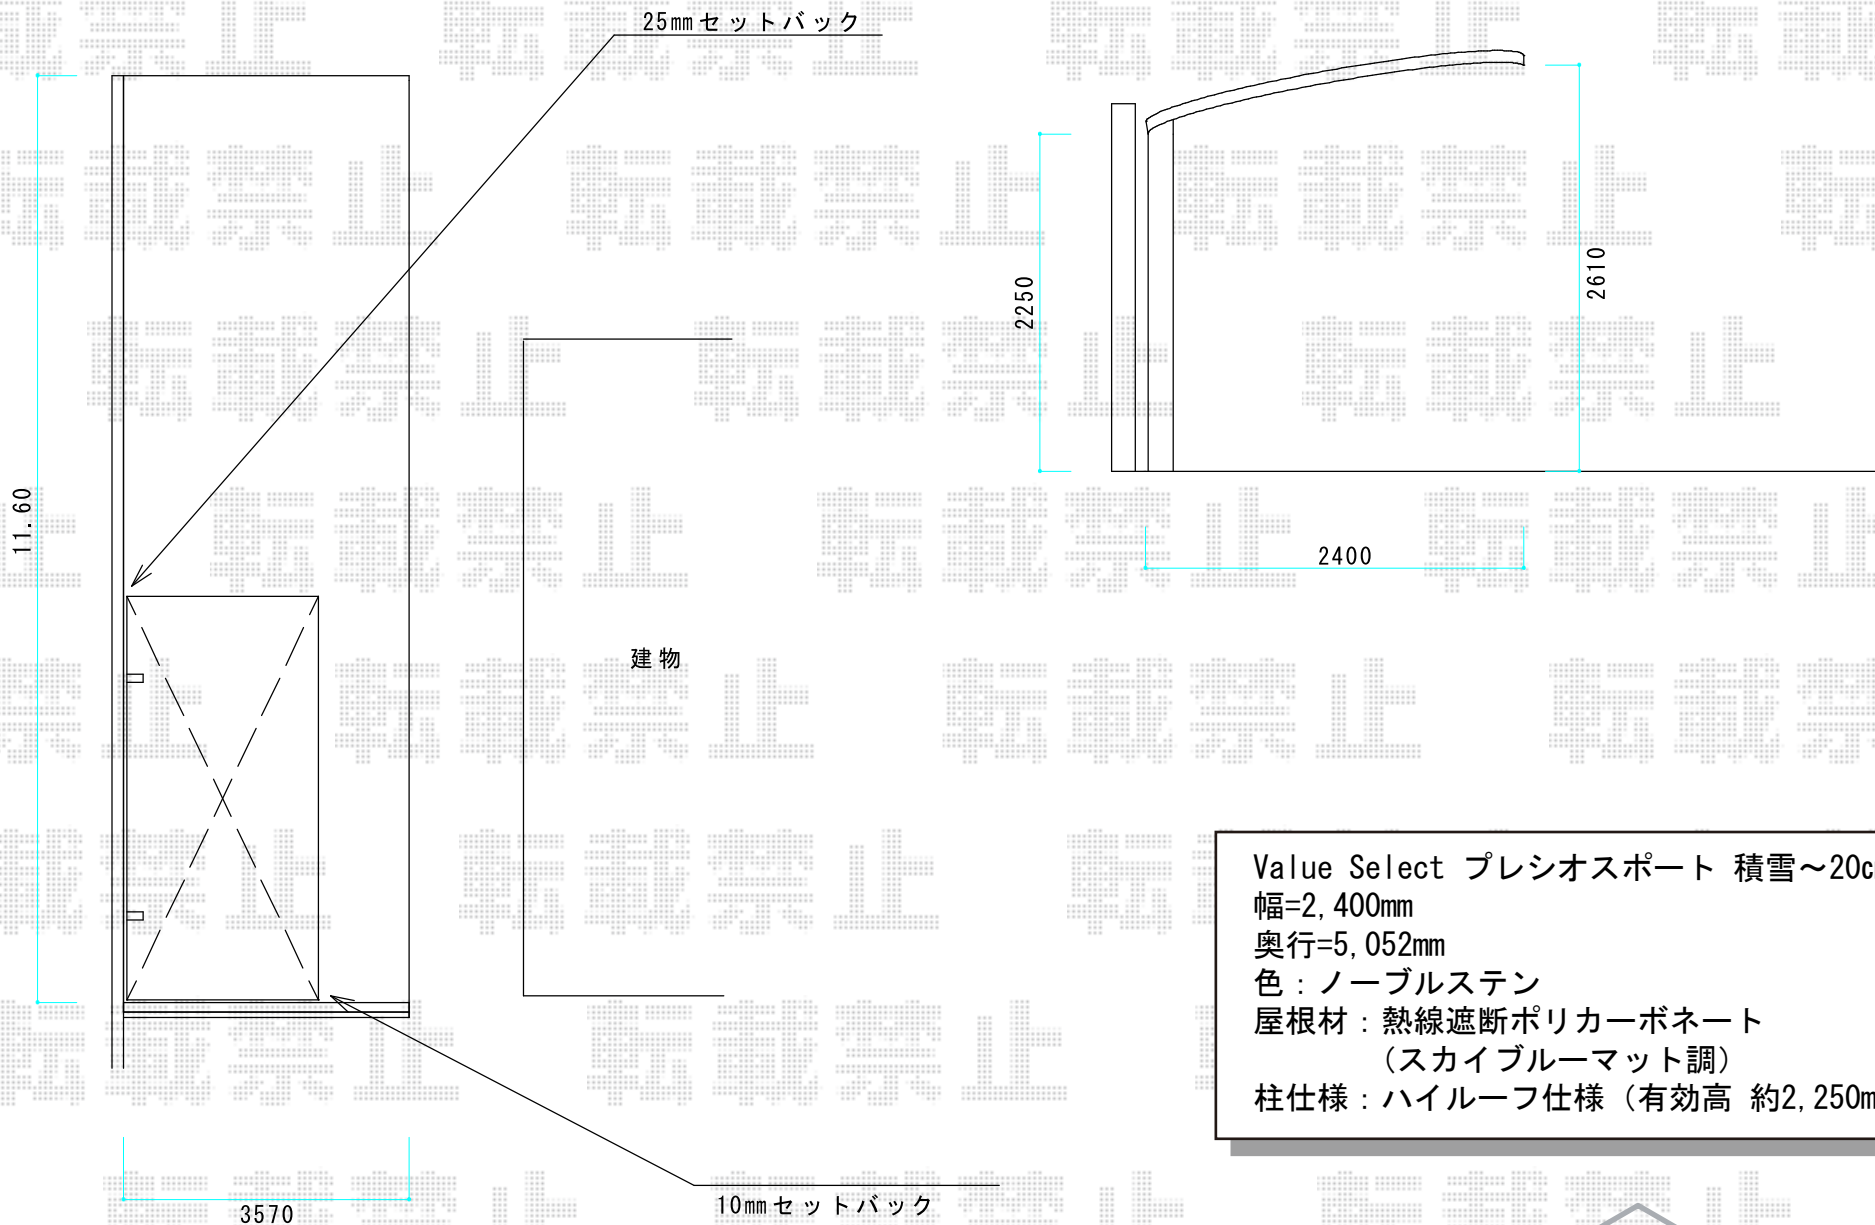

プレシオスポート 積雪～20cm対応

道

Value Select プレシオスポート 積雪～20cm対応
幅=2,400mm
奥行=5,052mm
色：ノーブルステン
屋根材：熱線遮断ポリカーボネート
(スカイブルーマット調)
柱仕様：ハイルーフ仕様 (有効高 約2,250mm)

現場状況や作図制限により概略図の内容と多少の違いが生じることがございます。
施工時は、現場優先とさせて頂きたく思いますので、お立会い頂き、
最終のご指示のほど、何卒、宜しくお願い致します。