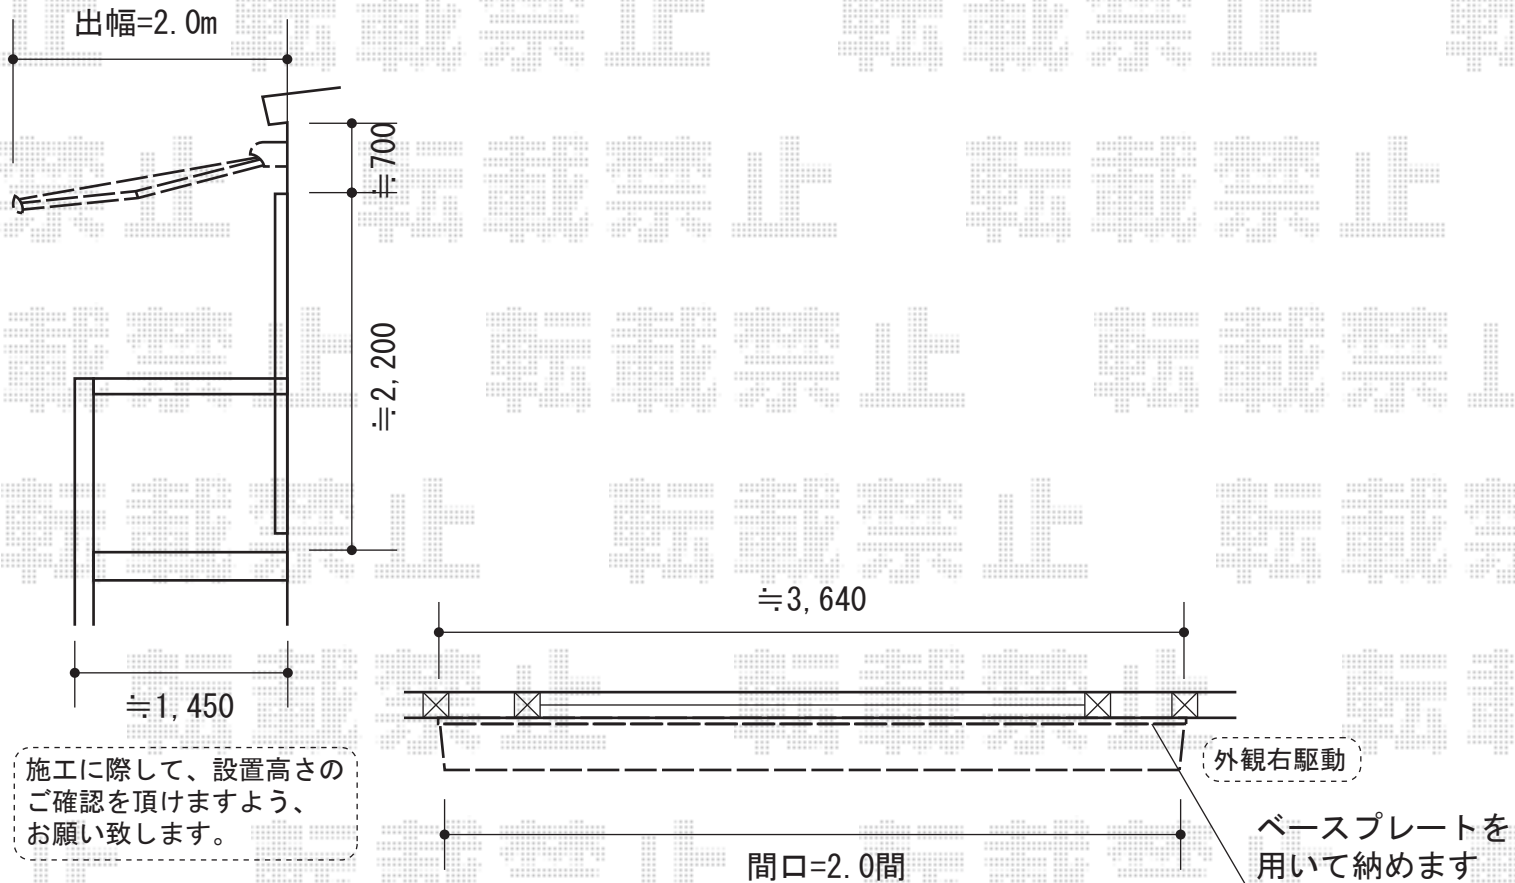

彩鳥C型 ボックスタイプ 手動式

トステム 彩鳥C型 ボックスタイプ 手動式
間口=関東間2.0間 (3,640mm)
出幅=2,000mm
本体色：ブラック
キャンバス色：③アクリル (プリティッシュグリーン)
④ポリエステル (ネイビーブルー)
駆動：外観右側駆動
クランクハンドル：1500タイプ
追加部材：ベースプレート式

現場状況や作図制限により概略図の内容と多少の違いが生じることがございます。
施工時は、現場優先とさせて頂きたく思いますので、お立会い頂き、
最終のご指示のほど、何卒、宜しくお願い致します。