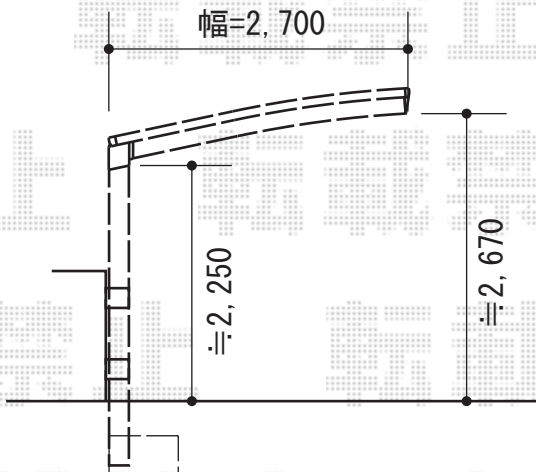

カーブポートシグマIII 積雪～30cm対応

トステム カーブポートシグマIII 積雪～30cm対応
幅=2,701mm
奥行=4,980mm
色：ホワイト
屋根材：ガリレポリカ（クリアマット/すりガラス調）
柱仕様：ロング柱23仕様（有効高 約2,300mm）

現場状況や作図制限により概略図の内容と多少の違いが生じることがございます。
施工時は、現場優先とさせていただきますので、お立会い頂き、
最終のご指示のほど、何卒、宜しくお願い致します。