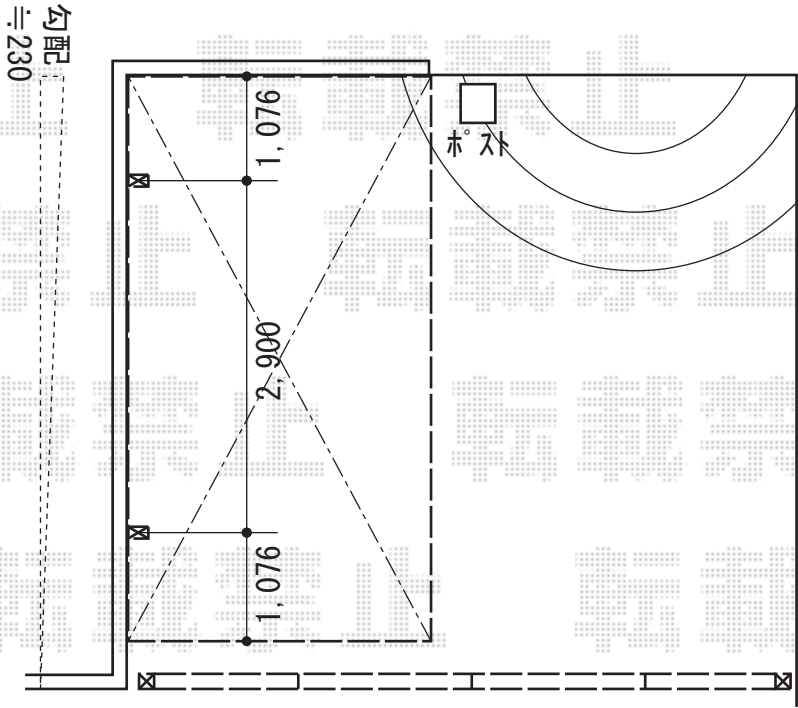

カーブポートシグマIII 積雪～30cm対応

トステム カーブポートシグマIII 積雪～30cm対応
幅=2,701mm
奥行=4,980mm
色：ホワイト
屋根材：ガリレポリカ（クリアマット/すりガラス調）
柱仕様：ロング柱23仕様（有効高 約2,300mm）

現場状況や作図制限により概略図の内容と多少の違いが生じることがございます。
施工時は、現場優先とさせていただきますので、お立会い頂き、
最終のご指示のほど、何卒、宜しくお願い致します。