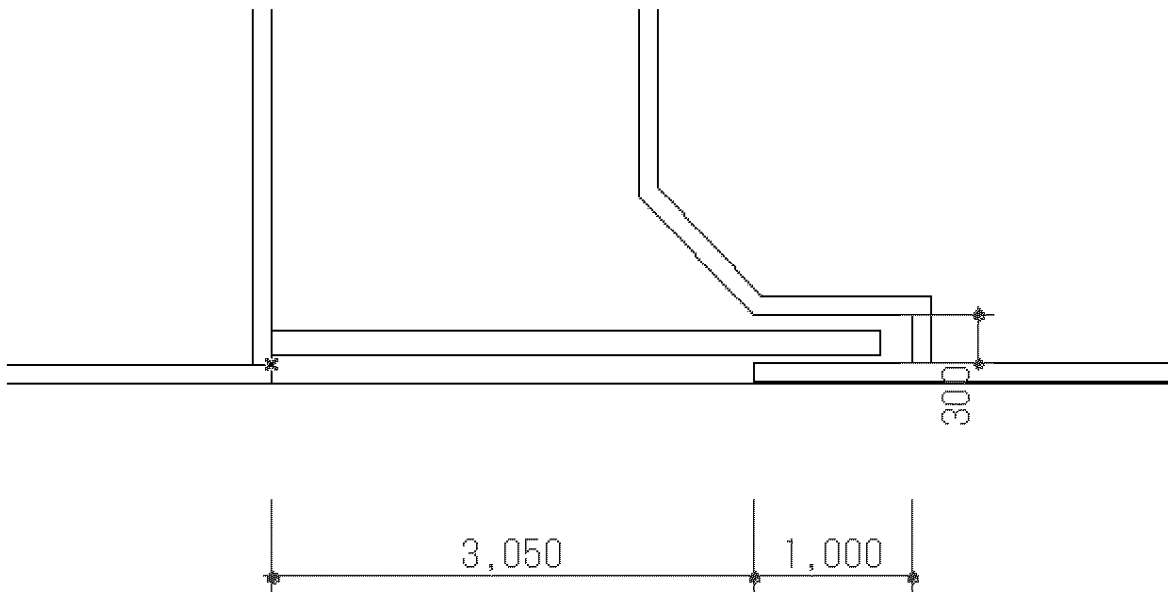

トリップゲート PB型 ノンレール 片開き

Value Select トリップゲート PB型 ノンレール 片開き
開口幅=3,471mm
全幅=3,571mm
たたみ幅=400mm
高さ=1,200mm
色：ダークブロンズ
キャスター数：2
落棒数：2

現場状況や作図制限により概略図の内容と多少の違いが生じることがございます。
施工時は、現場優先とさせて頂きたく思いますので、お立会い頂き、
最終のご指示のほど、何卒、宜しくお願い致します。