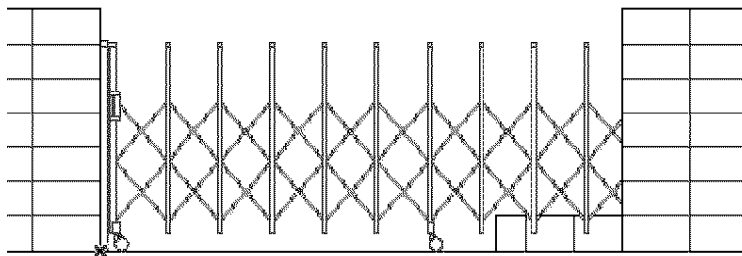

トリップゲート PB型 ノンレール 片開き

Value Select トリップゲート PB型 ノンレール 片開き
開口幅=3,471mm
全幅=3,571mm
たたみ幅=400mm
高さ=1,200mm
色：ダークブロンズ
キャスター数：2
落棒数：2

現場状況や作図制限により概略図の内容と多少の違いが生じることがございます。
施工時は、現場優先とさせて頂きたく思いますので、お立会い頂き、
最終のご指示のほど、何卒、宜しくお願い致します。