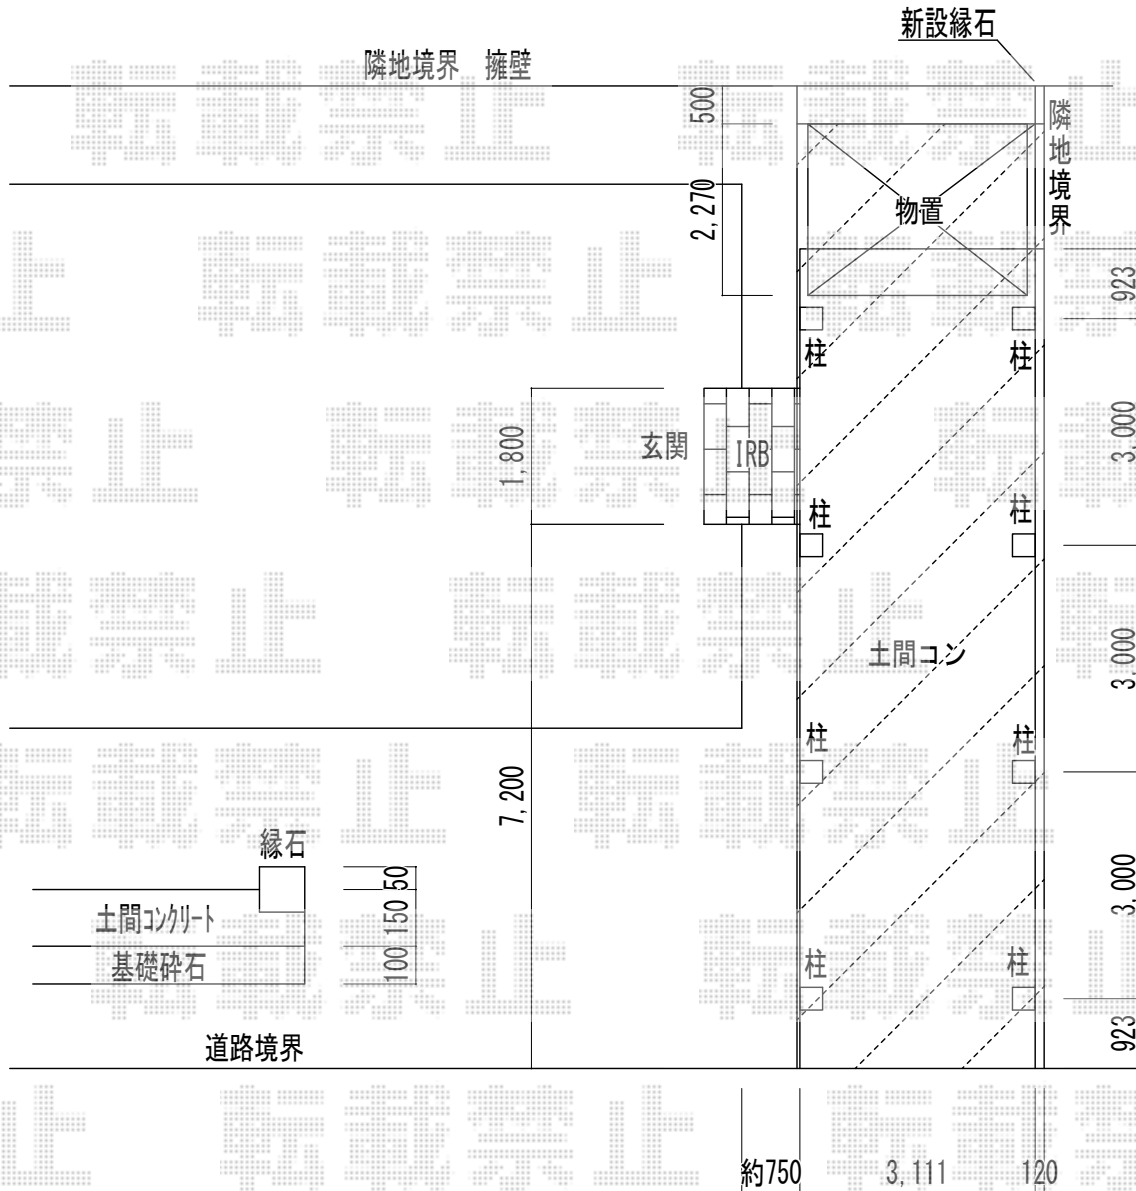

ジーポートneo Aタイプ 縦連棟 積雪～100cm対応

YKK AP ジーポートneo Aタイプ 縦連棟
積雪～100cm対応
幅=3,111mm
奥行=10,846mm
色：カームブラック
屋根材：スチール折板（ペフ無）
柱仕様：標準柱仕様（有効高 約2,355mm）

タクボ物置 ND-S2922
Mr. ストックマンダンディ 多雪型
間口=2,900mm
奥行=2,290mm
高さ=2,110mm
色：ムーンホワイト
屋根タイプ：標準型
耐荷重タイプ：多雪型