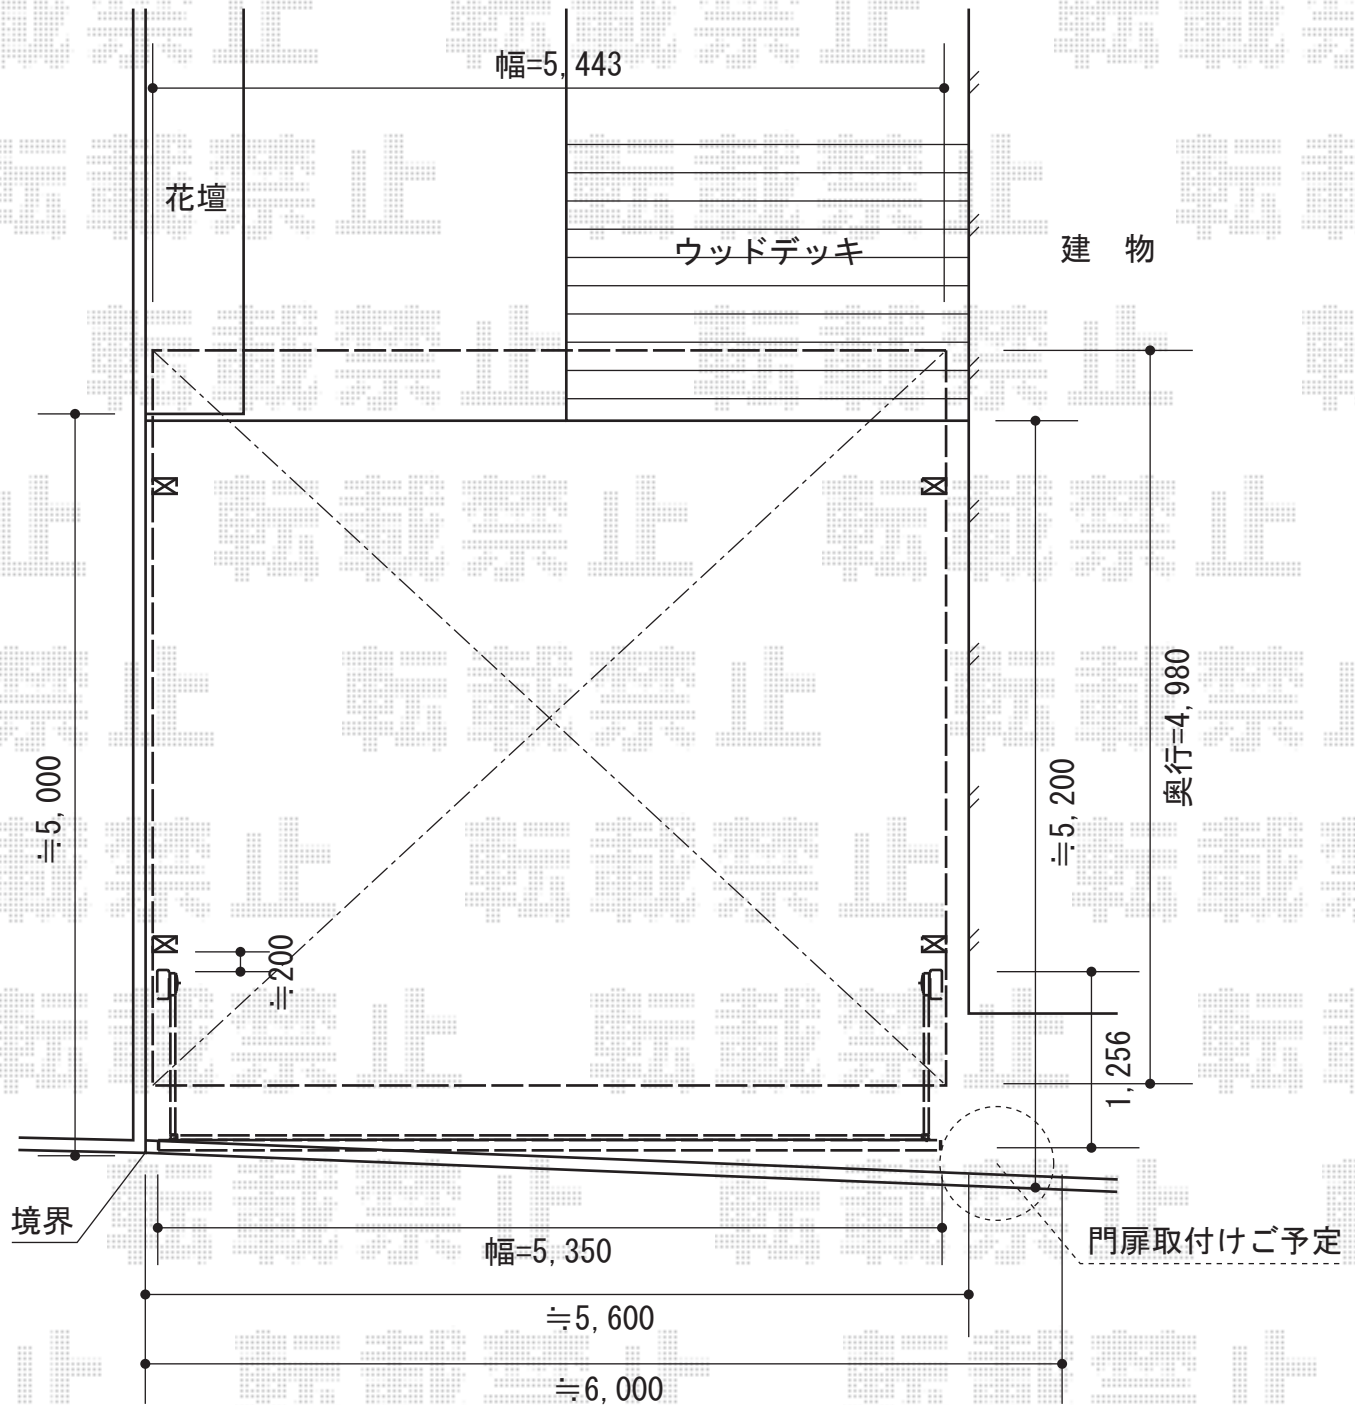

カーブポートシグマIII ワイド 積雪~30cm対応

トステム カーブポートシグマIII ワイド積雪~30cm対応  
 幅=5,443mm  
 奥行=4,980mm  
 色：シャイングレー  
 屋根材：熱線吸収アクアポリカーボネート（ライトブルー）  
 柱仕様：ロング柱23仕様（有効高 約2,300mm）

現場状況や作図制限により概略図の内容と多少の違いが生じることがございます。  
 施工時は、現場優先とさせて頂きたく思いますので、お立会い頂き、  
 最終のご指示のほど、何卒、宜しくお願い致します。