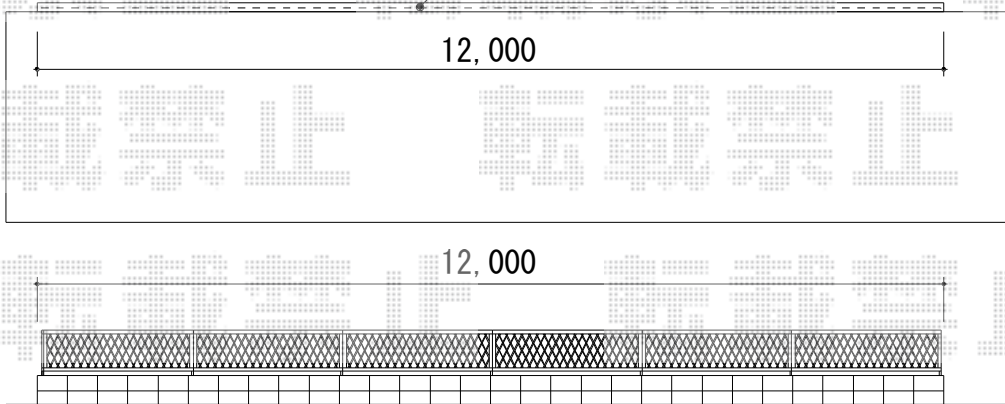

シャレオR8型フェンス フリーポールタイプ

既存、C120
新設、C120 1段+シャレオR8型フェンス

TOEX シャレオR8型フェンス フリーポールタイプ
本体1枚 (W×H) = (1,979×600mm) ×6枚
柱：T-6×7本
部品セットC：7セット
端部キャップC：1セット
色：マイルドブラック

現場状況や作図制限により概略図の内容と多少の違いが生じることがございます。
施工時は、現場優先とさせて頂きたく思いますので、お立会い頂き、
最終のご指示のほど、何卒、宜しくお願い致します。