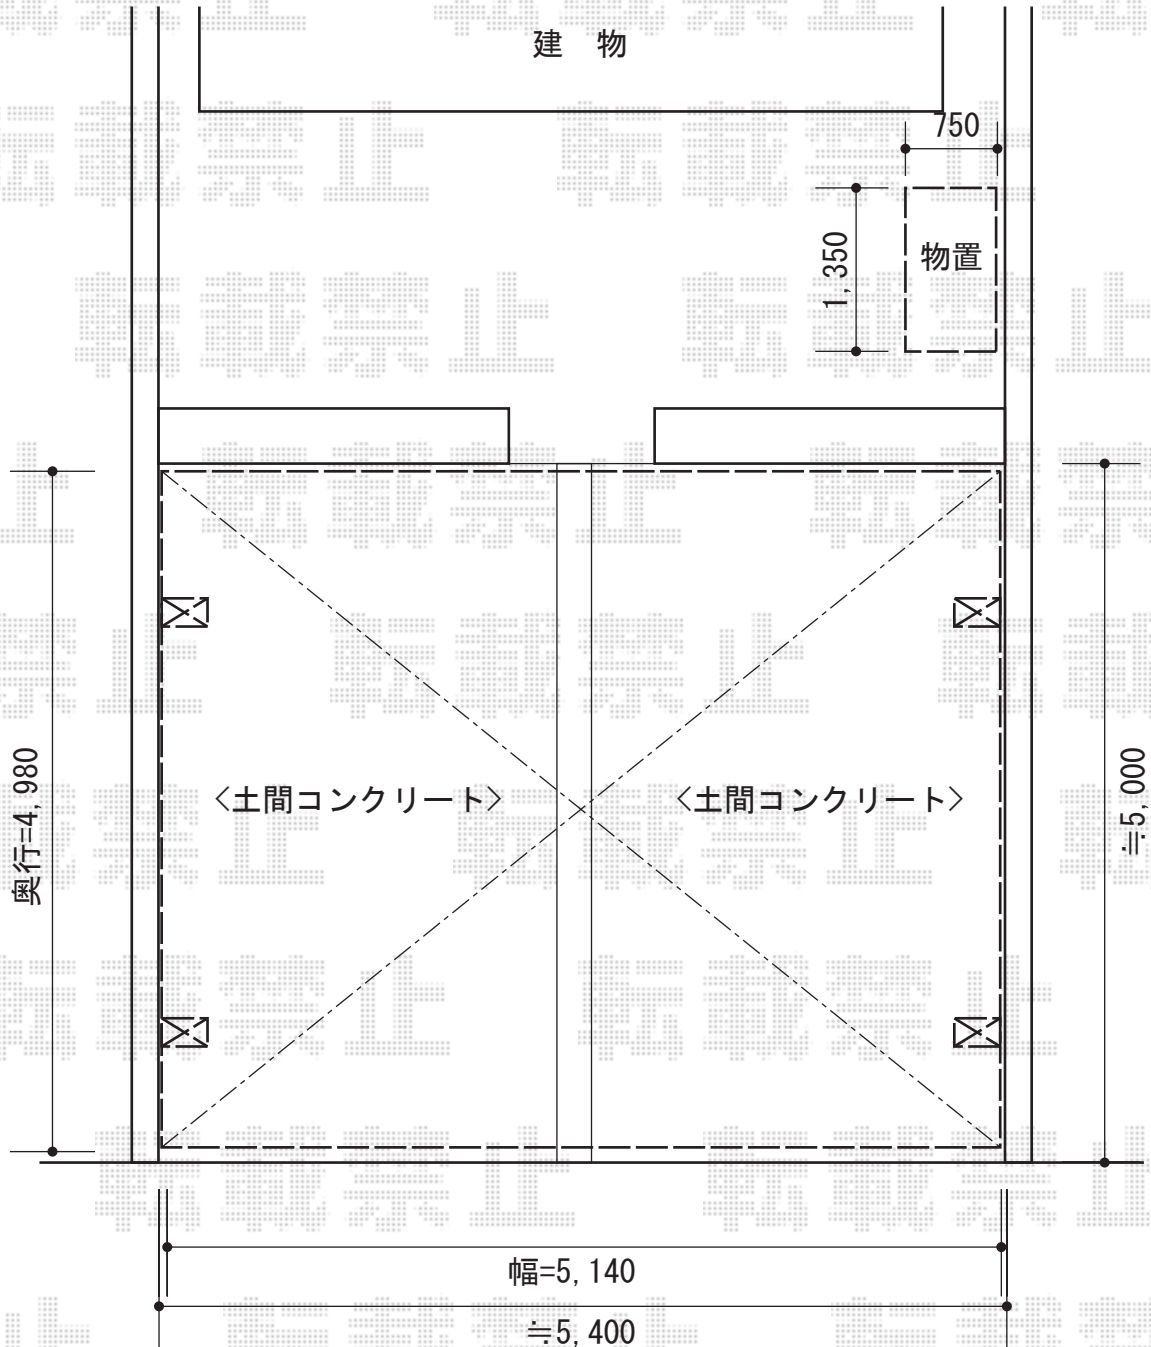

カーブポートシグマIII ワイド 積雪～30cm対応

ヨド物置 ESC-1307EGL エスモ 一般型
間口=1,350mm
奥行=750mm
高さ=1,500mm
色：白銀（スノーシルバー）
屋根タイプ：標準型
耐荷重タイプ：一般型

トステム カーブポートシグマIII ワイド
積雪～30cm対応
幅=5,140mm
奥行=4,980mm
色：シャイングレー
屋根材：ポリカーボネート（ブラウン）
柱仕様：ロング柱23仕様（有効高 約2,300mm）

現場状況や作図制限により概略図の内容と多少の違いが生じることがございます。
施工時は、現場優先とさせて頂きたく思いますので、お立会い頂き、
最終のご指示のほど、何卒、宜しくお願い致します。

EX-SHOP
HTTP://WWW.EX-SHOP.NET

担当：長谷川