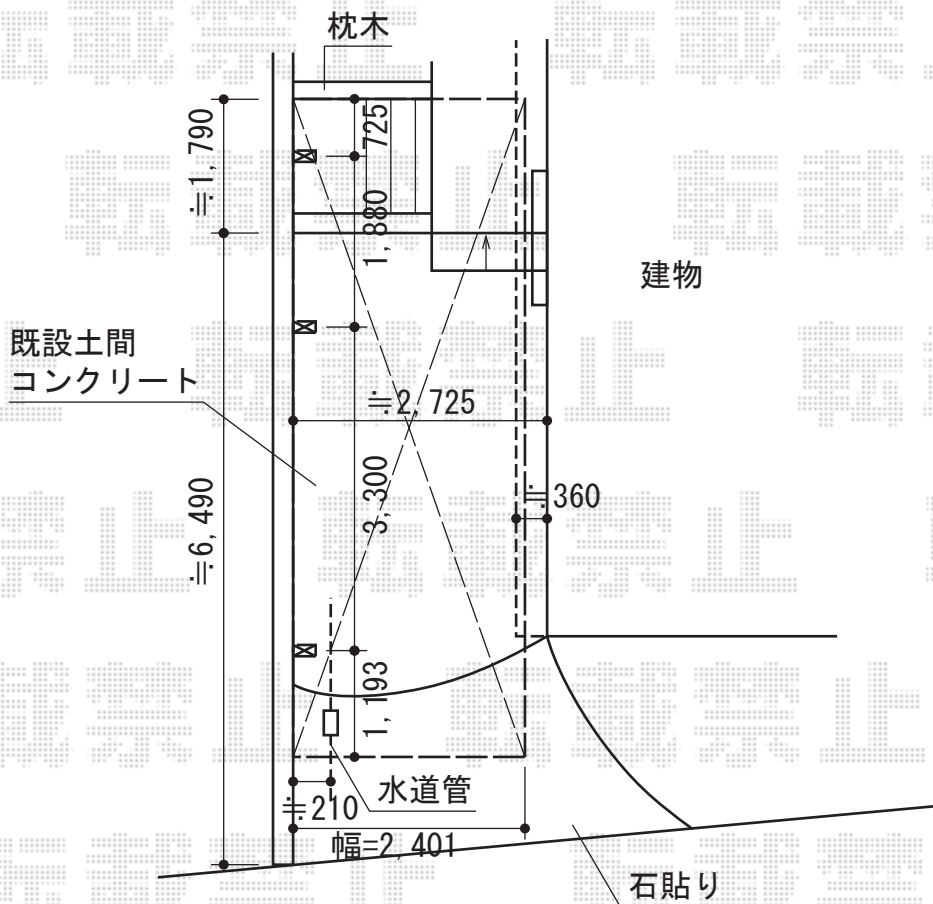

カーブポートシグマIII 延長 積雪～30cm対応

トステム カーブポートシグマIII 延長積雪～30cm対応
 幅=2,401mm
 奥行=7,098mm
 色：シャイングレー
 屋根材：ポリカーボネート（クリアマット/すりガラス調）
 柱仕様：ロング柱23仕様（有効高 約2,300mm）

現場状況や作図制限により概略図の内容と多少の違いが生じることがございます。
 施工時は、現場優先とさせて頂きたく思いますので、お立会い頂き、
 最終のご指示のほど、何卒、宜しくお願い致します。