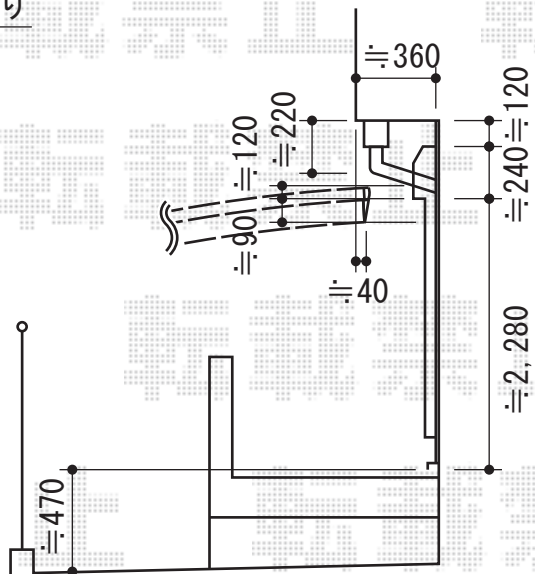

カーブポートシグマIII 延長 積雪～30cm対応

トステム カーブポートシグマIII 延長積雪～30cm対応
 幅=2,401mm
 奥行=7,098mm
 色：シャイングレー
 屋根材：ポリカーボネート（クリアマット/すりガラス調）
 柱仕様：ロング柱23仕様（有効高 約2,300mm）

現場状況や作図制限により概略図の内容と多少の違いが生じることがございます。
 施工時は、現場優先とさせて頂きたく思いますので、お立会い頂き、
 最終のご指示のほど、何卒、宜しくお願い致します。