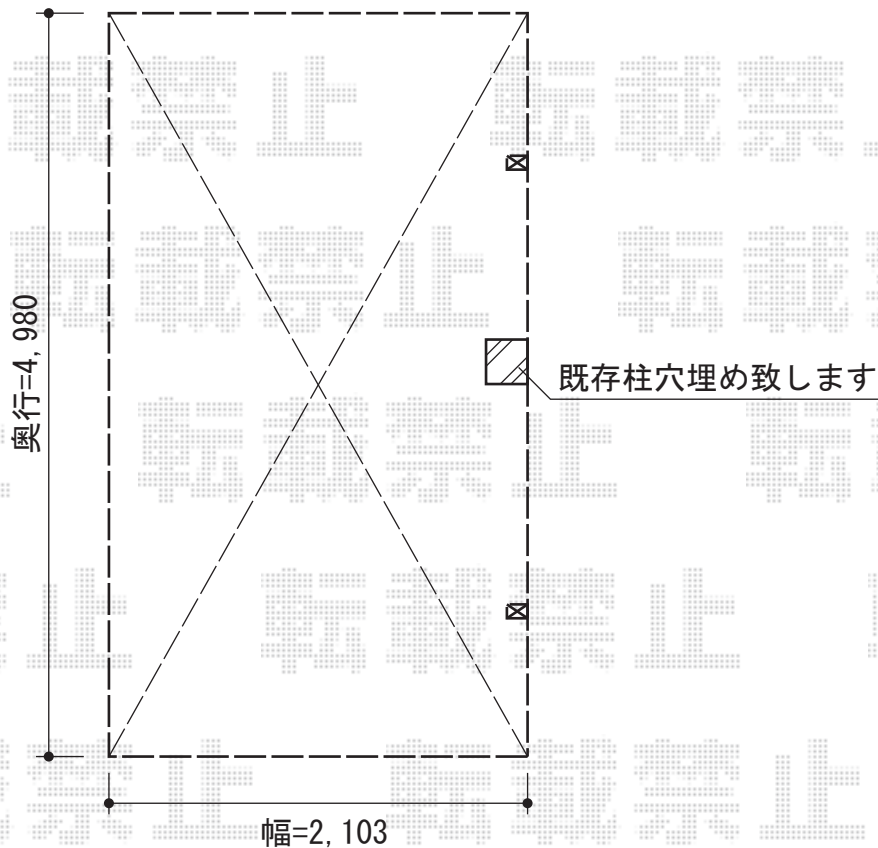

レークポートシグマIII ミニ 積雪~30cm対応

トステム レークポートシグマIII ミニ積雪~30cm対応
幅=2,101mm
奥行=4,980mm
色：オークムブラウン
屋根材：ポリカーボネート（ブルースモーク）
柱仕様：標準柱仕様（有効高 約1,800mm）

現場状況や作図制限により概略図の内容と多少の違いが生じることがございます。
施工時は、現場優先とさせて頂きたく思いますので、お立会い頂き、
最終のご指示のほど、何卒、宜しくお願い致します。