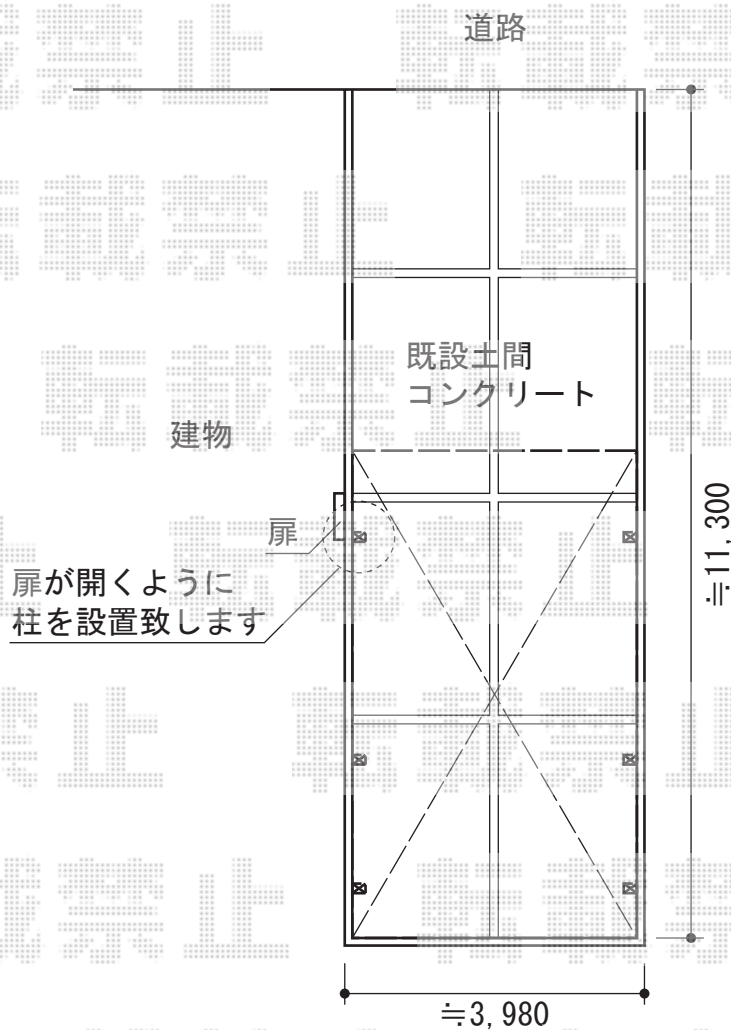

# カーブポートシグマIII ワイド 延長 積雪～30cm対応

トステム カーブポートシグマIII ワイド延長積雪～30cm対応  
幅=3,625mm  
奥行=6,392mm  
色：シャイングレー  
屋根材：熱線吸収ポリカーボネート（ライトブルーマット調）  
柱仕様：ロング柱23仕様（有効高 約2,300mm）

現場状況や作図制限により概略図の内容と多少の違いが生じることがございます。  
施工時は、現場優先とさせて頂きたく思いますので、お立会い頂き、  
最終のご指示のほど、何卒、宜しくお願い致します。