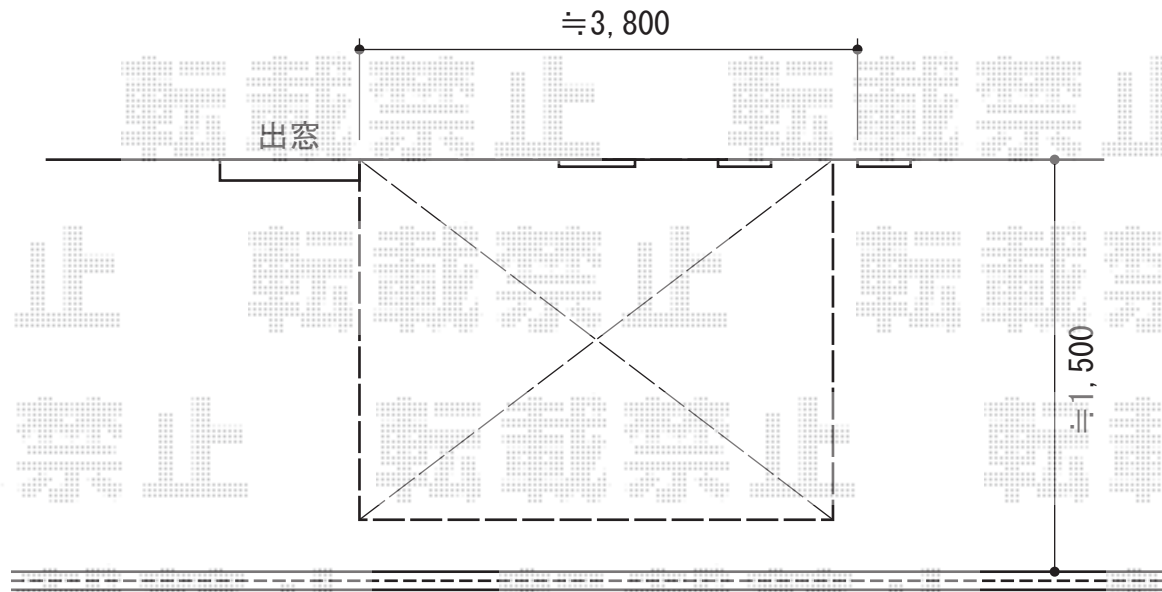

ライザーテラスII R型 ルーフタイプ 単体 積雪~20cm対応

トステム ライザーテラスII R型 ルーフタイプ 単体 積雪~20cm対応
間口=関東間2間 (柱芯々3,660mm 屋根幅3,660mm)
出幅=4尺 (1,185mm)
色: ホワイト
屋根材: ポリカーボネート (ブルースモーク)
柱仕様: ルーフタイプ (柱無し)
施工方法: 上止め
オプション: 壁付け物干し ロング 2本入 (¥17,000.-)
オプション: ルーフ用竿掛け 4個入り (¥1,600.-)

現場状況や作図制限により概略図の内容と多少の違いが生じることがございます。
施工時は、現場優先とさせていただきますので、お立会い頂き、
最終のご指示のほど、何卒、宜しくお願い致します。

EX-SHOP
HTTP://WWW.EX-SHOP.NET

担当: 越智

全ての著作権は、エクスショップに帰属します。当社とのお取引目的外の使用・複製・転載禁止となっております。