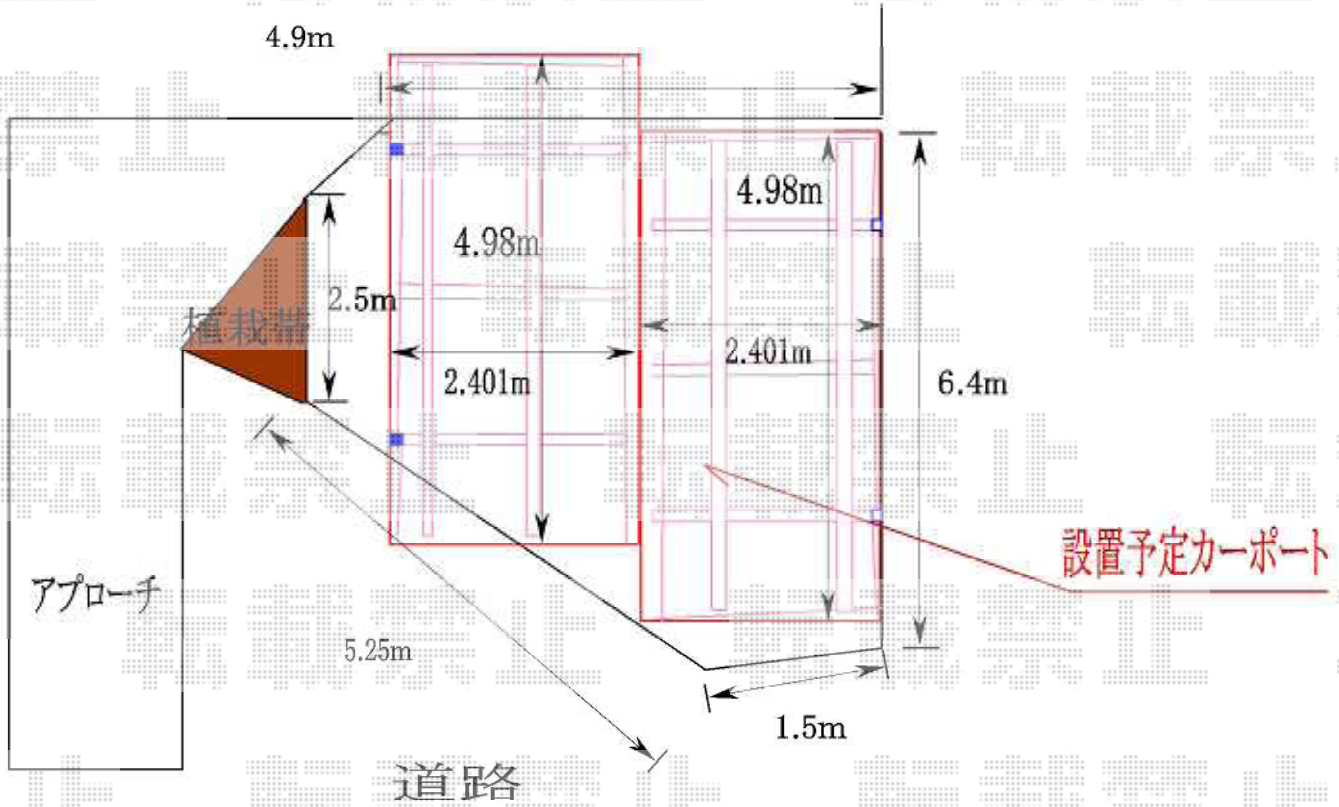

カーブポートシグマIII 積雪～30cm対応 ×2セット

トステム カーブポートシグマIII 積雪～30cm対応 ×2セット
幅=2,401mm
奥行=4,980mm
色：シャイングレー
屋根材：ポリカーボネート（ブルースモーク）
柱仕様：ロング柱23仕様（有効高 約2,300mm）

現場状況や作図制限により概略図の内容と多少の違いが生じることがございます。
施工時は、現場優先とさせて頂きたく思いますので、お立会い頂き、
最終のご指示のほど、何卒、宜しくお願い致します。