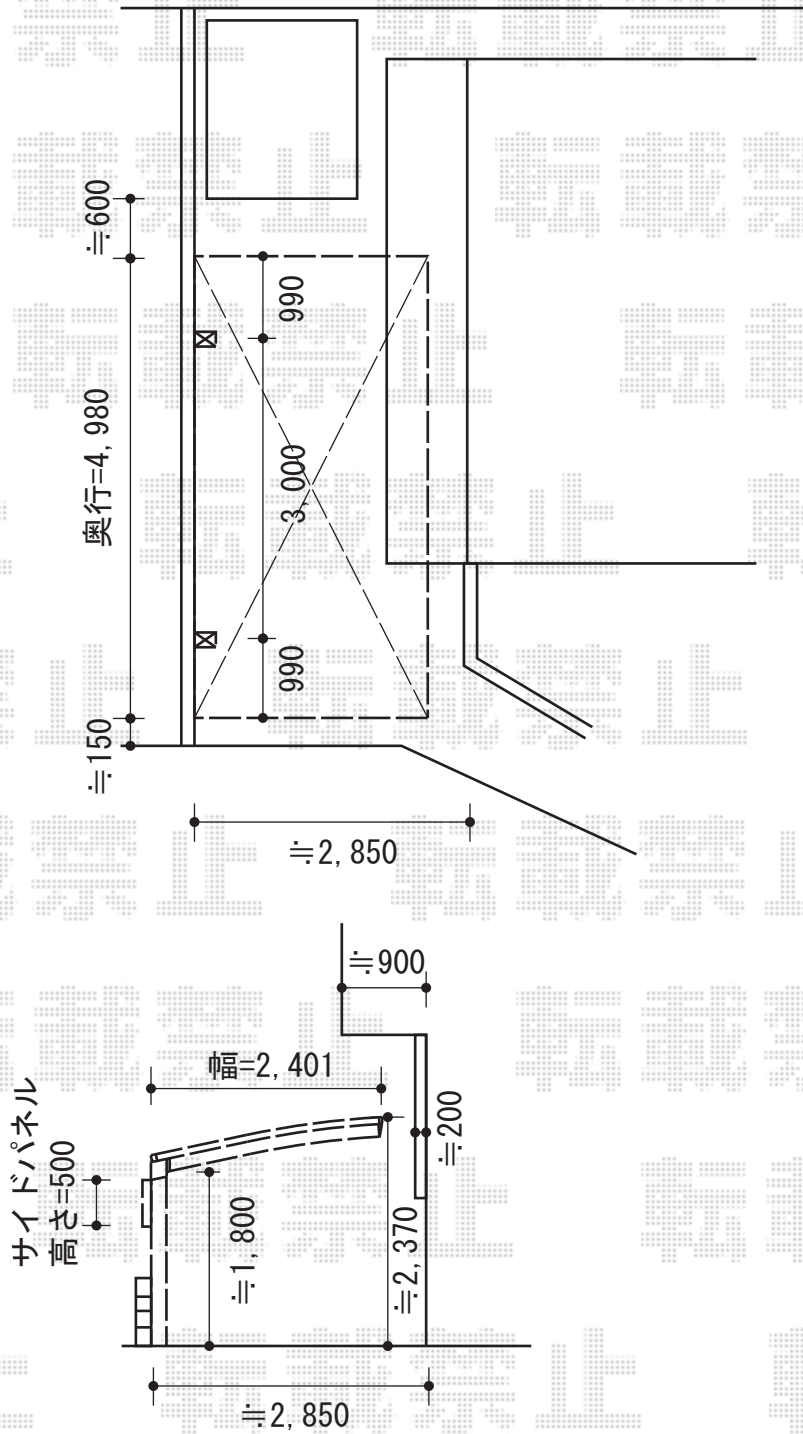

カーブポートシグマIII 積雪～30cm対応

トステム カーブポートシグマIII 積雪～30cm対応
 幅=2,401mm
 奥行=4,980mm
 色：オータムブラウン
 屋根材：熱線吸収ポリカーボネート
 (ライトブルーマット調)
 柱仕様：標準柱仕様 (有効高 約1,800mm)

現場状況や作図制限により概略図の内容と多少の違いが生じることがございます。
 施工時は、現場優先とさせていただきますので、お立会い頂き、
 最終のご指示のほど、何卒、宜しくお願い致します。