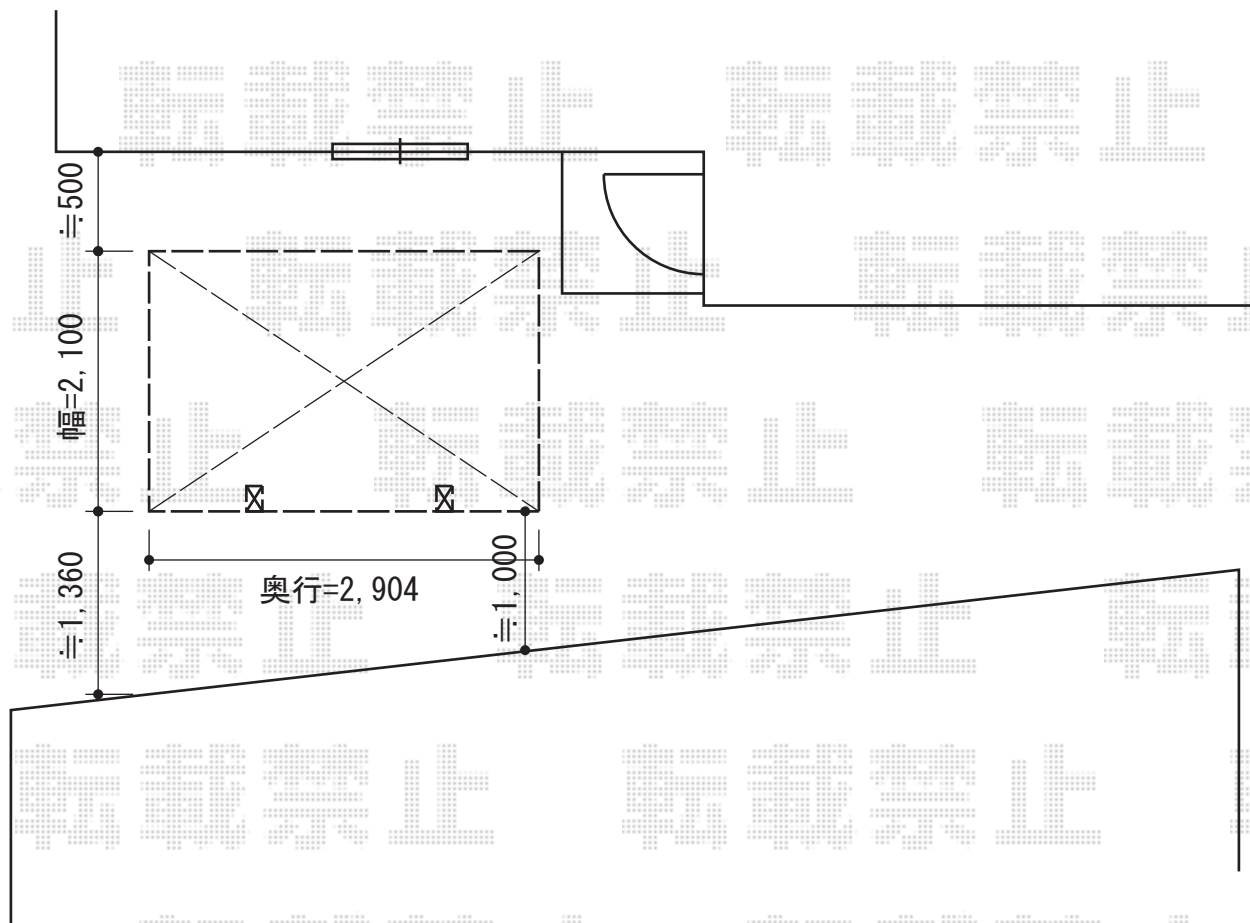

レイナポート ミニ 積雪~20cm対応

YKK AP レйнаポート ミニ積雪~20cm対応
幅=2,100mm
奥行=2,904mm
色：ブラウン
屋根材：ポリカーボネート（スモークブラウン）
柱仕様：標準柱仕様（有効高 約1,814mm）

現場状況や作図制限により概略図の内容と多少の違いが生じることがございます。
施工時は、現場優先とさせて頂きたく思いますので、お立会い頂き、
最終のご指示のほど、何卒、宜しくお願い致します。