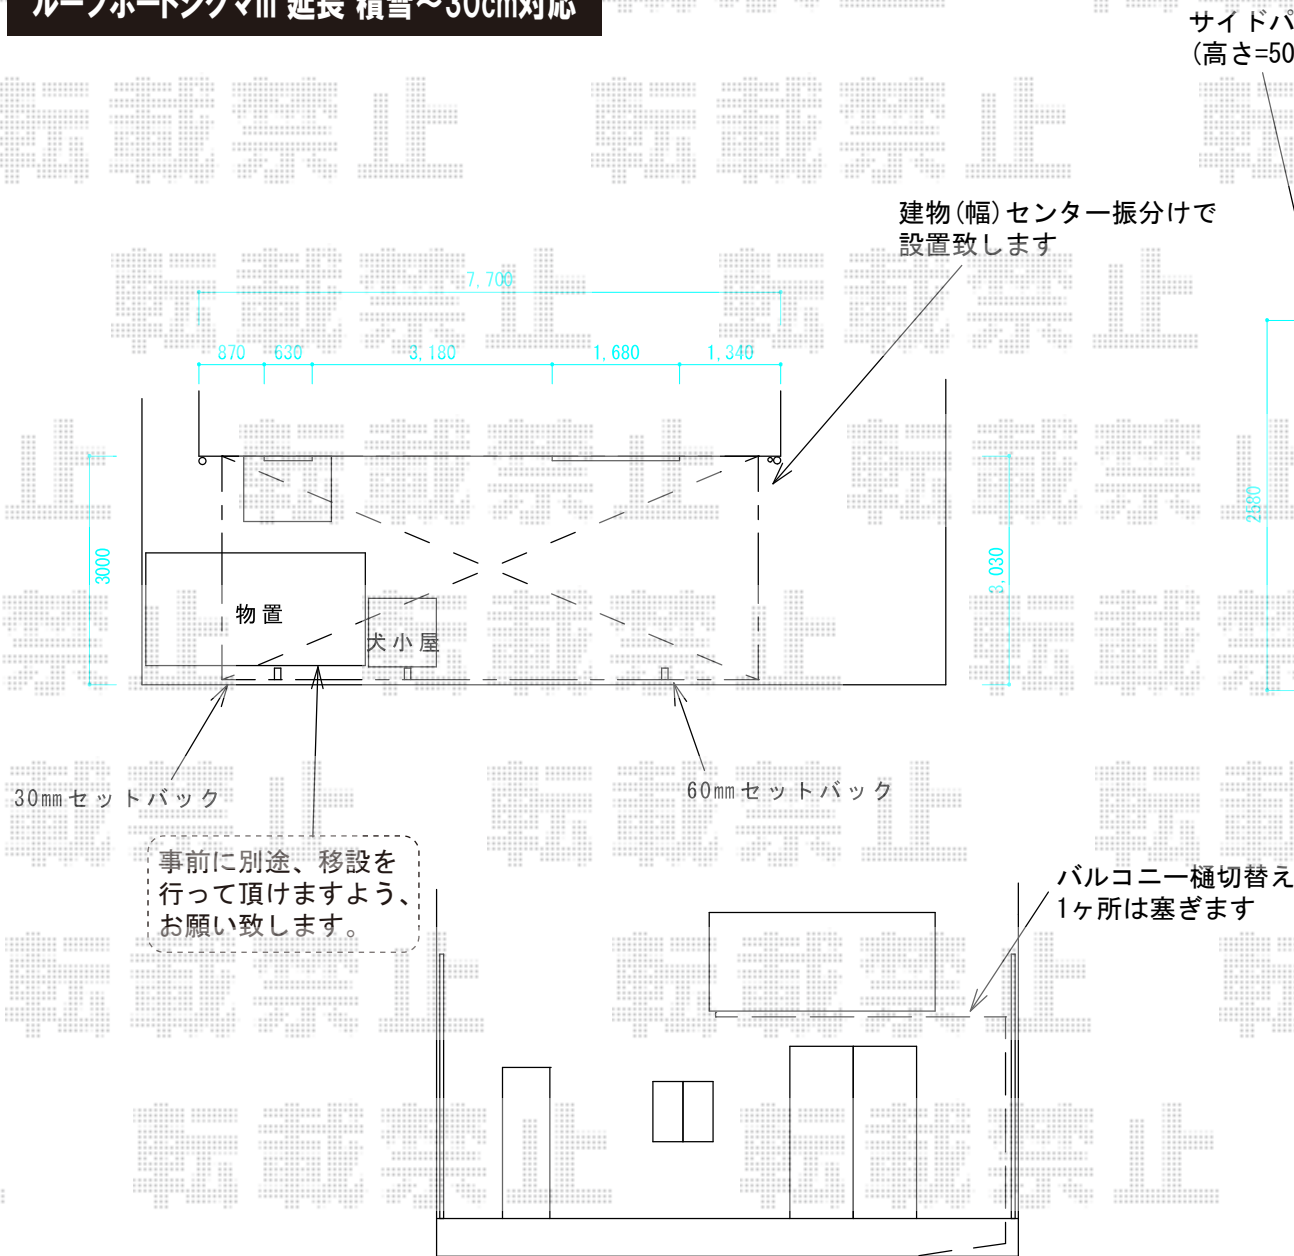

ルーフポートシグマIII 延長 積雪~30cm対応

トステム ルーフポートシグマIII 延長 積雪~30cm対応  
 幅=3,023mm  
 奥行=7,098mm  
 色：シャイングレー  
 屋根材：ガリレポリカ（クリアマット/すりガラス調）  
 柱仕様：ロング柱23仕様（有効高 約2,732mm）

---

トステム サイドパネル 1段 H500 サイズ57+14タイプ用  
 色：シャイングレー  
 パネル材：ガリレポリカ（クリアマット/すりガラス調）

現場状況や作図制限により概略図の内容と多少の違いが生じることがございます。  
 施工時は、現場優先とさせて頂きたく思いますので、お立会い頂き、  
 最終のご指示のほど、何卒、宜しくお願い致します。